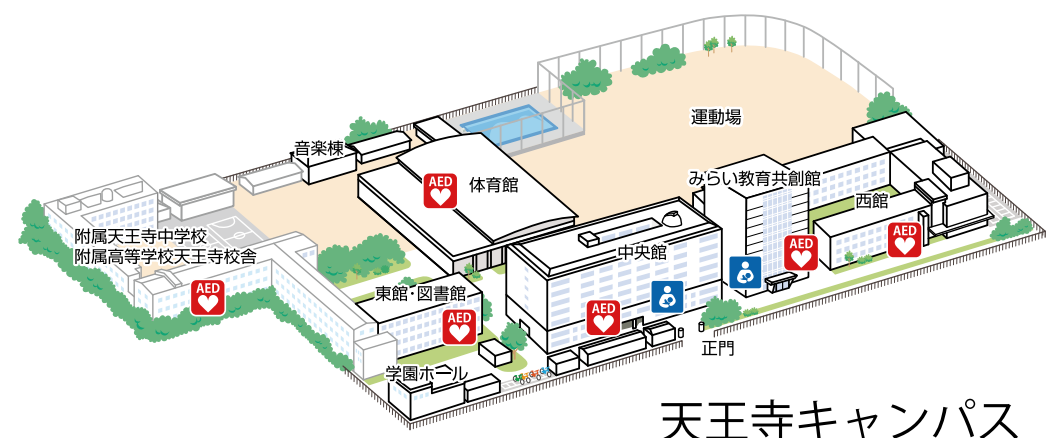

## 学生生活案内

令和8年4月発行

発行 大阪教育大学学生支援実施委員会

学務部学生支援課

# 柏原キャンパス

大阪教育大前駅へ

# 天王寺キャンパス