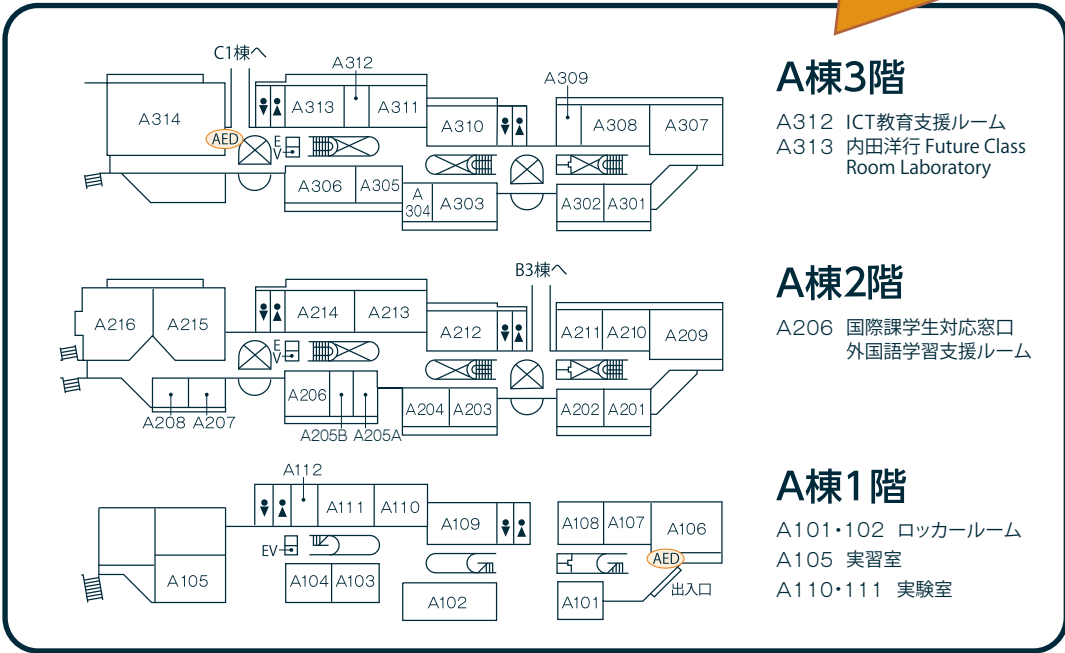

柏原キャンパス

大阪教育大前駅へ

天王寺キャンパス