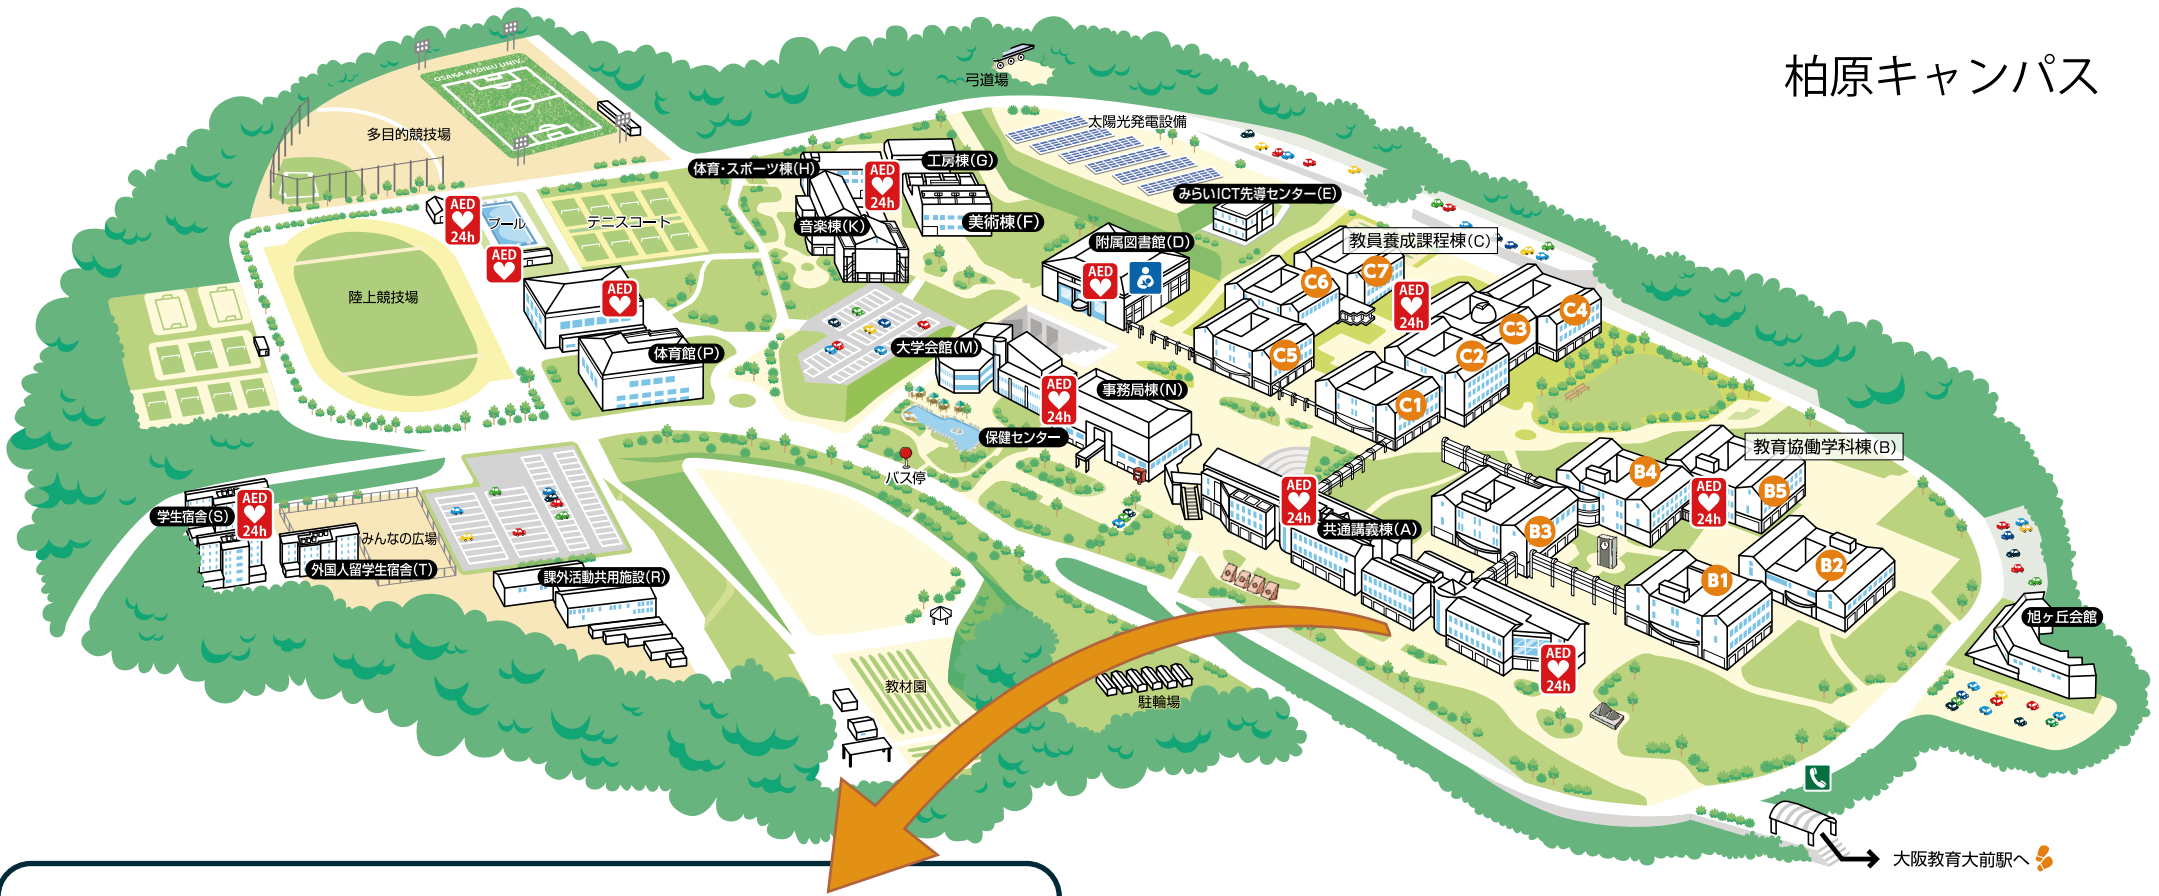

# College Life

2026 学生生活案内

## 学生生活案内

令和8年4月発行

発行 大阪教育大学学生支援実施委員会

学務部学生支援課

# 柏原キャンパス

大阪教育大前駅へ

# 天王寺キャンパス