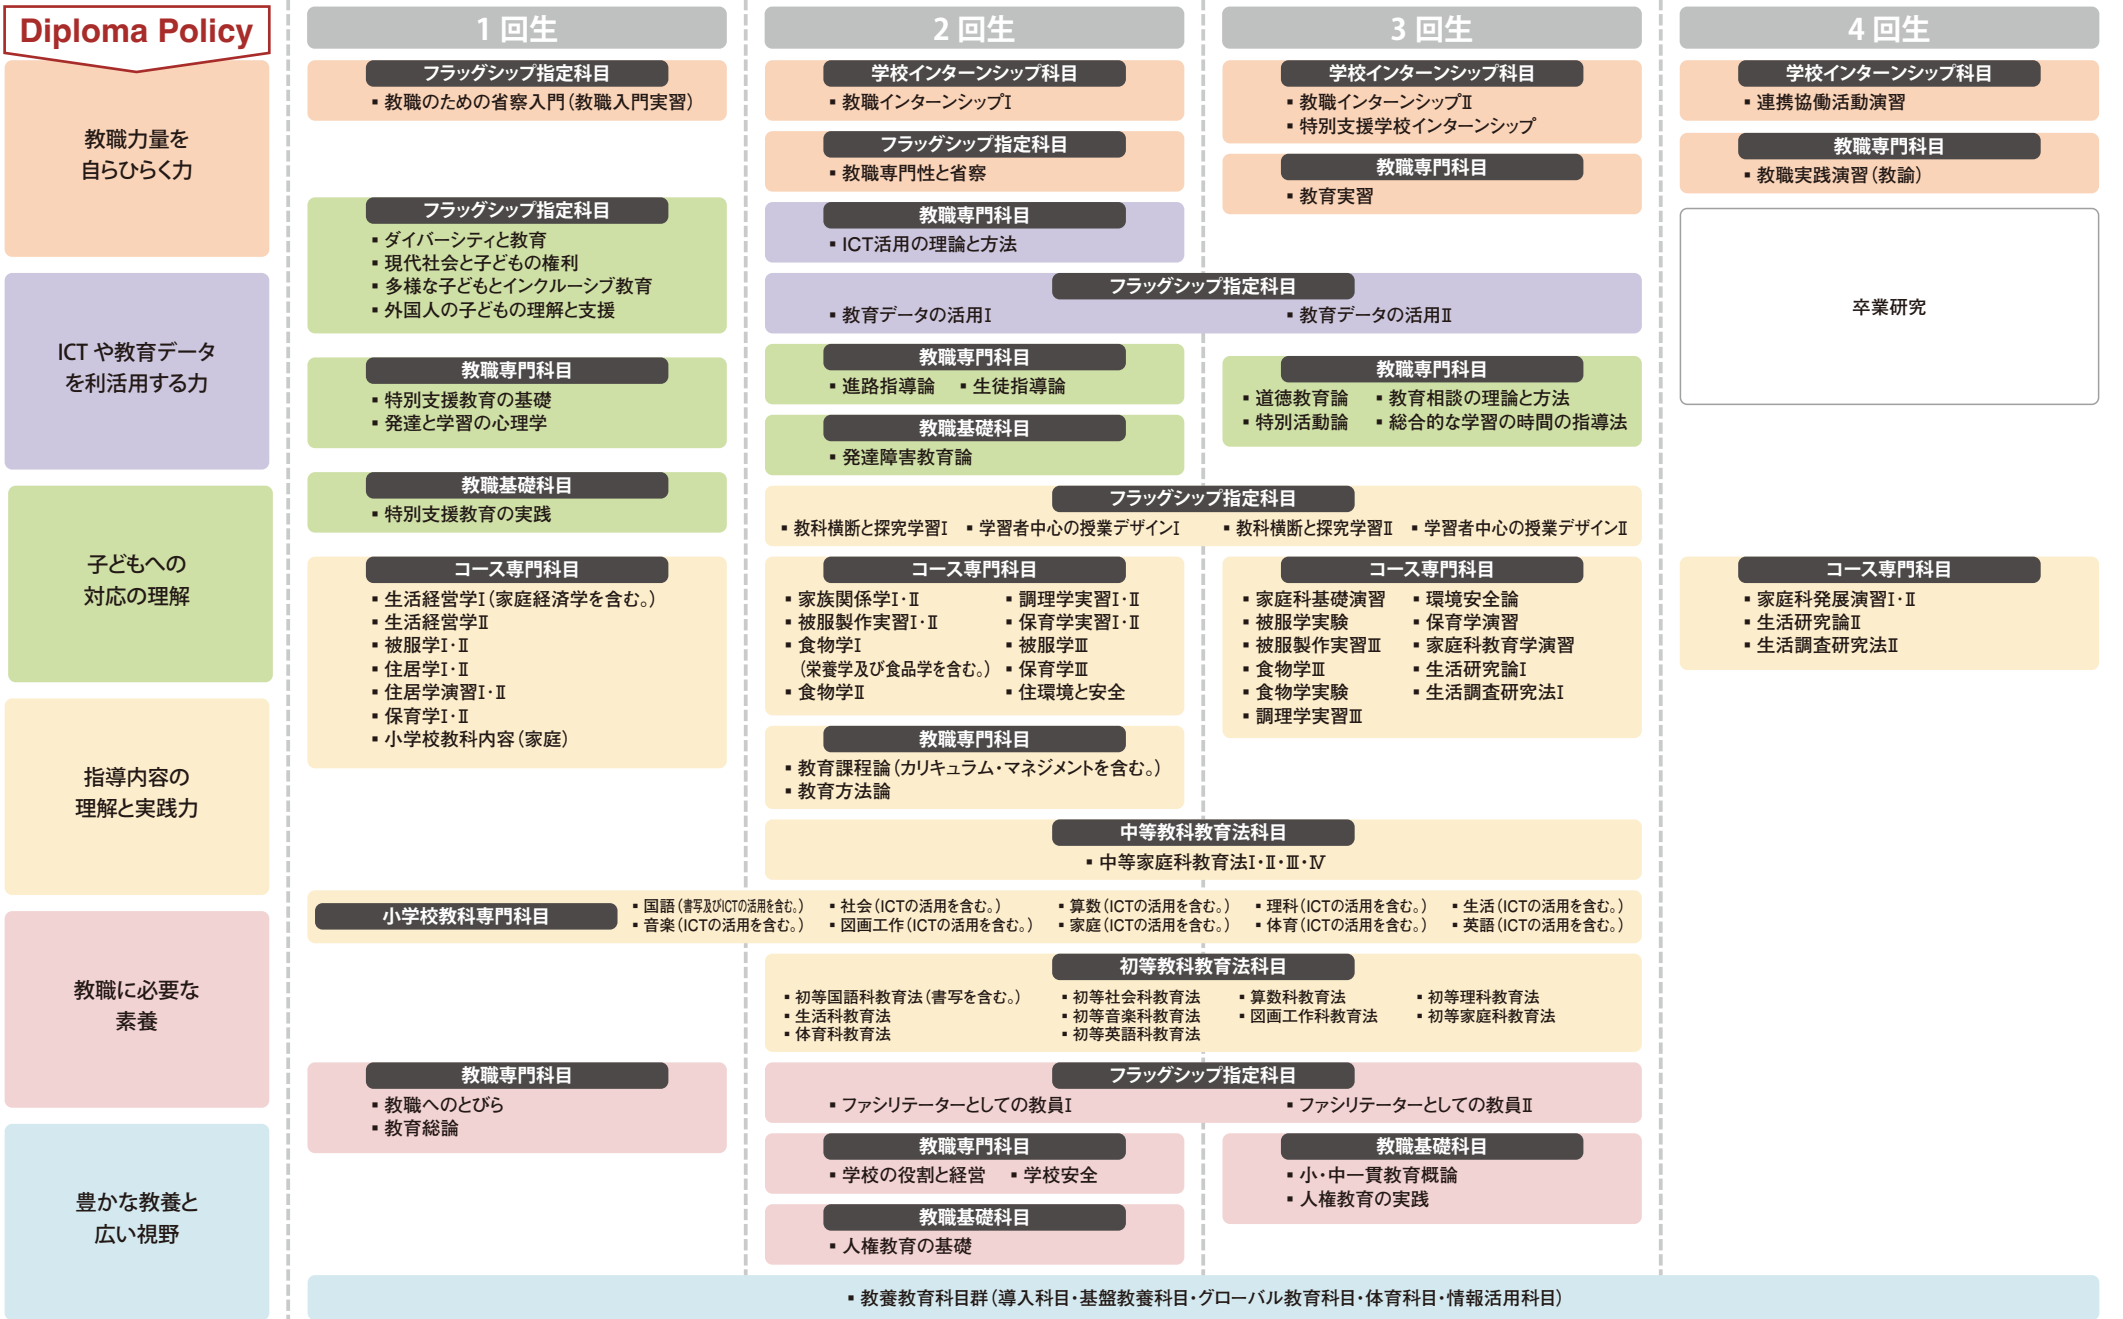

◆ 学校教育教員養成課程 教科教育専攻(家政教育コース) カリキュラムマップ

✦ 教育職員免許状の副免許状及びその他の資格を取得する場合、上記卒業に必要な科目の単位を修得するほか、各資格の取得に必要な科目の単位を併せて修得する