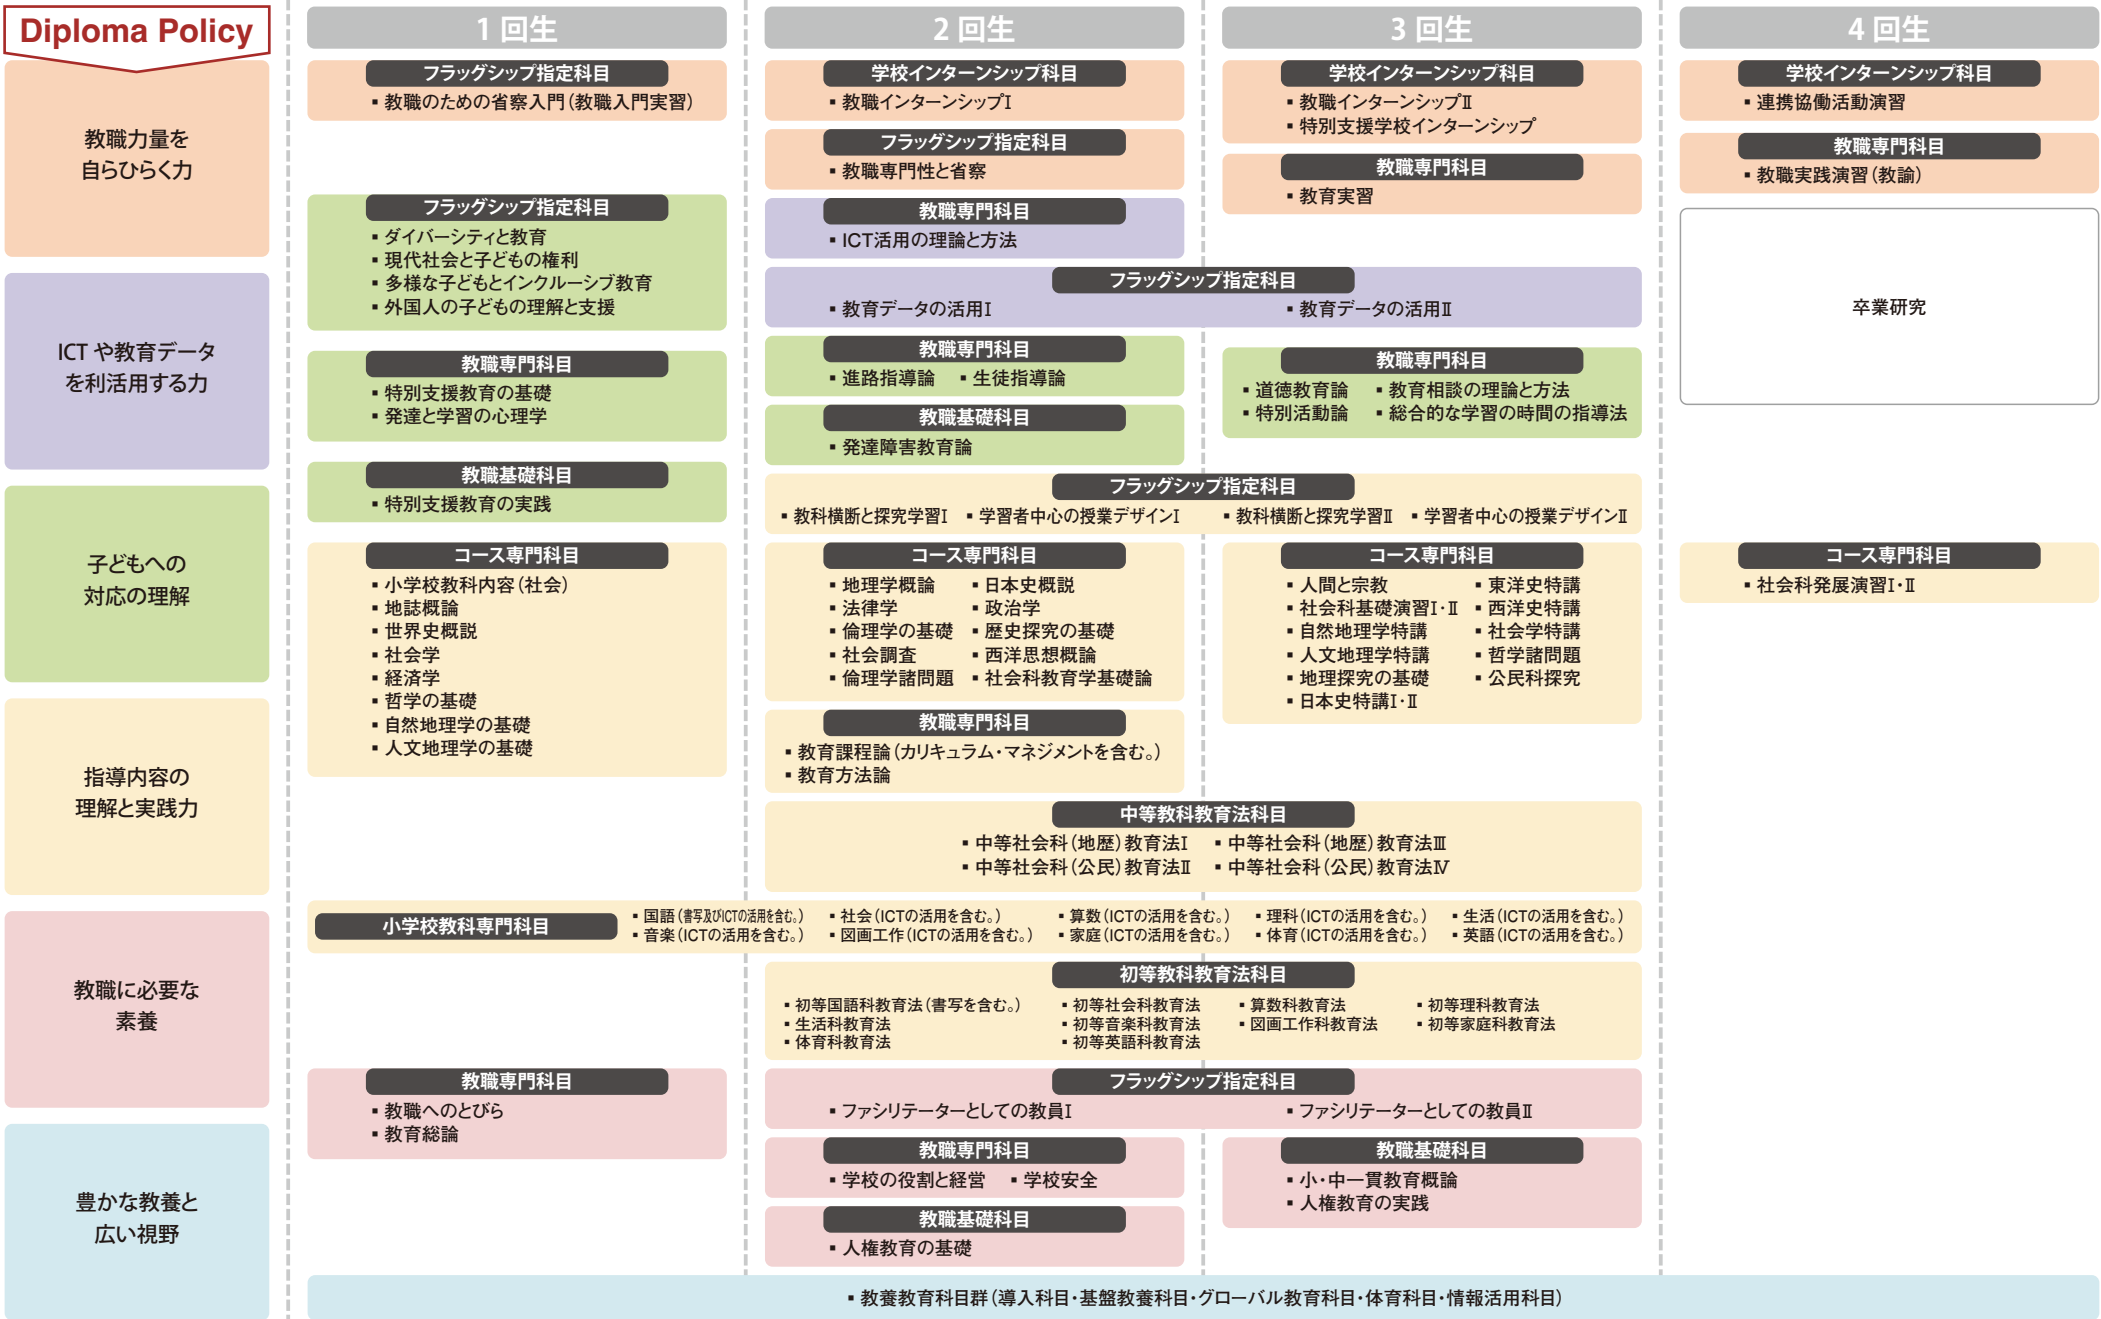

◆ 学校教育教員養成課程 教科教育専攻(社会科教育コース) カリキュラムマップ

＋ 教育職員免許状の副免許状及びその他の資格を取得する場合、上記卒業に必要な科目の単位を修得するほか、各資格の取得に必要な科目の単位を併せて修得する