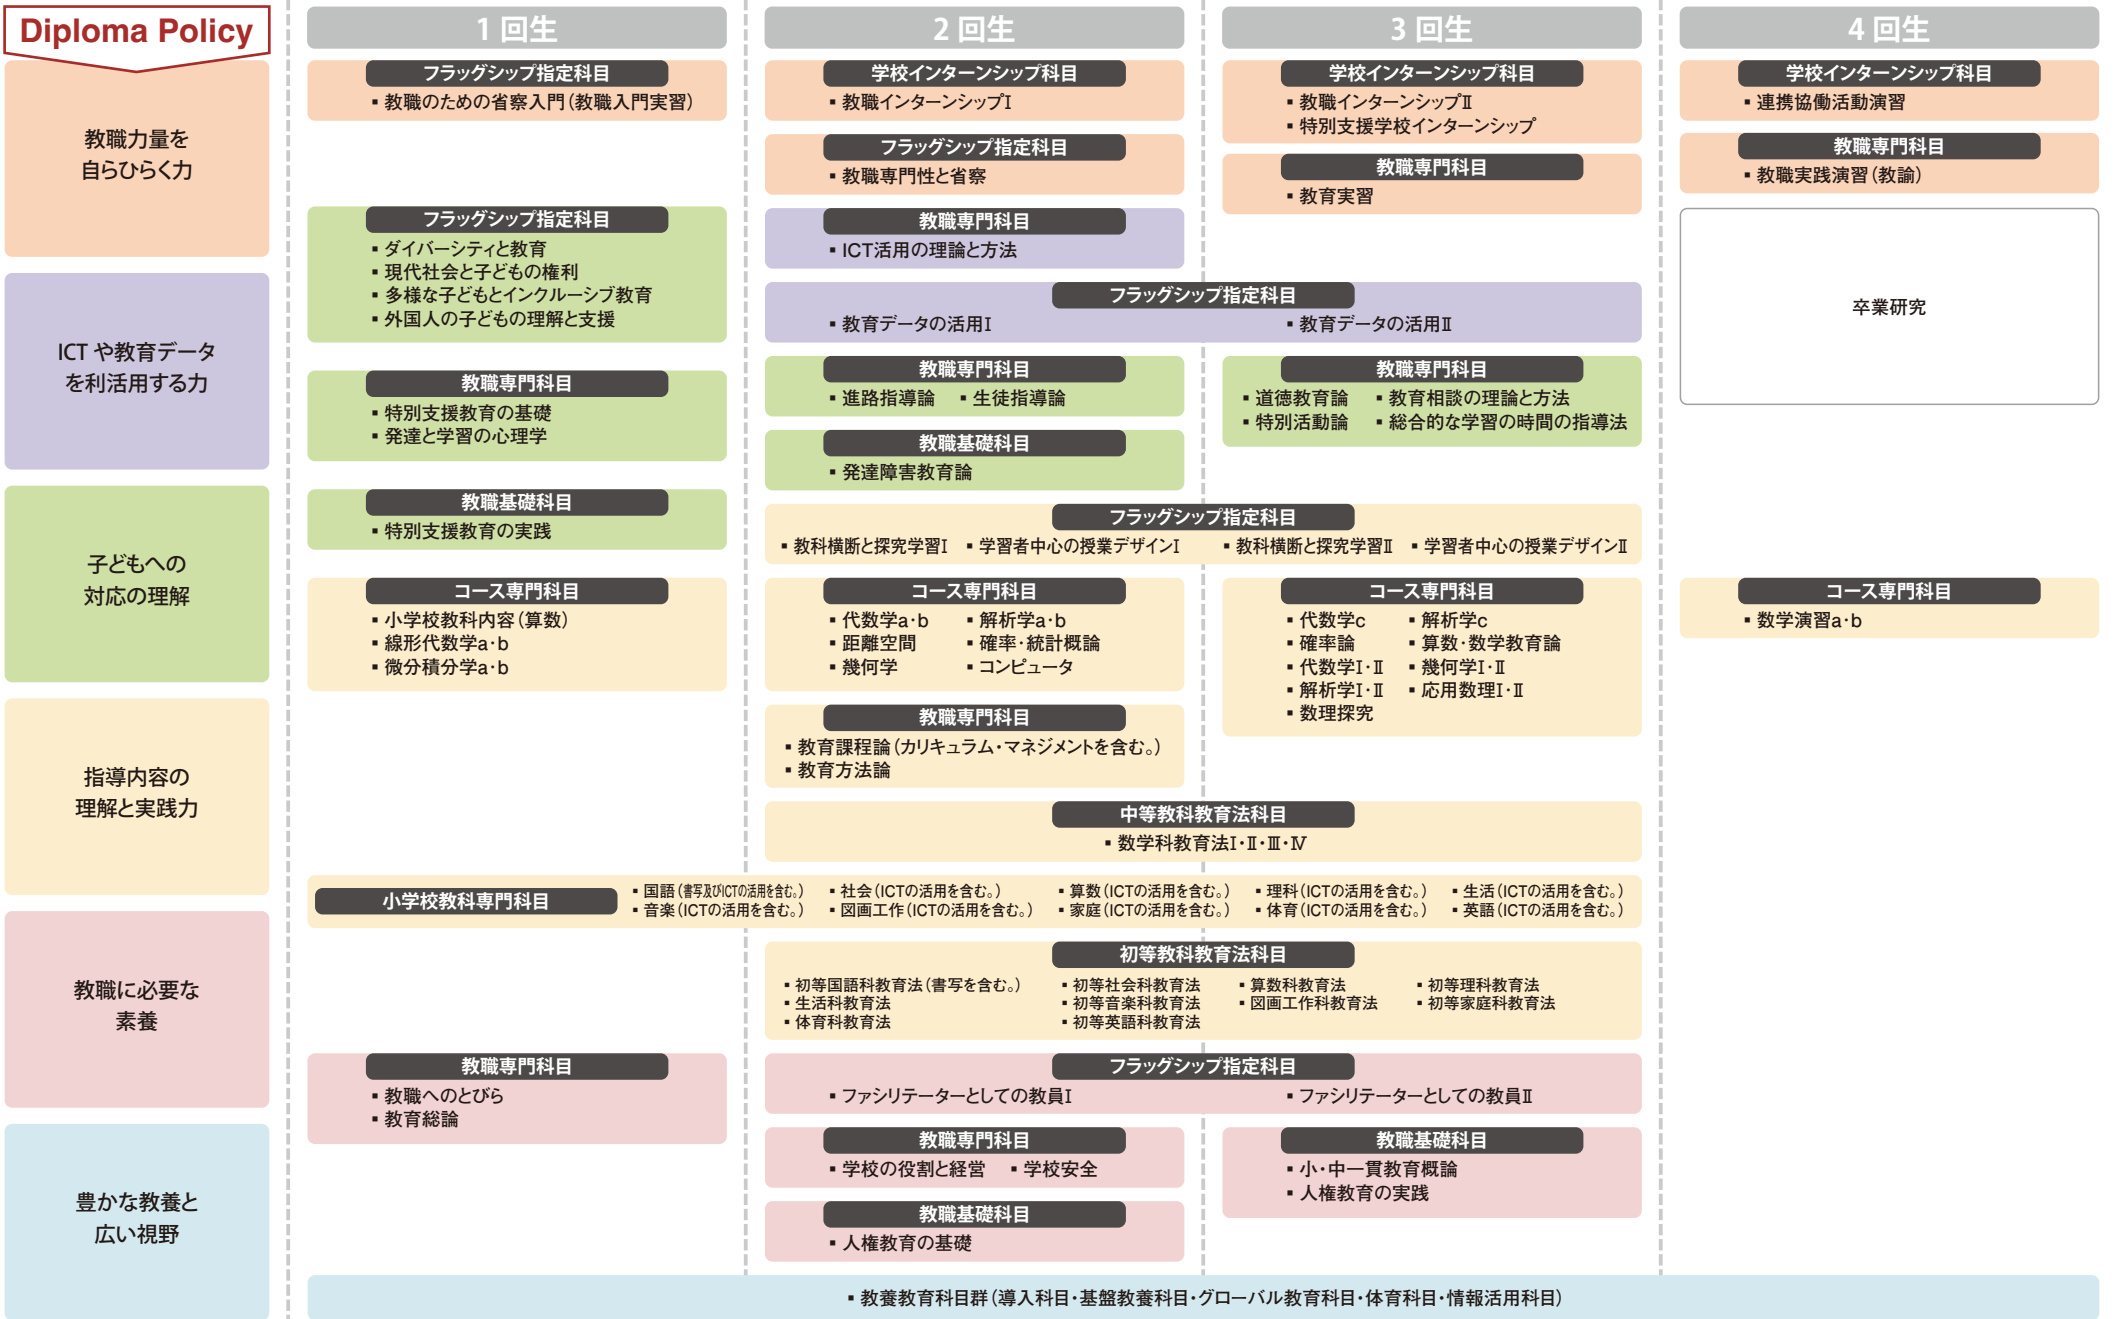

◆ 学校教育教員養成課程 教科教育専攻(数学教育コース) カリキュラムマップ

✦ 教育職員免許状の副免許状及びその他の資格を取得する場合、上記卒業に必要な科目の単位を修得するほか、各資格の取得に必要な科目の単位を併せて修得する