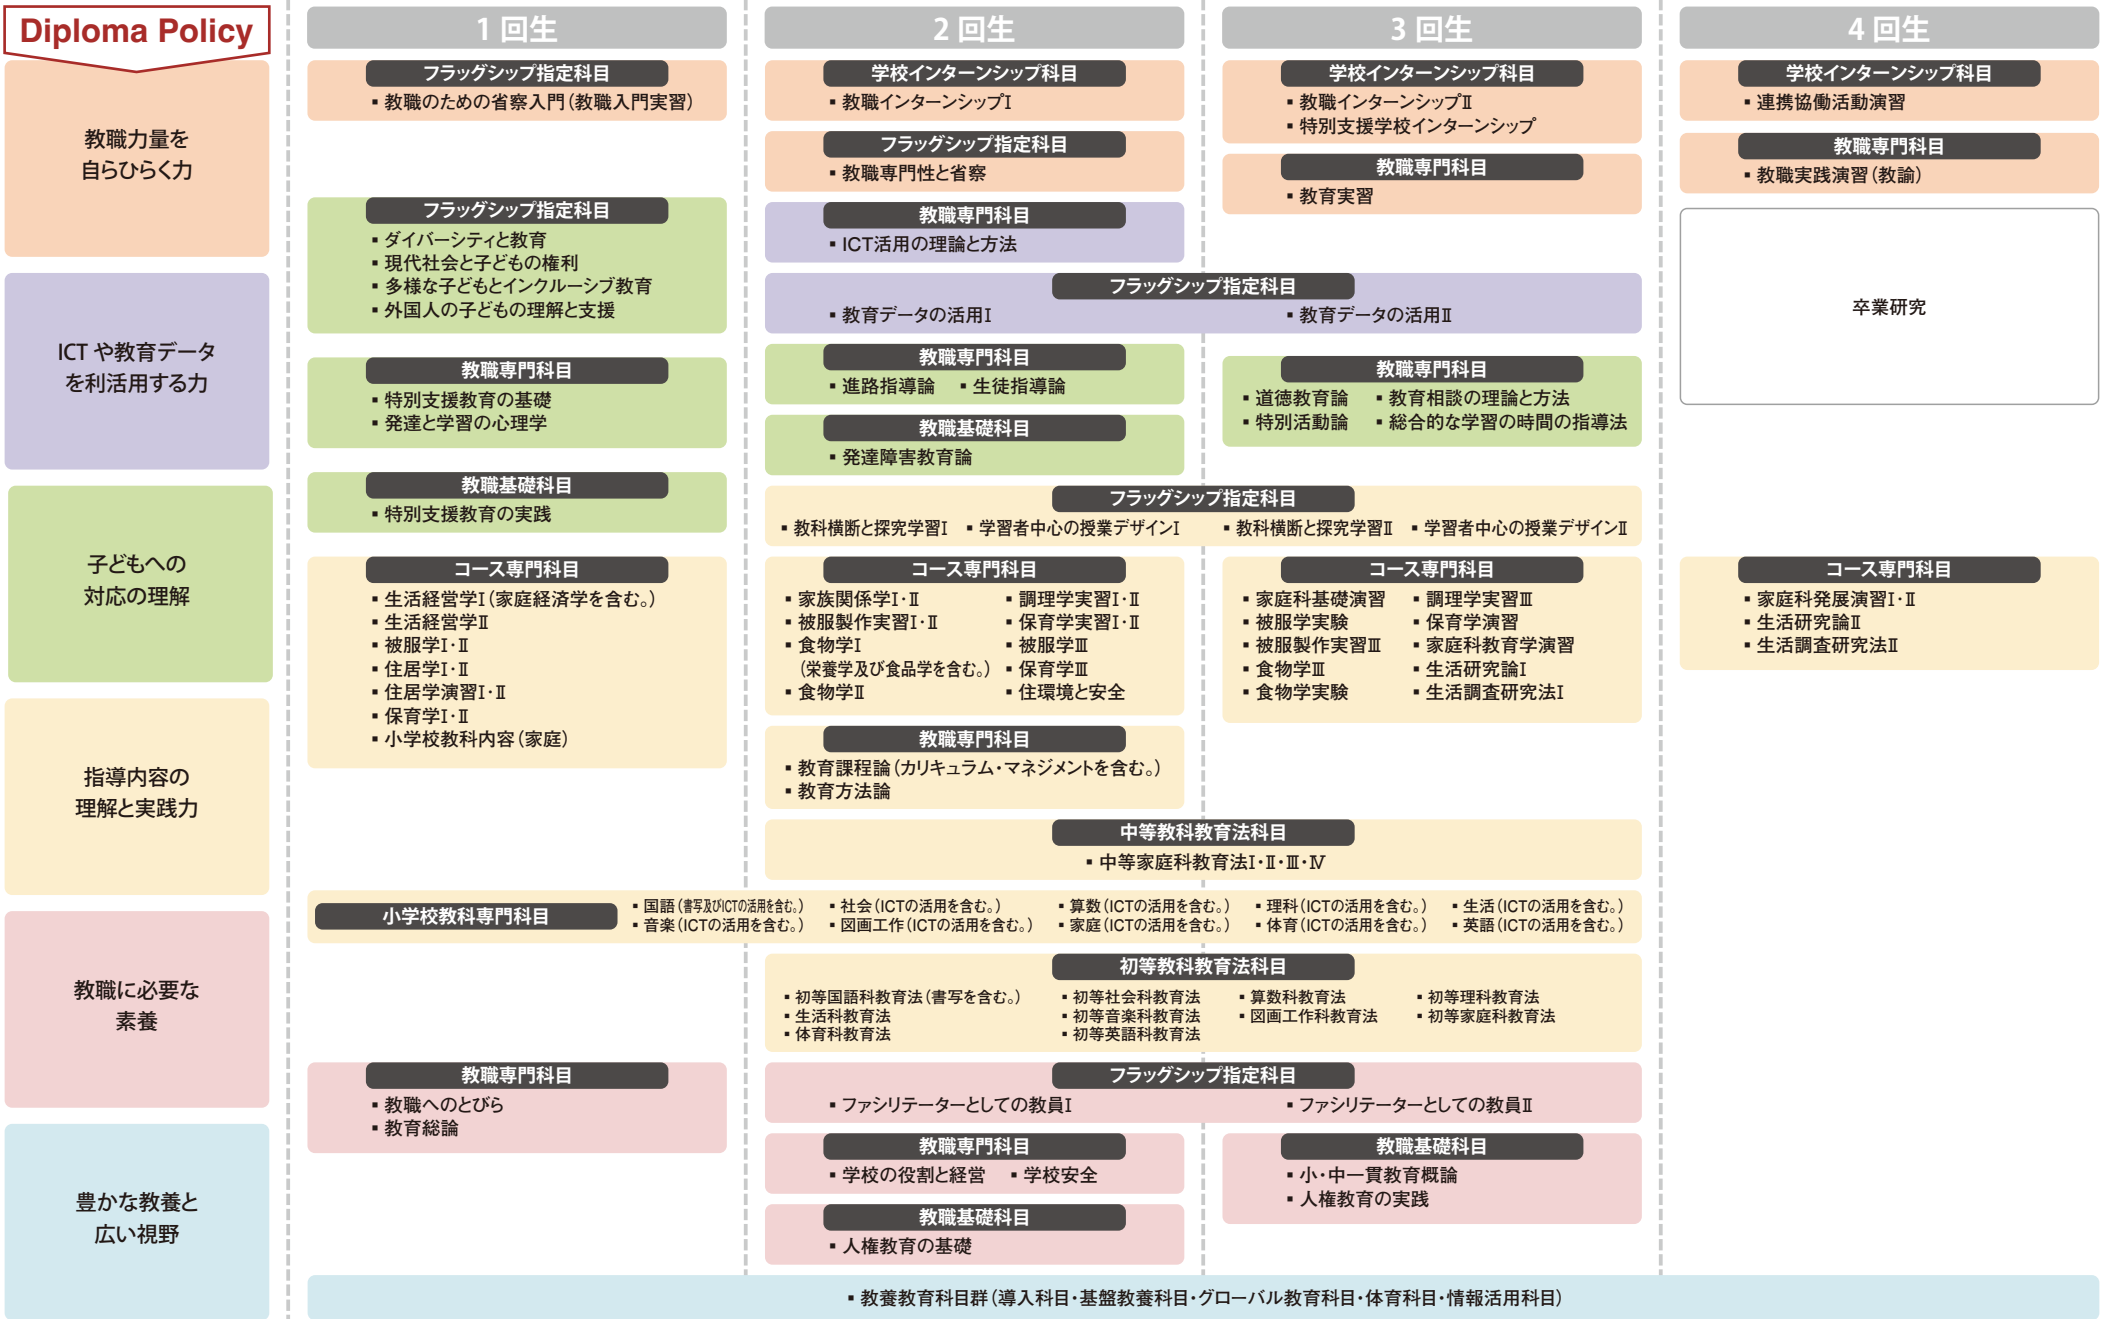

◆ 学校教育教員養成課程 教科教育専攻(家政教育コース) カリキュラムマップ

✦ 教育職員免許状の副免許状及びその他の資格を取得する場合、上記卒業に必要な科目の単位を修得するほか、各資格の取得に必要な科目の単位を併せて修得する