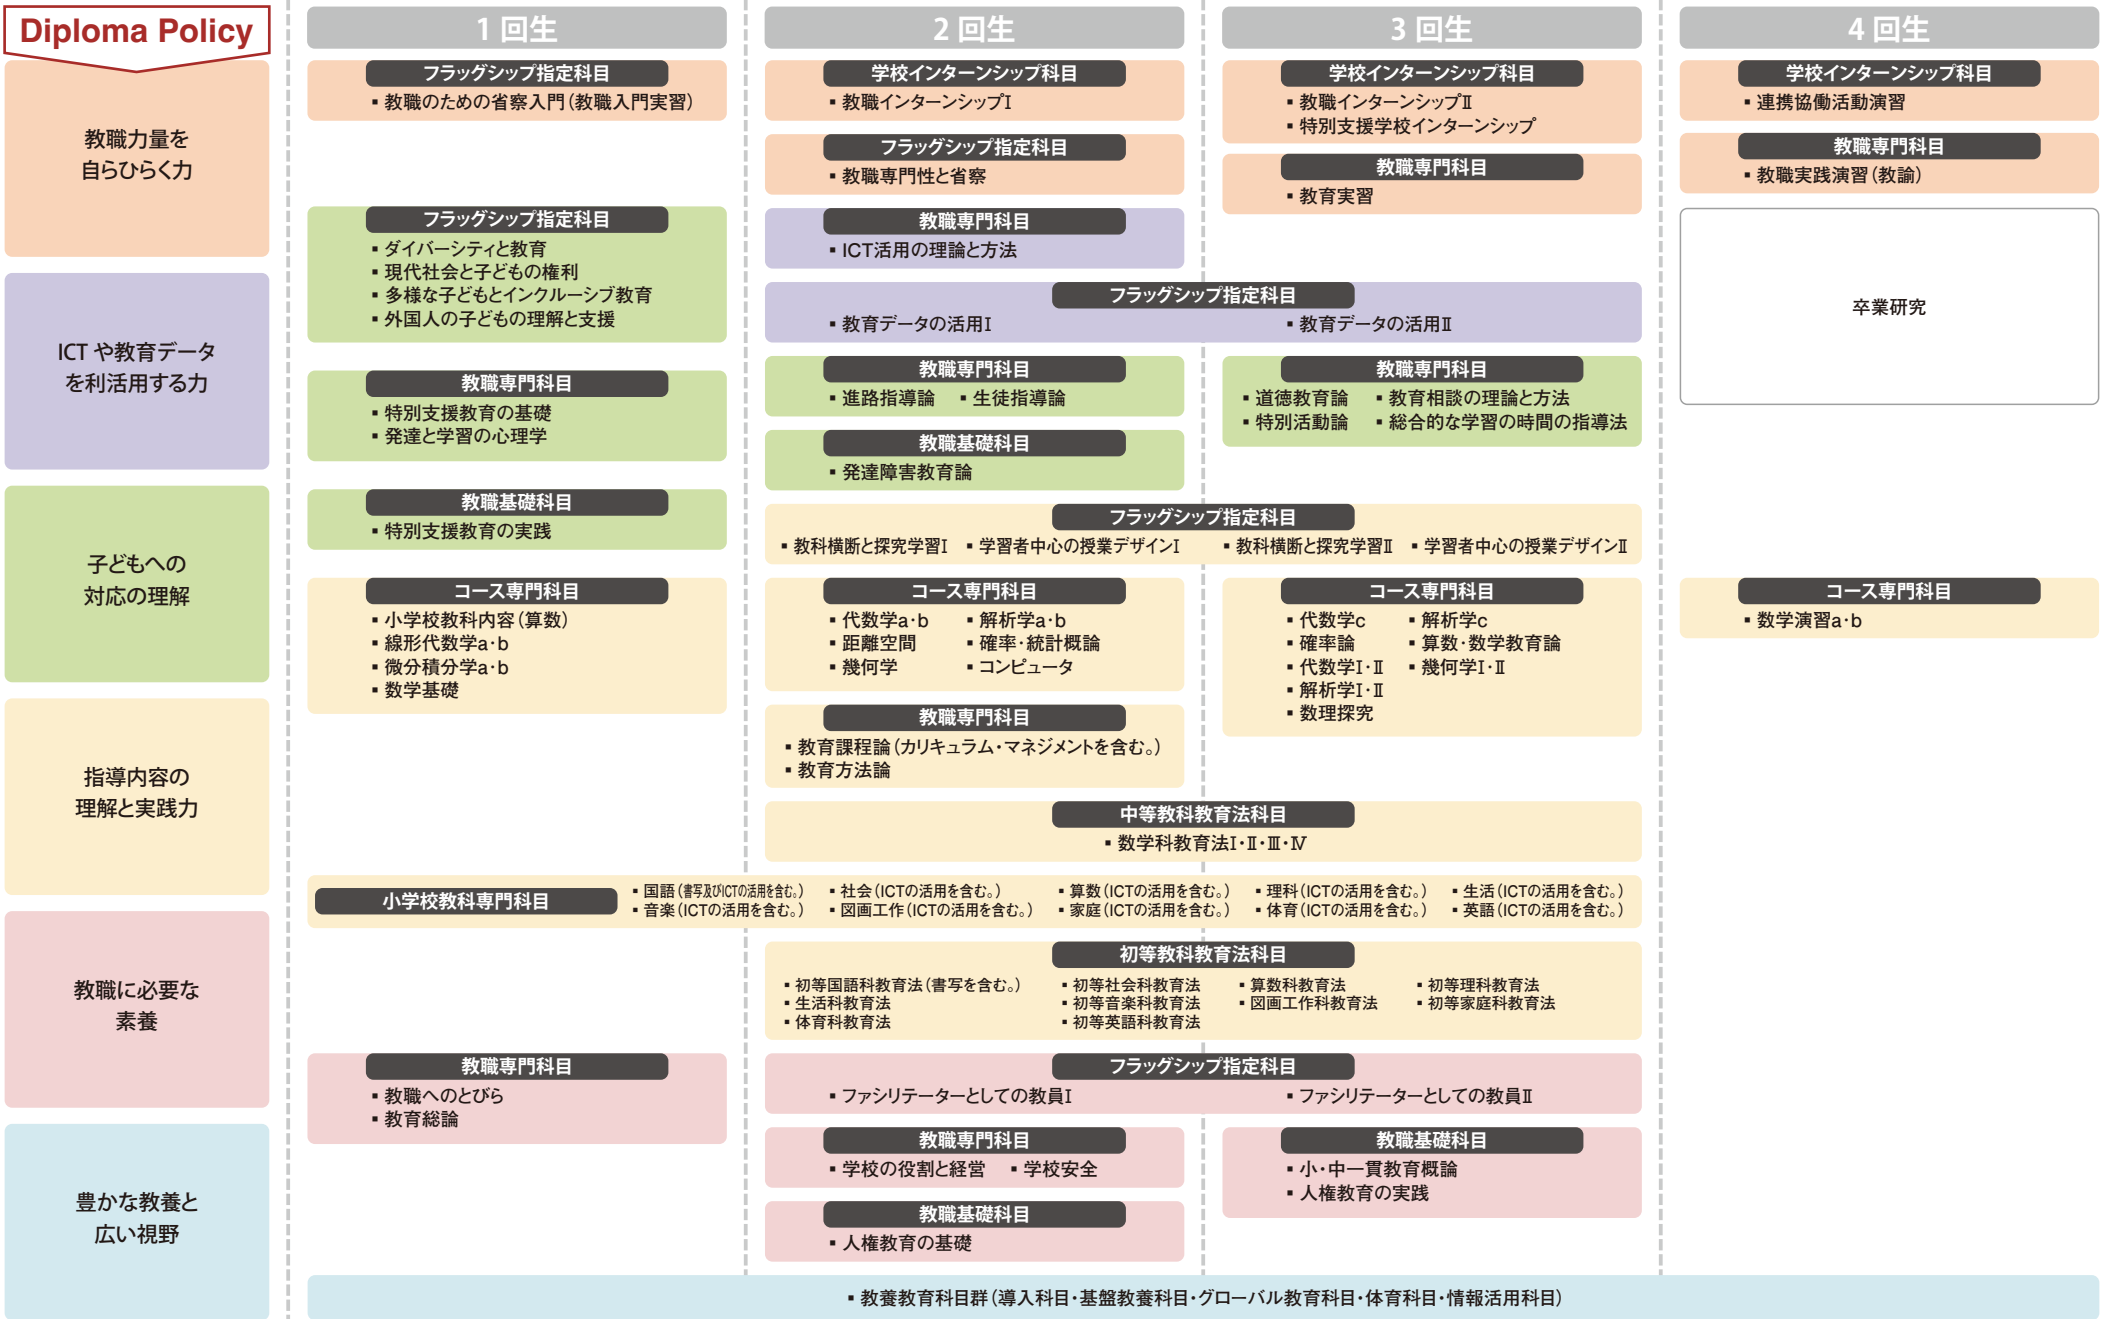

◆ 学校教育教員養成課程 教科教育専攻(数学教育コース) カリキュラムマップ

✦ 教育職員免許状の副免許状及びその他の資格を取得する場合、上記卒業に必要な科目の単位を修得するほか、各資格の取得に必要な科目の単位を併せて修得する