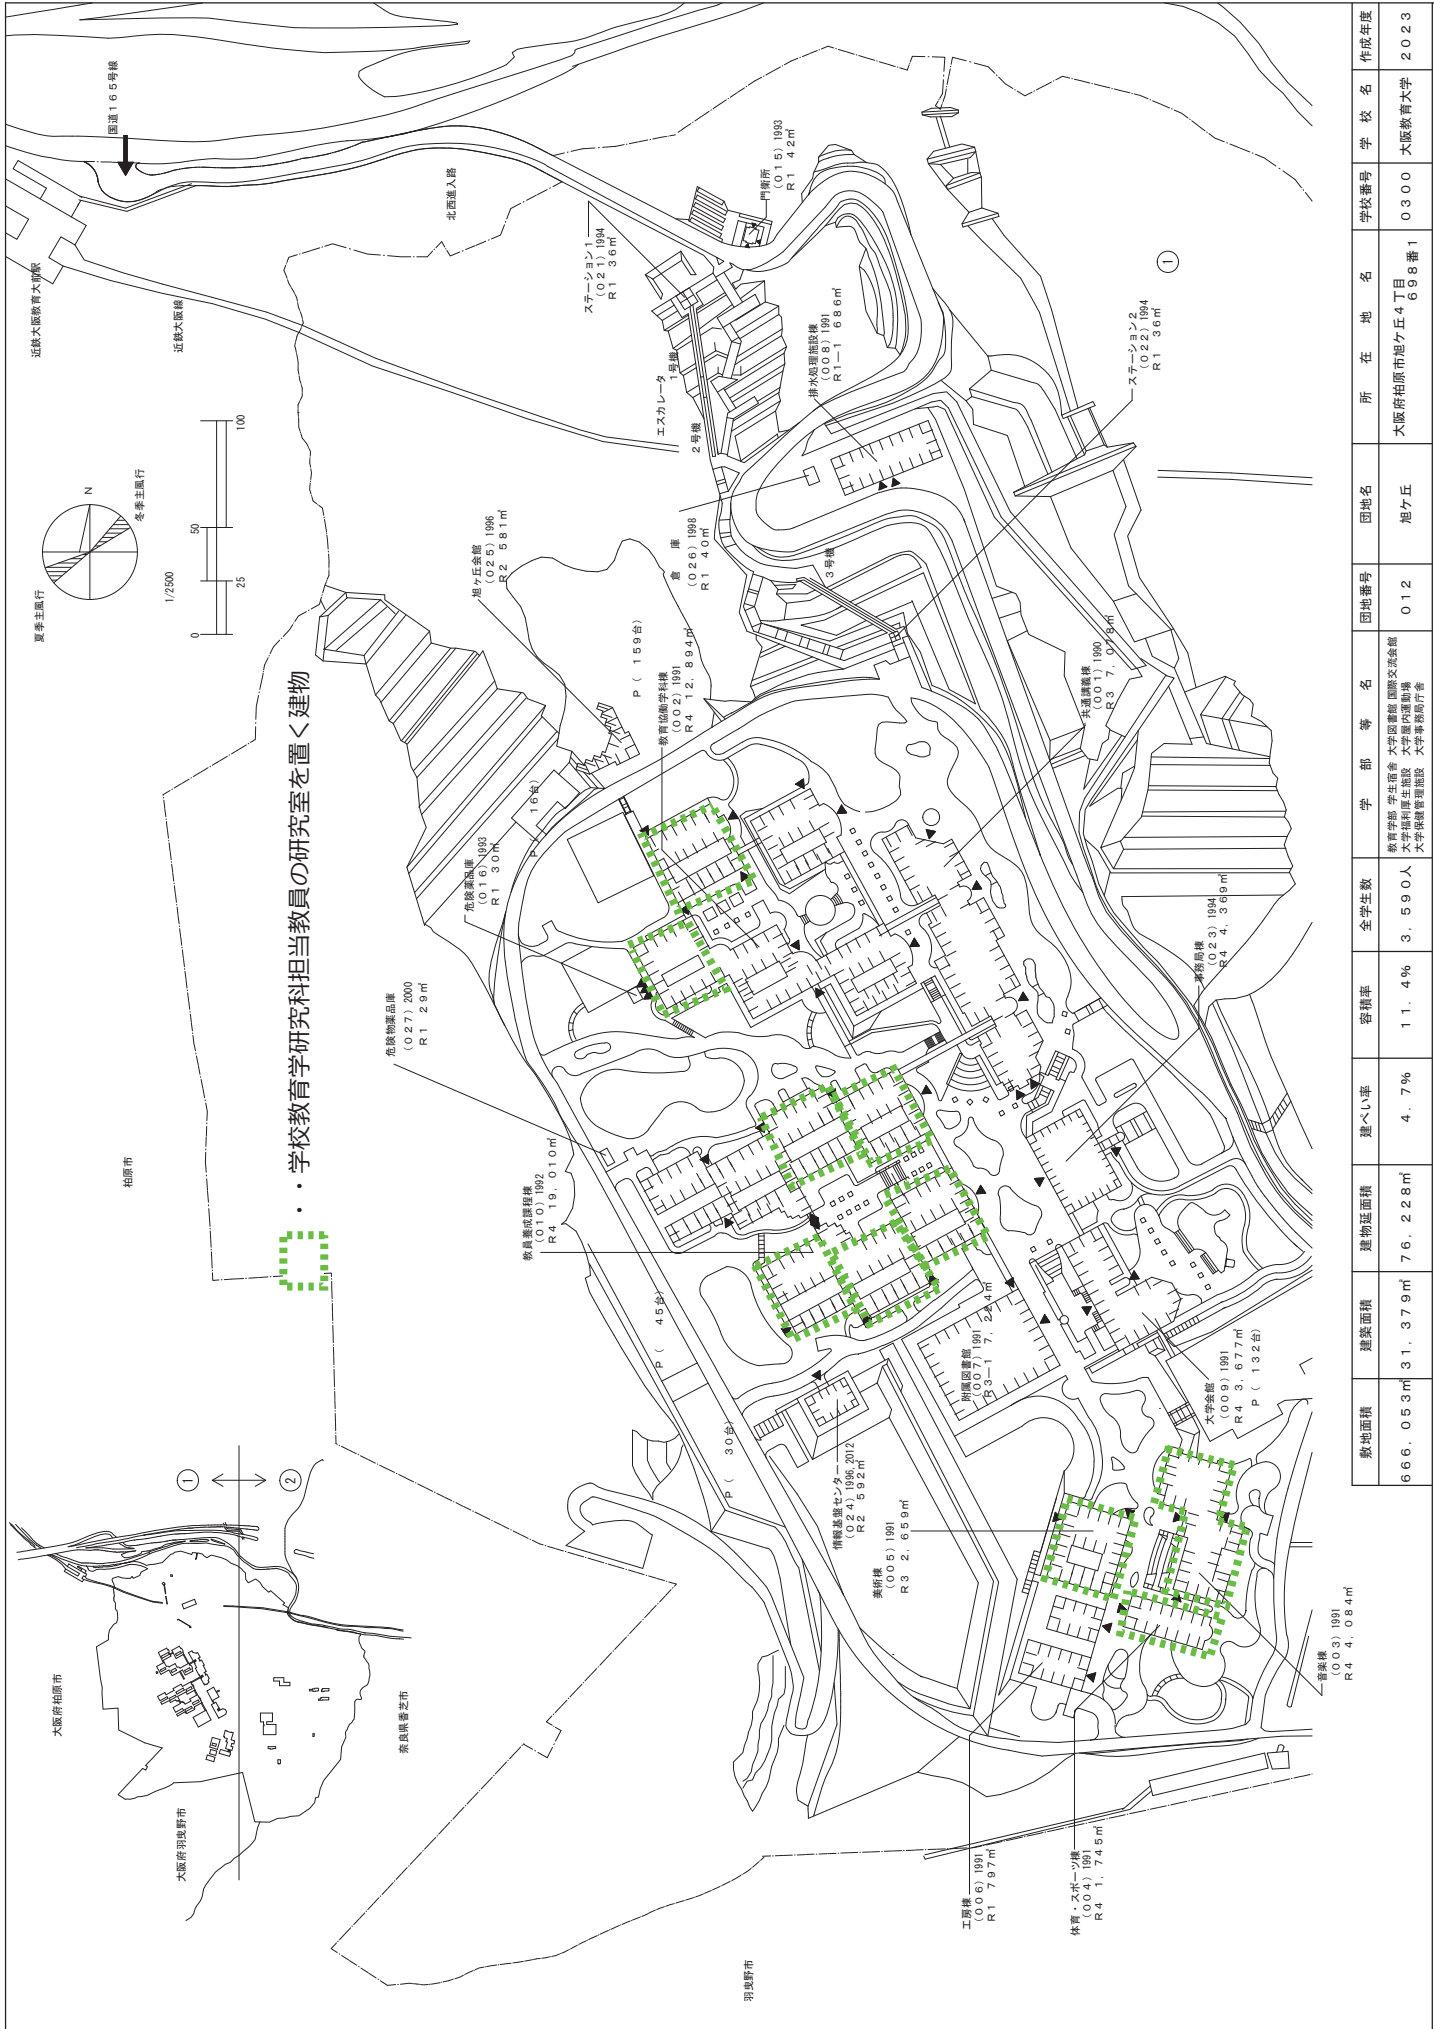

(1) 都道府県内における位置関係の図面

大阪府内位置図

国立大学法人大阪教育大学
天王寺キャンパス
大阪府大阪市天王寺区南河堀町4-88

(学校教育学研究科を設置)

国立大学法人大阪教育大学
柏原キャンパス
大阪府柏原市旭ヶ丘4-698-1

(一部教員の研究室あり)
※学生の移動は想定しない

■ 柏原キャンパス～天王寺キャンパス間の移動

- ・ 移動距離約21km
- ・ 近鉄大阪線「大阪教育大前」駅～鶴橋駅～JR環状線「寺田町」駅
- ・ 移動時間約1時間(徒歩移動部分等含む)

(2) 最寄り駅からの距離、
交通機関及び所要時間がわかる図面

国立大学法人 大阪教育大学
周辺図(天王寺キャンパス)

大学名	国立大学法人大阪教育大学
キャンパス名	天王寺キャンパス
所在地	大阪市天王寺区南河堀町4-88

交通機関
<ul style="list-style-type: none"> ■ JR「天王寺」駅・地下鉄「天王寺」駅 近鉄「大阪阿部野橋」駅下車 徒歩約10分 ■ JR「寺田町」駅下車 徒歩約5分

国立大学法人 大阪教育大学
周辺図(柏原キャンパス)

大学名	国立大学法人大阪教育大学
キャンパス	柏原キャンパス
所在地	柏原市旭ヶ丘4-698-1

交通機関
■近鉄「大阪教育大前」駅下車 徒歩約15分

(3) 校舎、運動場等の配置図 (天王寺キャンパス)

- 学校教育学研究科使用建物
- ※ その他校舎等は共用で使用
- 学校教育学研究科当教員の研究室を置く建物

(3) 校舎、運動場等の配置図 (柏原キャンパス)

敷地面積	建築面積	建物延面積	建ぺい率	容積率	全学生数	学 部 等 名	団地番号	団地名	学 校 名	作成年度
666.053㎡	31.379㎡	76.228㎡	4.7%	11.4%	3,590人	教育学部 学生自治会 大学図書館 国際交流センター 大学福利厚生施設 大学運動場 大学事務部庁舎 大学保健管理施設 大学事務部庁舎	012	旭ヶ丘 大阪府柏原市旭ヶ丘4丁目698番1	0300 大阪教育大学	2023