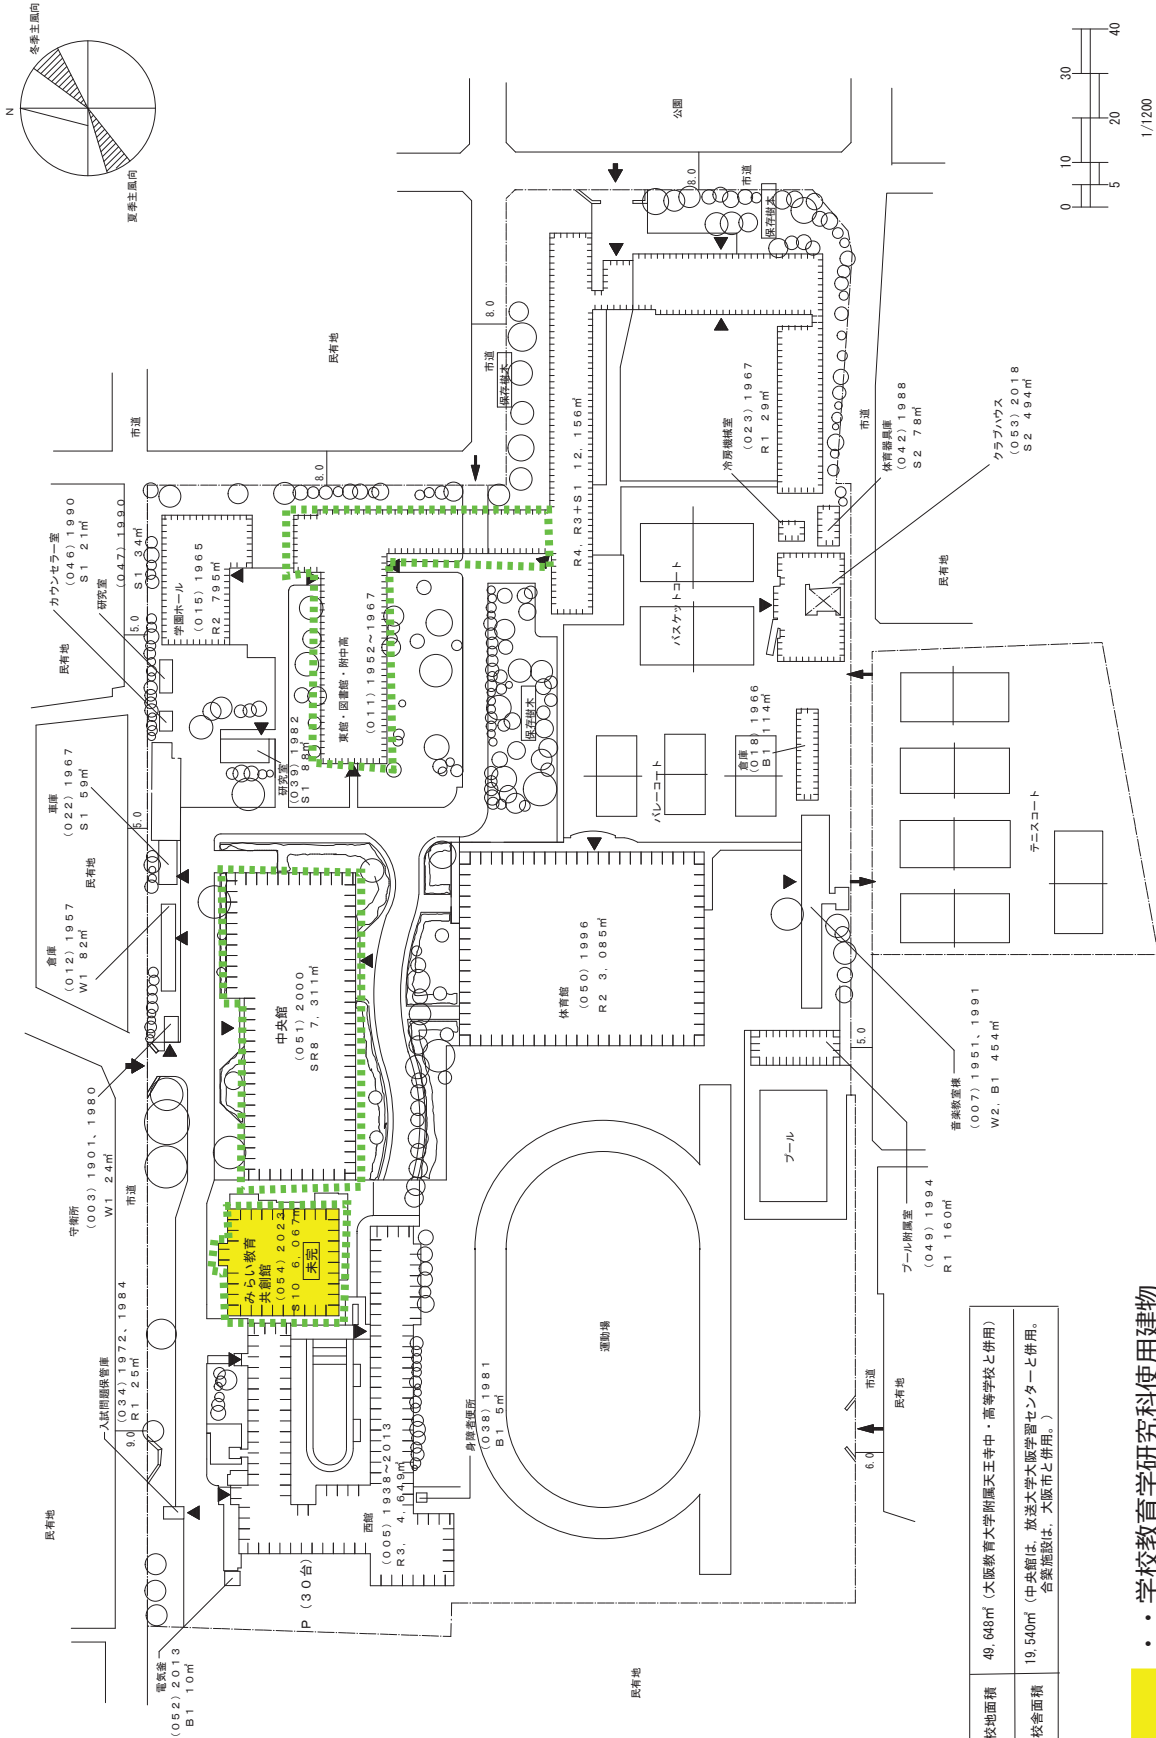

(3) 校舎、運動場等の配置図 (天王寺キャンパス)

- 学校教育学研究科使用建物
- ※ その他校舎等は共用で使用
- 学校教育学研究科当教員の研究室を置く建物