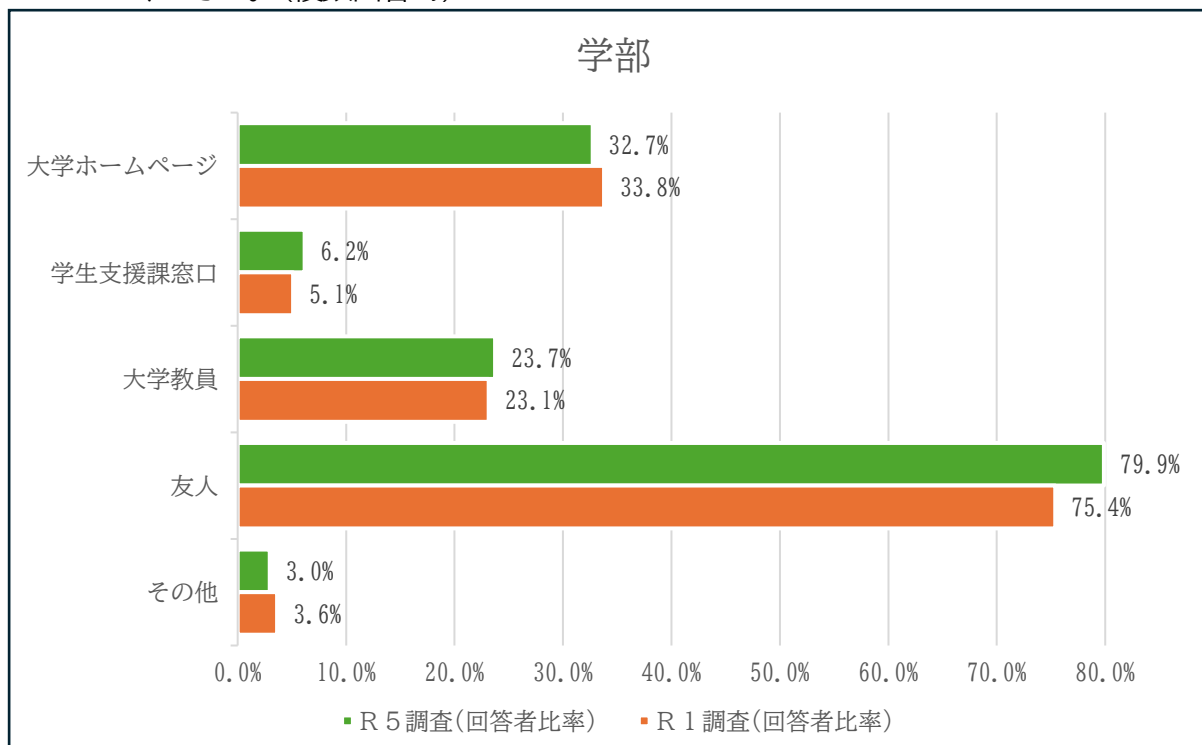

Q51 学生掲示板（柏原キャンパス：大学会館，天王寺キャンパス：中央館1階）を確認する頻度を教えてください。

Q52 Live Campusを確認する頻度を教えてください。

Q53 学生掲示板・Live Campus 以外で、学生生活に関わる情報の入手先を教えてください。(複数回答可)

【「回答なし」等の不明な回答は除く】