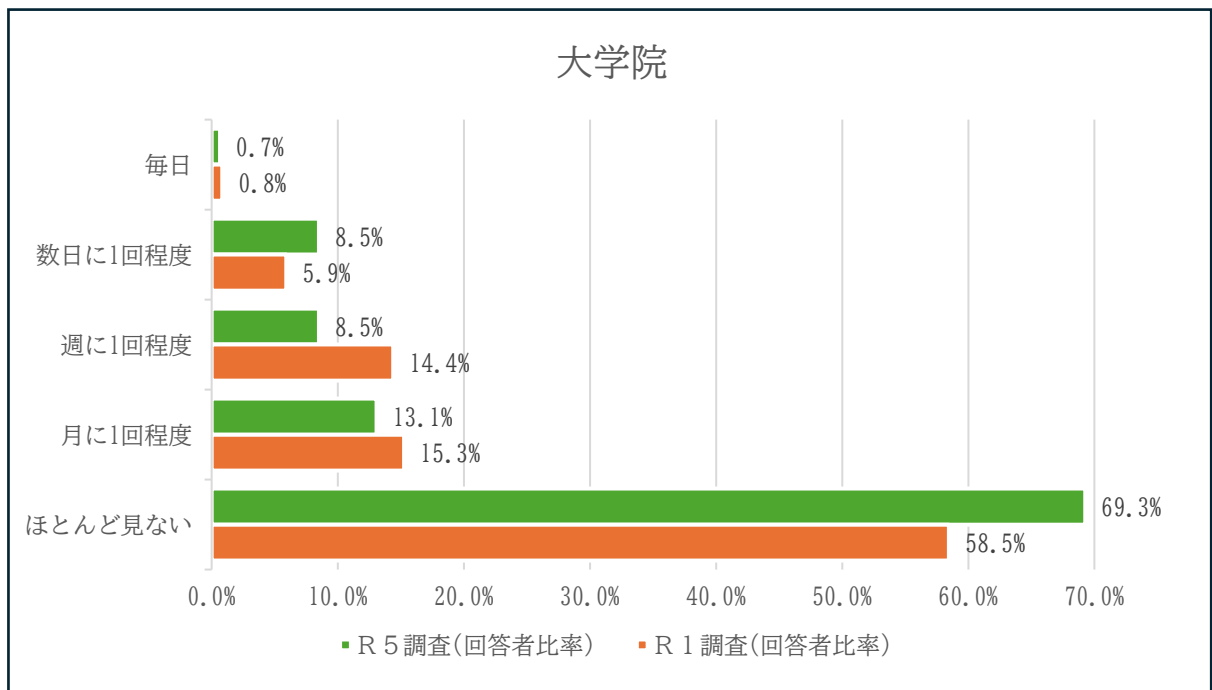

Q51 学生掲示板（柏原キャンパス：大学会館，天王寺キャンパス：中央館1階）を確認する頻度を教えてください。

Q52 Live Campusを確認する頻度を教えてください。

Q53 学生掲示板・Live Campus 以外で、学生生活に関わる情報の入手先を教えてください。(複数回答可)

【「回答なし」等の不明な回答は除く】