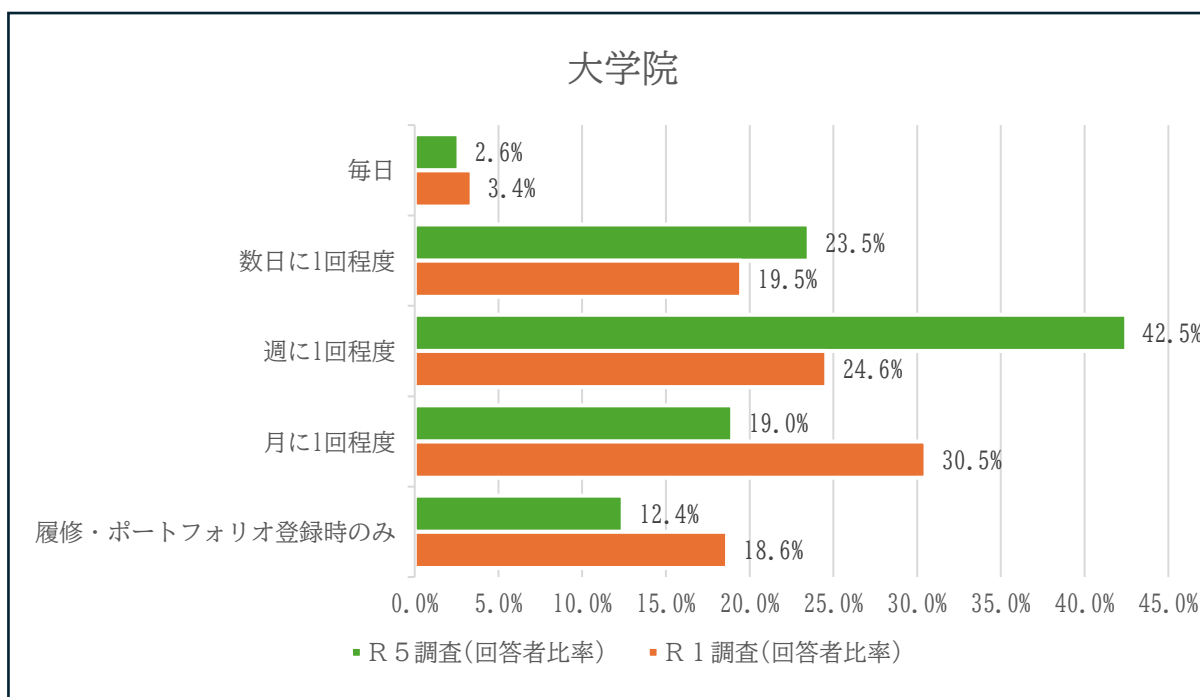

Q51 学生掲示板（柏原キャンパス：大学会館，天王寺キャンパス：中央館1階）を確認する頻度を教えてください。

Q52 Live Campusを確認する頻度を教えてください。

Q53 学生掲示板・Live Campus 以外で、学生生活に関わる情報の入手先を教えてください。(複数回答可)

【「回答なし」等の不明な回答は除く】