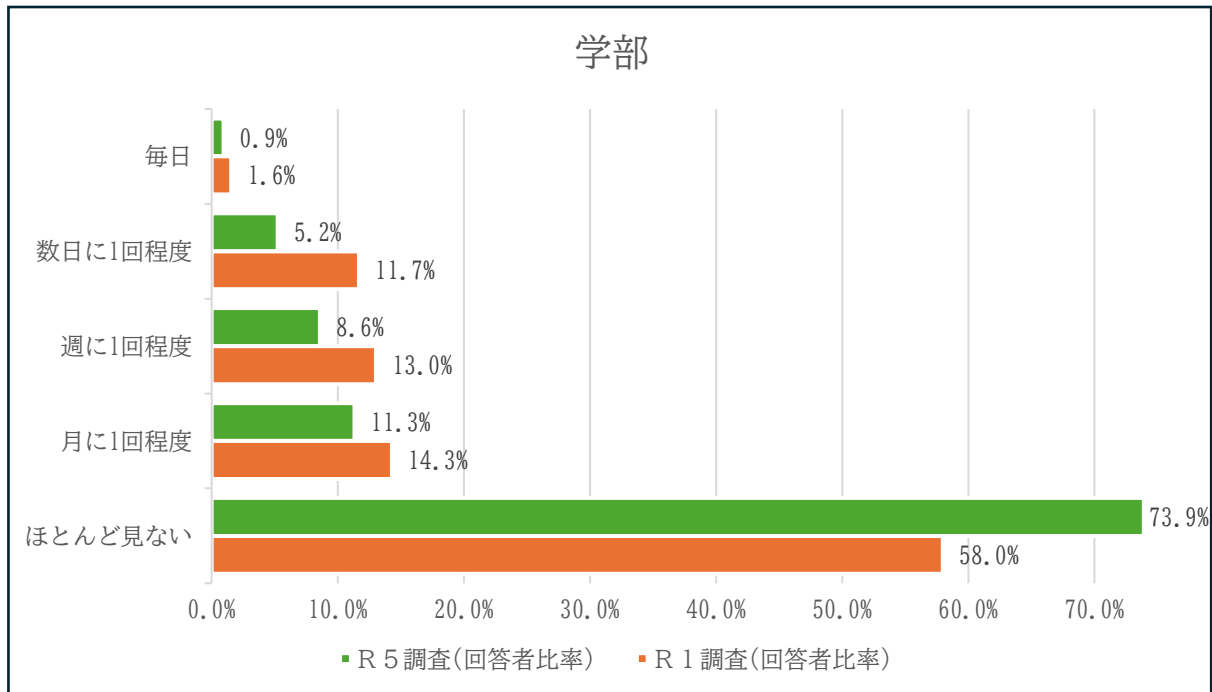

Q51 学生掲示板（柏原キャンパス：大学会館，天王寺キャンパス：中央館1階）を確認する頻度を教えてください。

Q52 Live Campusを確認する頻度を教えてください。

Q53 学生掲示板・Live Campus 以外で、学生生活に関わる情報の入手先を教えてください。(複数回答可)

【「回答なし」等の不明な回答は除く】