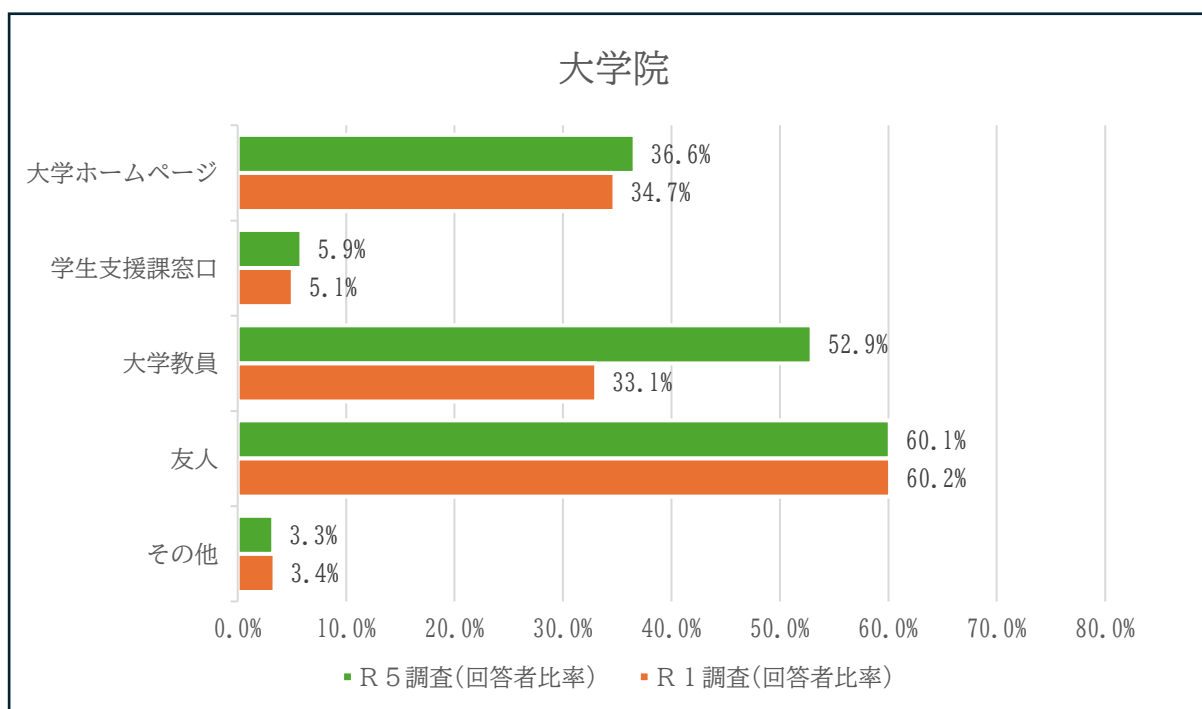

Q51 学生掲示板（柏原キャンパス：大学会館，天王寺キャンパス：中央館1階）を確認する頻度を教えてください。

Q52 Live Campusを確認する頻度を教えてください。

Q53 学生掲示板・Live Campus 以外で、学生生活に関わる情報の入手先を教えてください。(複数回答可)

【「回答なし」等の不明な回答は除く】