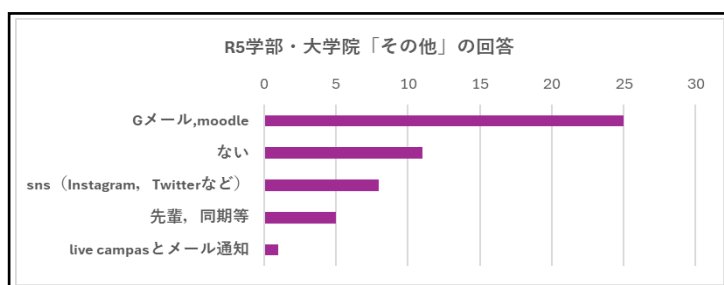

Q51 学生掲示板（柏原キャンパス：大学会館，天王寺キャンパス：中央館1階）を確認する頻度を教えてください。

Q52 Live Campusを確認する頻度を教えてください。

Q53 学生掲示板・Live Campus 以外で、学生生活に関わる情報の入手先を教えてください。(複数回答可)

【「回答なし」等の不明な回答は除く】