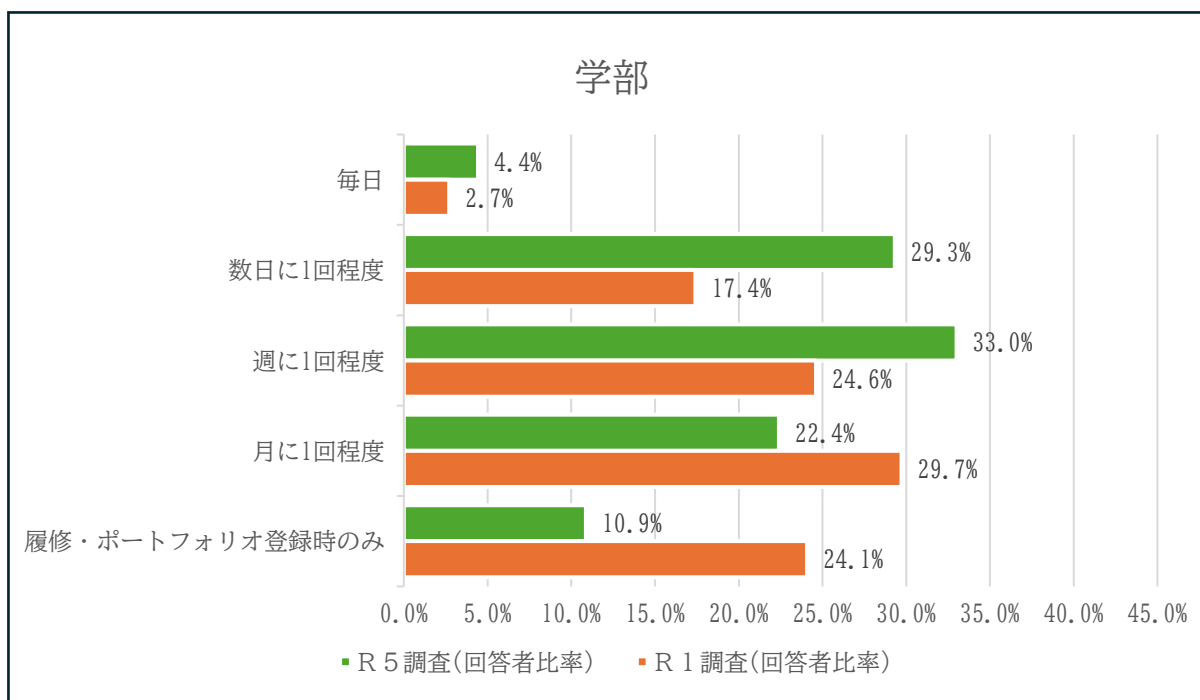

Q51 学生掲示板（柏原キャンパス：大学会館，天王寺キャンパス：中央館1階）を確認する頻度を教えてください。

Q52 Live Campusを確認する頻度を教えてください。

Q53 学生掲示板・Live Campus 以外で、学生生活に関わる情報の入手先を教えてください。(複数回答可)

【「回答なし」等の不明な回答は除く】