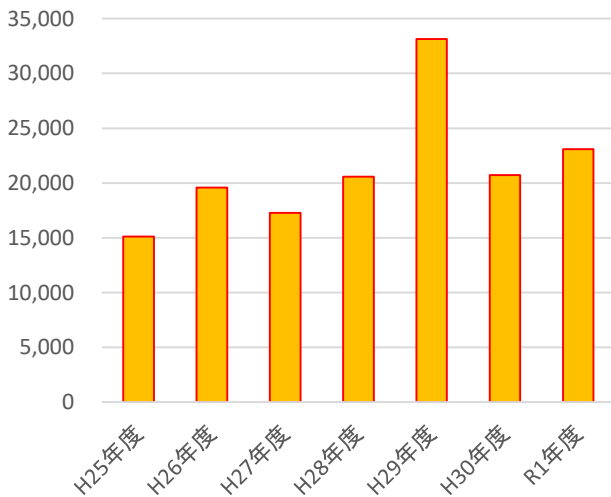

○寄附金受入額推移

単位: 万円