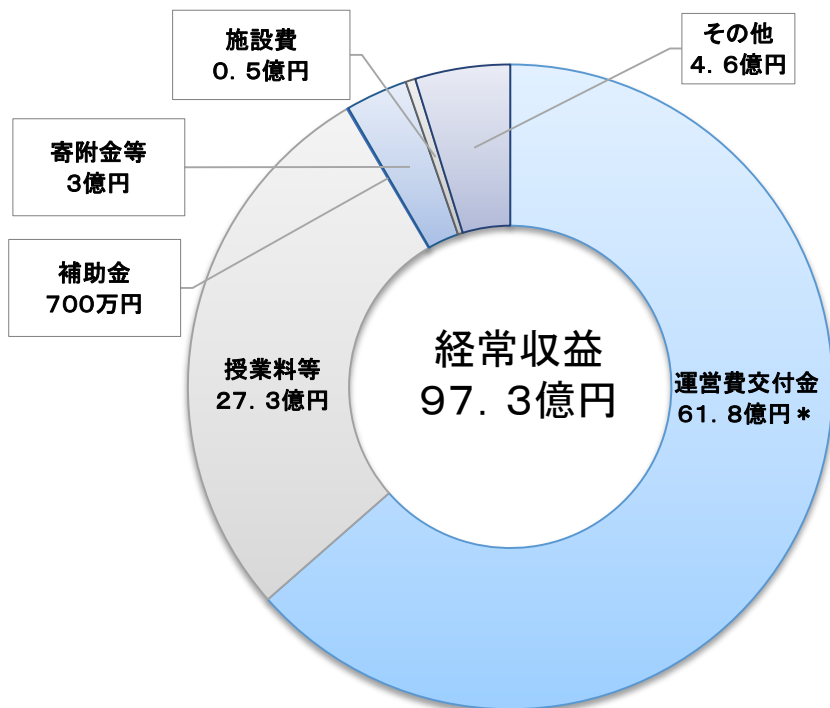

# こうなってまっせ大教大

## Q. 大阪教育大学の収益・費用はなんぼ？

令和元事業年度においては運営費交付金(\*)及び授業料等の収益が97.3億円あり、それらの収益は本学の教育・研究・社会貢献等さまざまな活動において有効に活用しています。

がんばれ  
大教生！！

たまごどり

\*大学の業務運営のため国から交付されるものであり、国民の税金によって賄われています。

約95億円かあ。  
宝くじ何回分だろう？

やまお

## Q. 学生一人あたりの教育経費はなんぼ？

平均で  
年間100万円  
越えているんだあ～。

教育経費(人件費・減価償却費含)	47億8,961万円
学生数(学部・大学院・専攻科)	4,496人
学生一人あたり	106万5,306円

〔教育経費の内容〕

内容	金額
パソコン, 講義室設備費など	1億3,192万円
教務システムの開発費, 構内緑地保全費, キャンパスの清掃費など	9,270万円
講義室等の電気・ガス代など	7,032万円
教職員給与など	39億6,865万円
入学料・授業料免除費など	2億7,744万円
その他	2億4,858万円
計	47億8,961万円