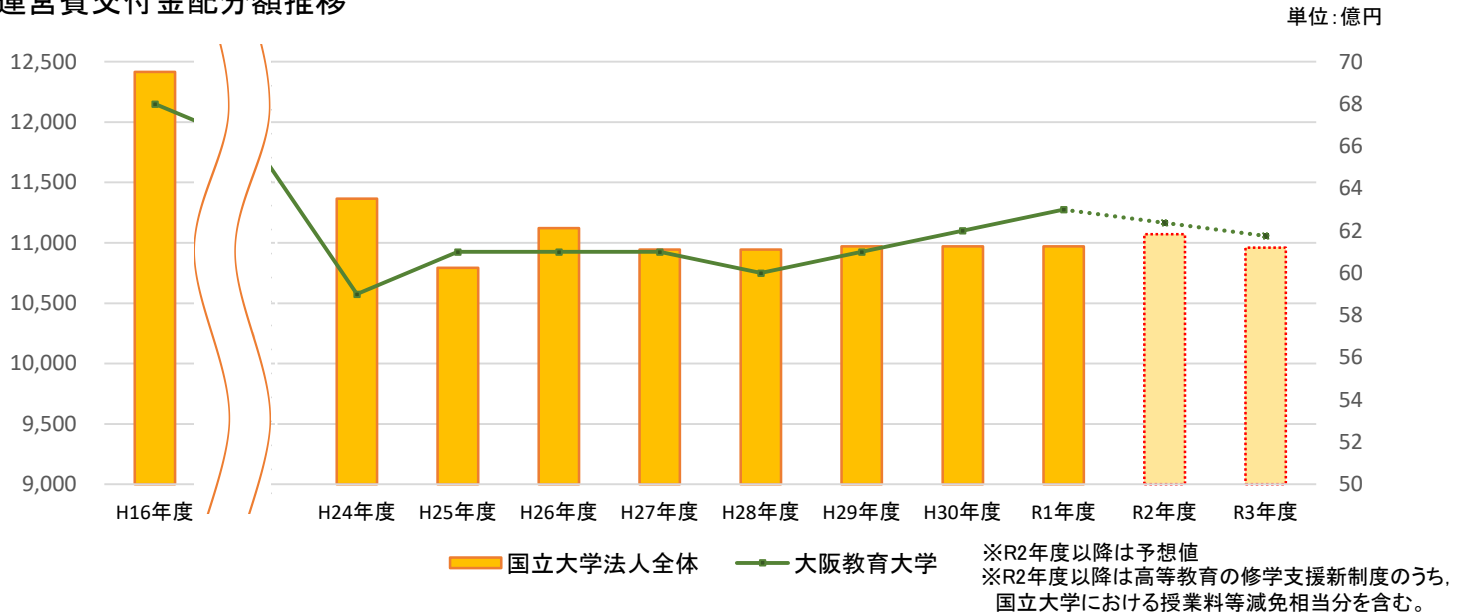

Q. 今後どうなっていくの？

○運営費交付金配分額推移

大学の業務運営の基盤となる財源である、国からの運営費交付金は、法人化移行初年度の平成16年度には約68億円の交付を受けておりましたが、国の厳しい財政状況により年々減少傾向にあり、令和元年度は約63億円の交付となりました。

今後大学の教育・研究活動を発展させていくためには、大学施設の活用などの自己収入増加を図るとともに、受託研究や受託事業といった外部機関からの資金の獲得、「大阪教育大学基金」をはじめとするご支援者からの寄附が必要不可欠となっております。