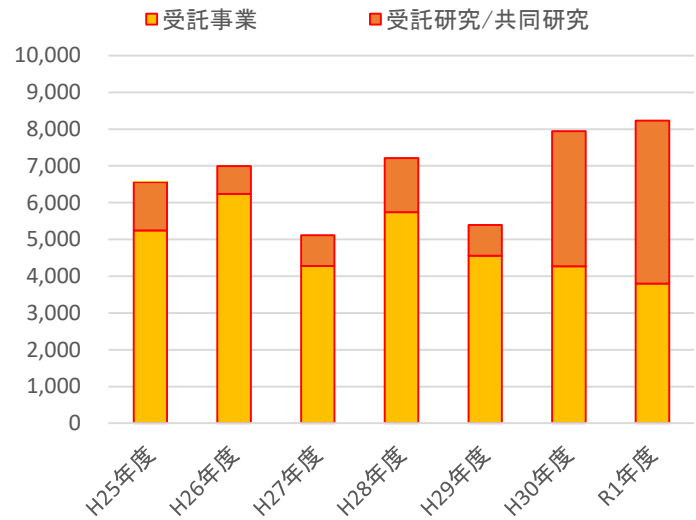

○受託事業等獲得額推移

大阪教育大学
OSAKA KYOIKU UNIVERSITY

財務リーフレット2020 こうなっってまっせ大教大

対象: 令和元事業年度(2019年4月1日~2020年3月31日)

発行: 総務部財務課

e-mail: syukeika@bur.osaka-kyoiku.ac.jp

詳細な財務情報については以下のウェブページをご覧ください。

《大阪教育大学財務情報ウェブページ》

<https://osaka-kyoiku.ac.jp/university/zaimu/zaimujoho/>