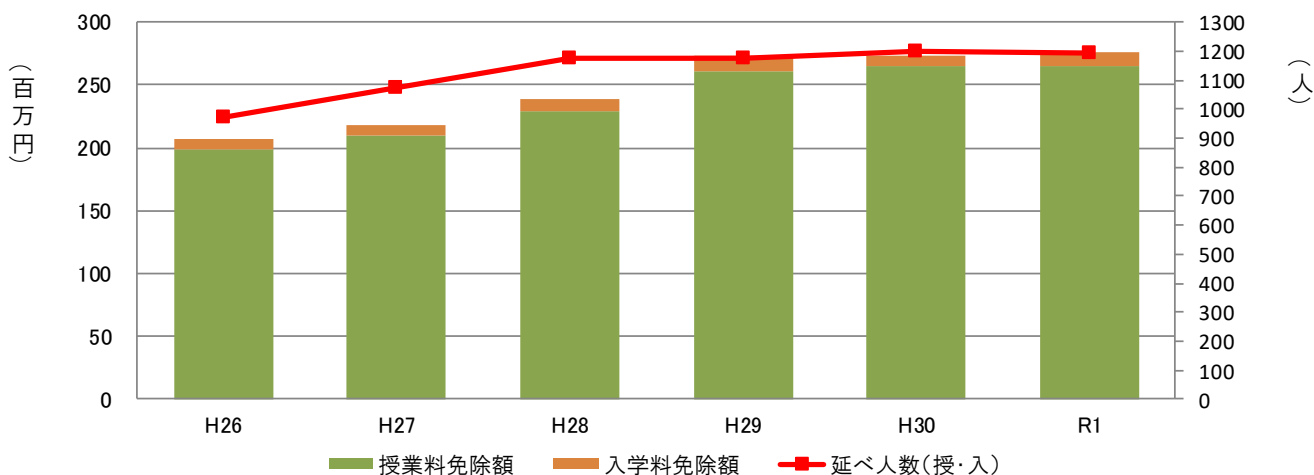

Q. 学生一人あたりの教育経費はなんぼ？

平均で
年間100万円
越えているんだあ～。

教育経費(人件費・減価償却費含)	47億8,961万円
学生数(学部・大学院・専攻科)	4,496人
学生一人あたり	106万5,306円

〔教育経費の内容〕

内容	金額
パソコン, 講義室設備費など	1億3,192万円
教務システムの開発費, 構内緑地保全費, キャンパスの清掃費など	9,270万円
講義室等の電気・ガス代など	7,032万円
教職員給与など	39億6,865万円
入学料・授業料免除費など	2億7,744万円
その他	2億4,858万円
計	47億8,961万円

令和元年度は
約2.8億円
免除しました！

●入学料・授業料免除実績

学生支援の取組として、入学料・授業料について様々な免除制度を設けています。令和元年度は全額免除・半額免除を合わせて、入学料で39名・約999万円、授業料で1,156名・約2.7億円の免除を行いました。