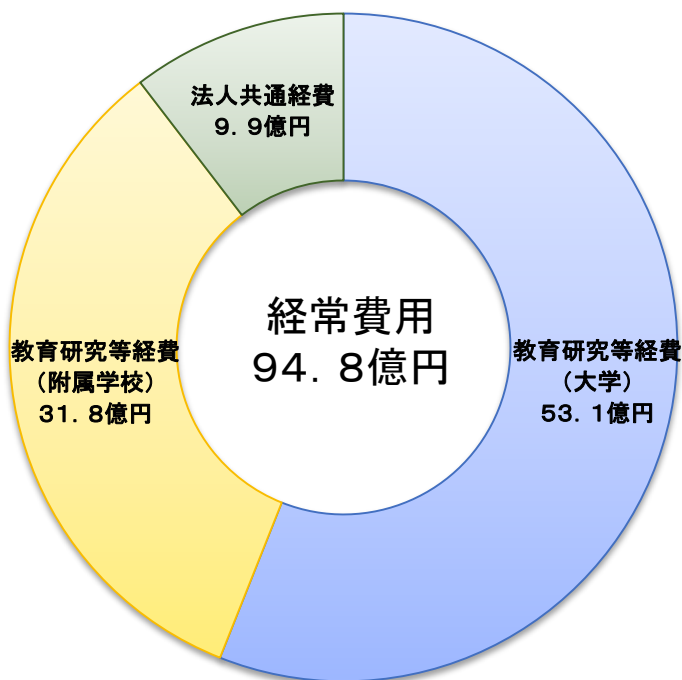

## Q. 大阪教育大学の収益・費用はなんぼ？

令和元事業年度においては運営費交付金(\*)及び授業料等の収益が97.3億円あり、それらの収益は本学の教育・研究・社会貢献等さまざまな活動において有効に活用しています。

がんばれ  
大教生！！

たまごどり

\*大学の業務運営のため国から交付されるものであり、国民の税金によって賄われています。

約95億円かあ。  
宝くじ何回分だろう？

やまお

## Q. 学生一人あたりの教育経費はなんぼ？

平均で  
年間100万円  
越えているんだあ～。

教育経費(人件費・減価償却費含)	47億8,961万円
学生数(学部・大学院・専攻科)	4,496人
学生一人あたり	106万5,306円

〔教育経費の内容〕

内容	金額
パソコン, 講義室設備費など	1億3,192万円
教務システムの開発費, 構内緑地保全費, キャンパスの清掃費など	9,270万円
講義室等の電気・ガス代など	7,032万円
教職員給与など	39億6,865万円
入学料・授業料免除費など	2億7,744万円
その他	2億4,858万円
計	47億8,961万円