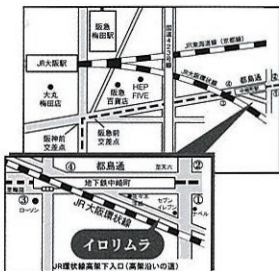

POST CARD

第10回 **BEER**大阪教育大学萱ゼミ書作展
Beauty, Expression, Education, Recreation

2013. 11. 28 (木) ~ 12. 1 (日)
 12:00~19:00 (最終日18:00まで)
 ※入場は30分前まで

IRORIMURA [89]画廊 *ief*

〒530-0016 大阪市北区中崎1丁目4番15号
 TEL 06-6376-0593
 HP <http://www.k3.dion.ne.jp/~irori-05/>

- 地下鉄谷町線中崎駅1番出口より徒歩2分
- 阪急梅田駅より徒歩10分

ご祝儀 お菓子等のお心遣いをいただきませんよう お願い申し上げます。