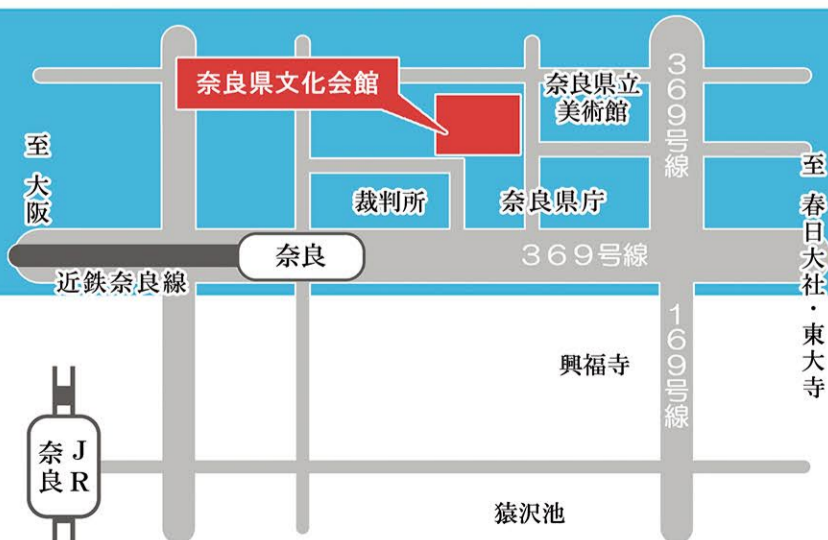

池田ゼミ書道展

森岡久子

山下奈々美

柘田佳奈
見杉麻衣

徳野葉月
池側梨佳

奈良県文化会館
B 展示室

塩谷典之
福壽亮太

川口真衣
牧田彩奈

青木健太
奥野洋

玉田莉采
仲川友理

吉村彩

復元<孔子廟堂碑>

■アクセス方法 (近鉄奈良駅から) 1番出口を出てそのまま東へ徒歩5分(奈良県庁の手前、西隣です)
(JR奈良駅から) 市内循環バスに乗り「県庁前」下車徒歩約2分