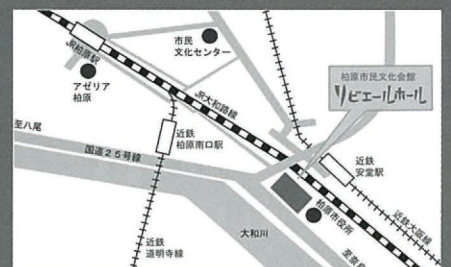

CHORUS SESSION コーラスセッション vol.11

大阪教育大学コーラスセッション

大阪教育大学の授業である合唱I～VI(女声合唱)、声楽アンサンブルA～D(混声合唱)、演奏企画実践演習I・IIの受講生を中心に現在活動しており、2004年に結成された合唱団である。2005年10月学外での合唱演奏活動が認められ、女性による国際的な奉仕団体「国際ソロプチミスト大阪-柏原」より「大阪教育大学コーラスセッション・シグマソサエティ」としてボランティア団体の認証を受ける。これまでに10度の定期演奏会、小・中・高等学校での音楽鑑賞会に加え、市民病院などでの演奏活動を行っている。

なお、この演奏会は柏原市立堅下北中学校の協力により中学校に赴いて合唱指導するなど市民参加型事業として大学院生が企画・運営を行っている。

program

Missa No.2 D.167/F. Schubert
女声合唱のためのガルシア・ロルカの詩による組曲/E.Rautavaara
女声合唱とピアノのための組曲「ある真夜中に」より/千原 英喜 他

member

オルガン/山口 聖代
ピアノ/宮本 弘子(本学教員)
指揮/寺尾 正(本学教員)
合唱/大阪教育大学コーラスセッション
特別出演/柏原市立堅下北中学校1年生のみなさん

2014.2.23 sun
CHORUS SESSION
14:00開演(13:00開場)

柏原市民文化会館リビエールホール 大ホール
近鉄大阪線「安堂駅」徒歩5分、JR大和路線「柏原駅」徒歩12分

主催：柏原市民文化会館(指定管理者よしもとグループ)
大阪教育大学コーラスセッション音楽教育講座
後援：国際ソロプチミスト大阪-柏原

入場料	当日券	前売券
大人	1,300円	1,000円
小人 (中学生以下)	1,000円	700円
自由席	※未就学児のご入場はご遠慮ください。	

■チケットお取り扱い・お問い合わせ

柏原市民文化会館リビエールホール
〒582-0016 大阪府柏原市安堂町1番60号
Tel:072-972-6681

リビエールホール