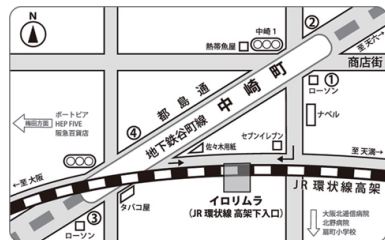

postcard

料金別納
郵便

大阪教育大学 教養学科 芸術専攻美術コース 絵画ゼミ

第四回 一展 (いちてん)

2017年10月18日(水) - 10月23日(月)
12:00 - 20:00 (最終日は18:00まで)

辻元美穂・西端みずほ・今川日菜子・河内瑞葉
下浦萌香・正野綾花・藤本梨沙子・矢崎友美子
大塚夏菜・尾崎晴菜・小西結衣・佐々敦子・福島愛

大阪教育大学寺島絵画ゼミ facebook
www.facebook.com/geibikaiga55

大阪教育大学絵画ゼミ Twitter @daikyo_kaiga

中崎町1番出口より、徒歩2分程度。JR環状線の高架下が入口です。

イロリムラ [89] 画廊

〒581-0016 大阪市北区中崎 1-4-15

tel: 06-6376-0593 <http://irori2005.com/>