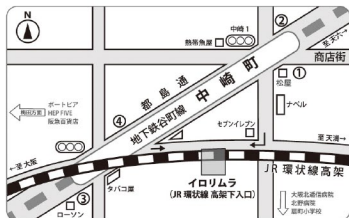

第6回 一展

つかみ始めた各々の表現をもとに新しい一歩を踏み出す

2019.9.18(wed)~9.23(mon・祝)
イロリムラ [89] 画廊 12:00~20:00(最終日 18:00)
大阪教育大学 芸術表現専攻美術表現コース / 芸術専攻美術コース
大阪教育大学 大学院 芸術文化専攻美術研究コース 絵画ゼミ

post card

料金別納
郵便

大阪教育大学 芸術表現専攻美術表現コース/芸術専攻美術コース
大阪教育大学 大学院 芸術文化専攻美術研究コース 絵画ゼミ

第6回 一展 (いちてん)

2019年9月18日(水)ー9月23日(月・祝)
12:00~20:00(最終日18:00まで)

井上七海 兼元朋実 河原明日菜 森本麻佑 山田彩乃 米田湧泉
要南帆 斎藤眞凜 森野真如 下浦萌香 福島愛

〒530-0016
大阪市北区中崎 1-4-15
TEL 06-6376-0593
<http://irori2005.com/>

中崎町1番出口より、徒歩2分程。JR環状線の高架下が入り口です。