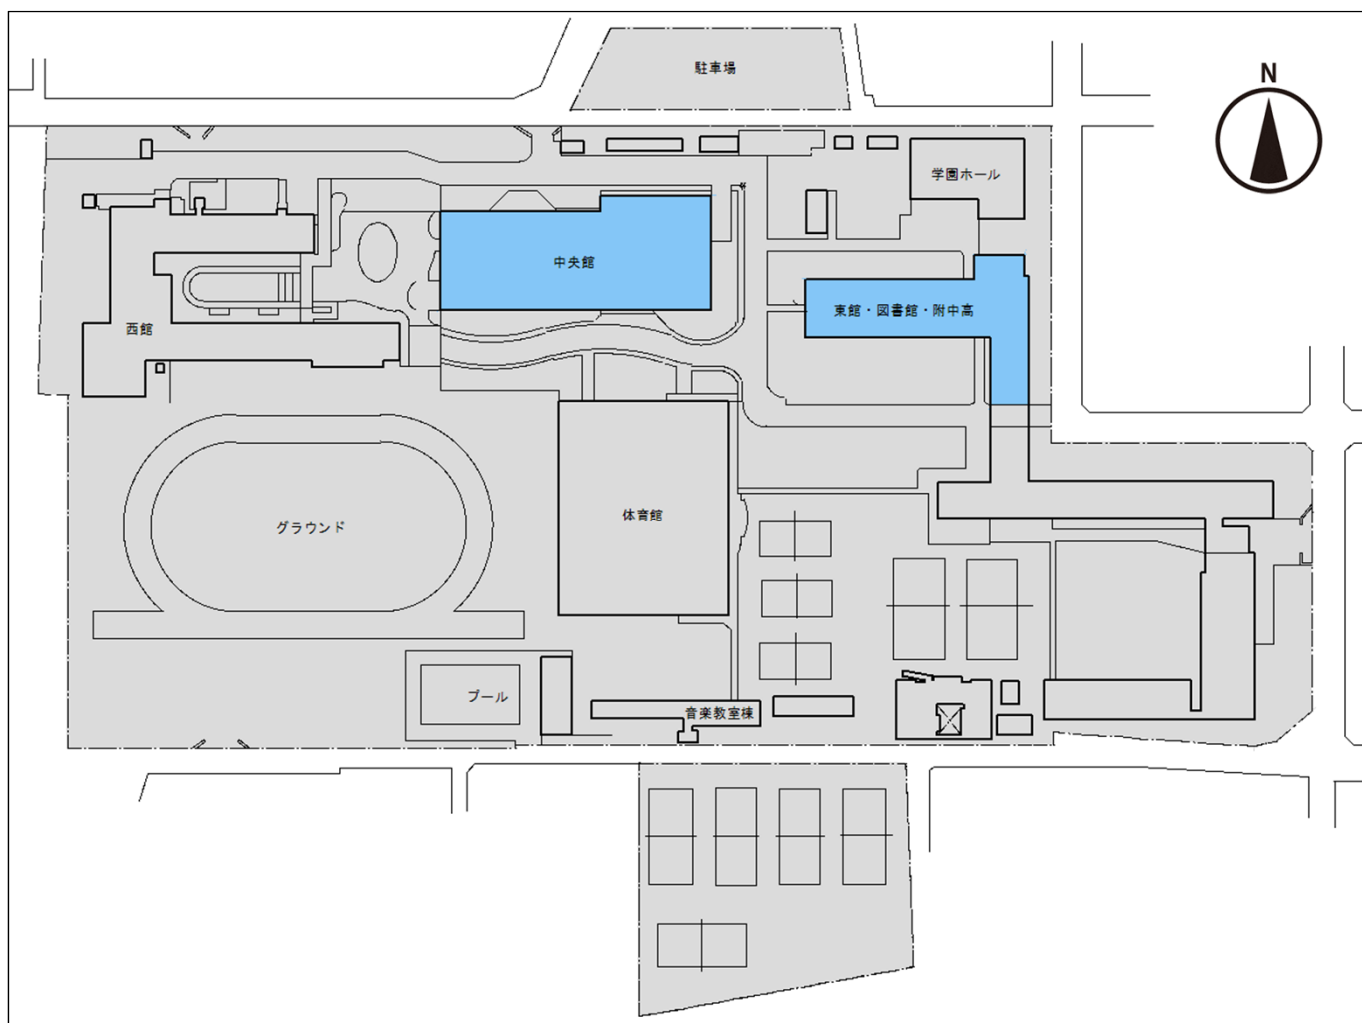

(1) 都道府県内における位置関係の図面

府内位置図

国立大学法人大阪教育大学
天王寺キャンパス
大阪府大阪市天王寺区南河堀町4-88

国立大学法人大阪教育大学
柏原キャンパス
大阪府柏原市旭ヶ丘4-698-1

- 柏原キャンパス～天王寺キャンパス間の移動
 - ・ 移動距離約21km
 - ・ 近鉄大阪線「大阪教育大前」駅～鶴橋駅～JR環状線「寺田町」駅
 - ・ 移動時間約1時間(徒歩移動部分等含む)

(2) 最寄り駅からの距離、
交通機関及び所要時間がわかる図面

国立大学法人 大阪教育大学
周辺図(柏原キャンパス)

大学名	国立大学法人大阪教育大学
キャンパス名	柏原キャンパス
所在地	柏原市旭ヶ丘4-698-1

交通機関
■近鉄「大阪教育大前」駅下車 徒歩約15分

国立大学法人 大阪教育大学
 周辺図(天王寺キャンパス)

大学名	国立大学法人大阪教育大学
キャンパス名	天王寺キャンパス
所在地	大阪市天王寺区南河堀町4-88

交通機関
<ul style="list-style-type: none"> ■JR「天王寺」駅・地下鉄「天王寺」駅 近鉄「大阪阿部野橋」駅下車 徒歩約10分 ■JR「寺田町」駅下車 徒歩約5分

(3) 校舎、運動場等の配置図（天王寺キャンパス）

校地面積：49,648m²

- ・大阪教育大学，大阪教育大学附属天王寺中・高等学校と共用

校舎面積：16,541m²

- ・大阪教育大学附属天王寺中・高等学校，大阪教育大学附属図書館と共用（東館）
- ・大阪教育大学，放送大学大阪学習センターと共用（中央館）