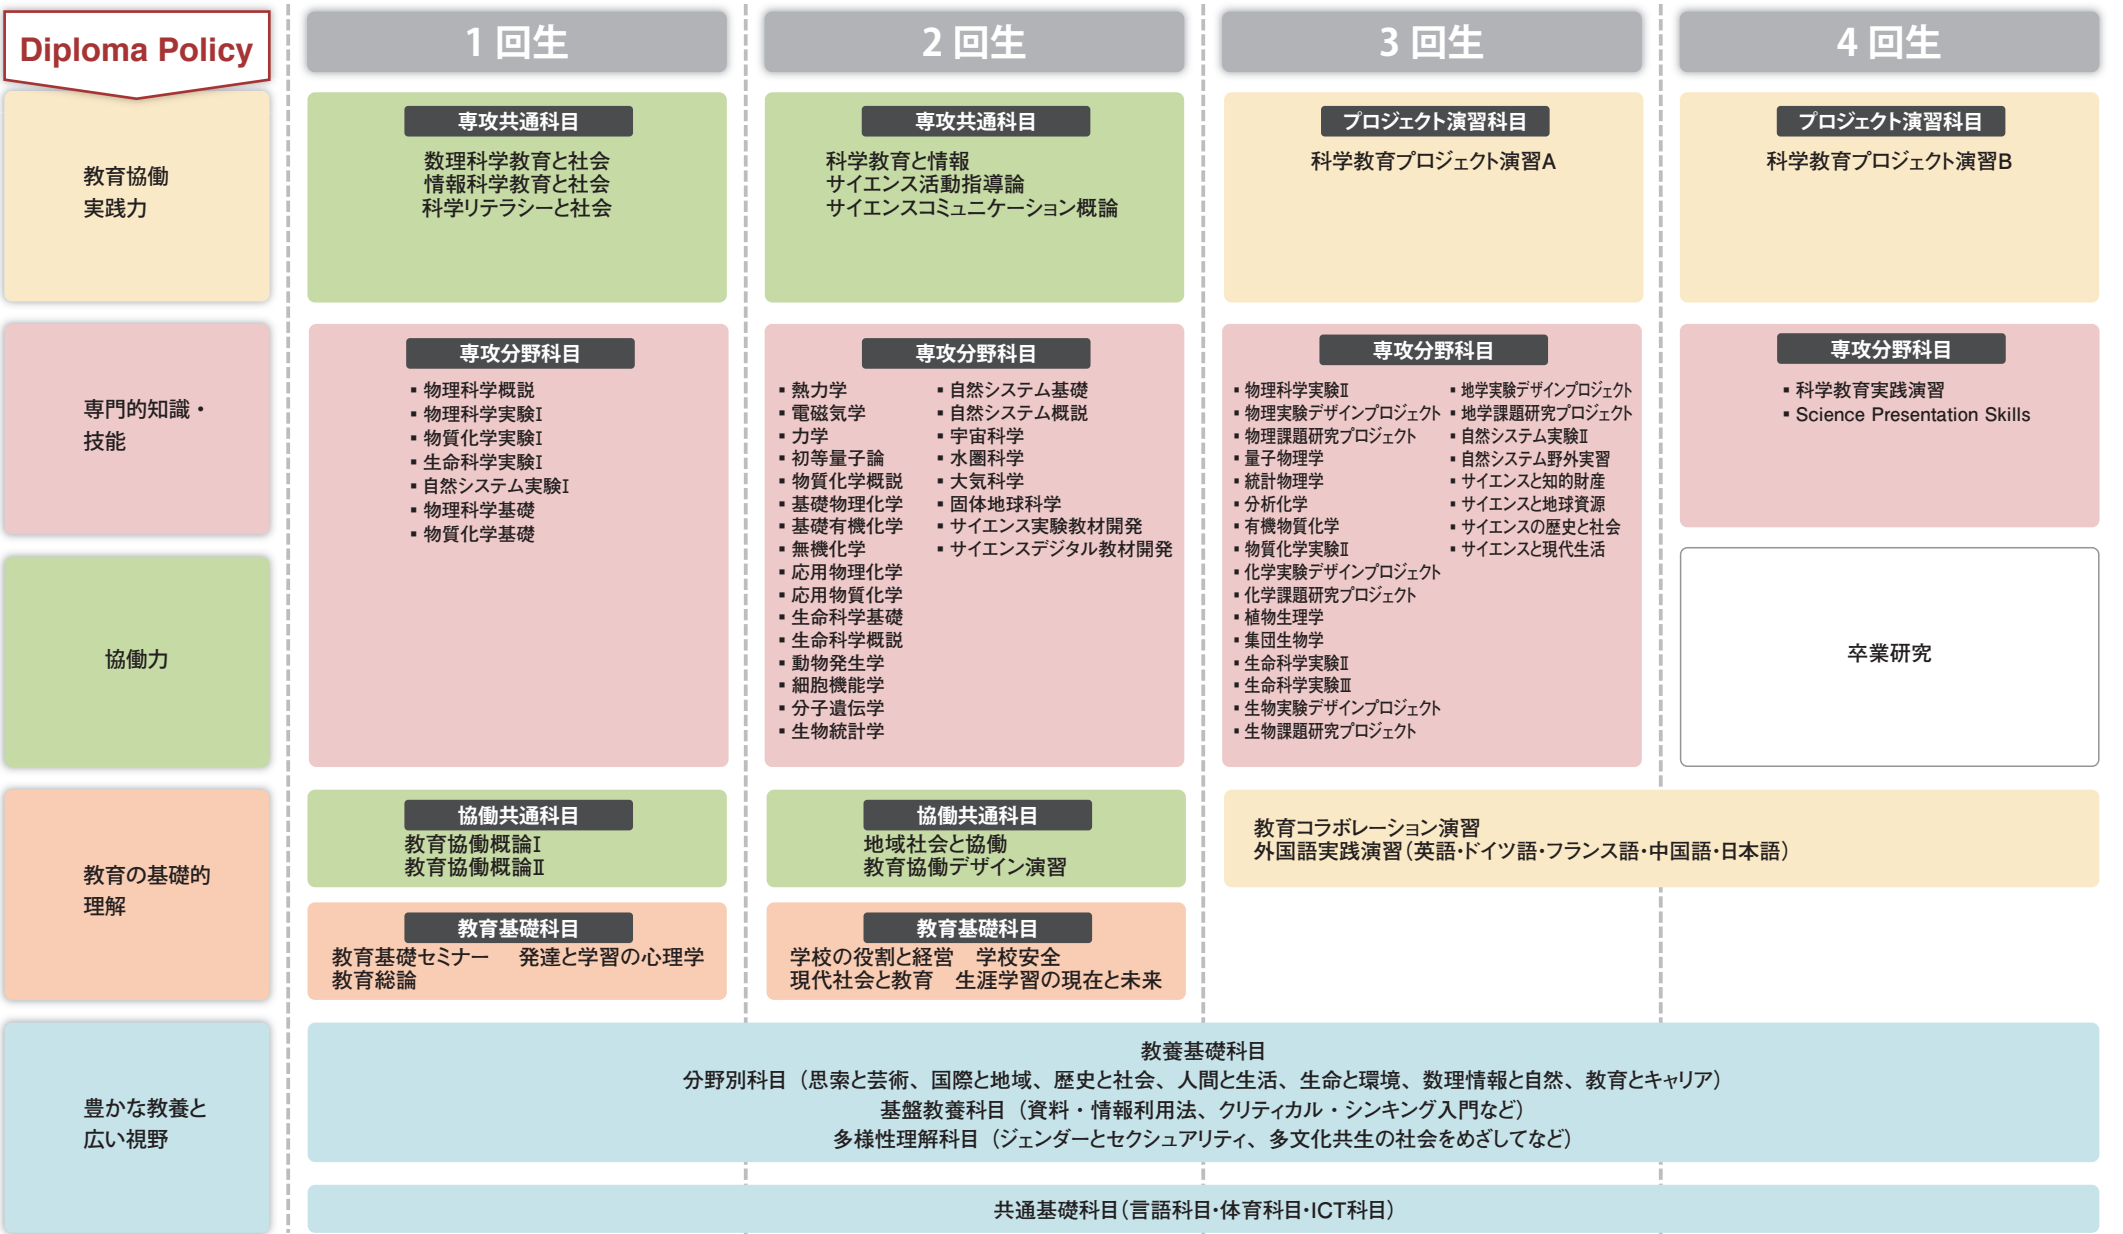

# ◆教育協働学科 理数情報専攻（自然科学コース）カリキュラムマップ

✦ 教育職員免許状の副免許状及びその他の資格を取得する場合、上記卒業に必要な科目の単位を修得するほか、各資格の取得に必要な科目の単位を併せて修得する