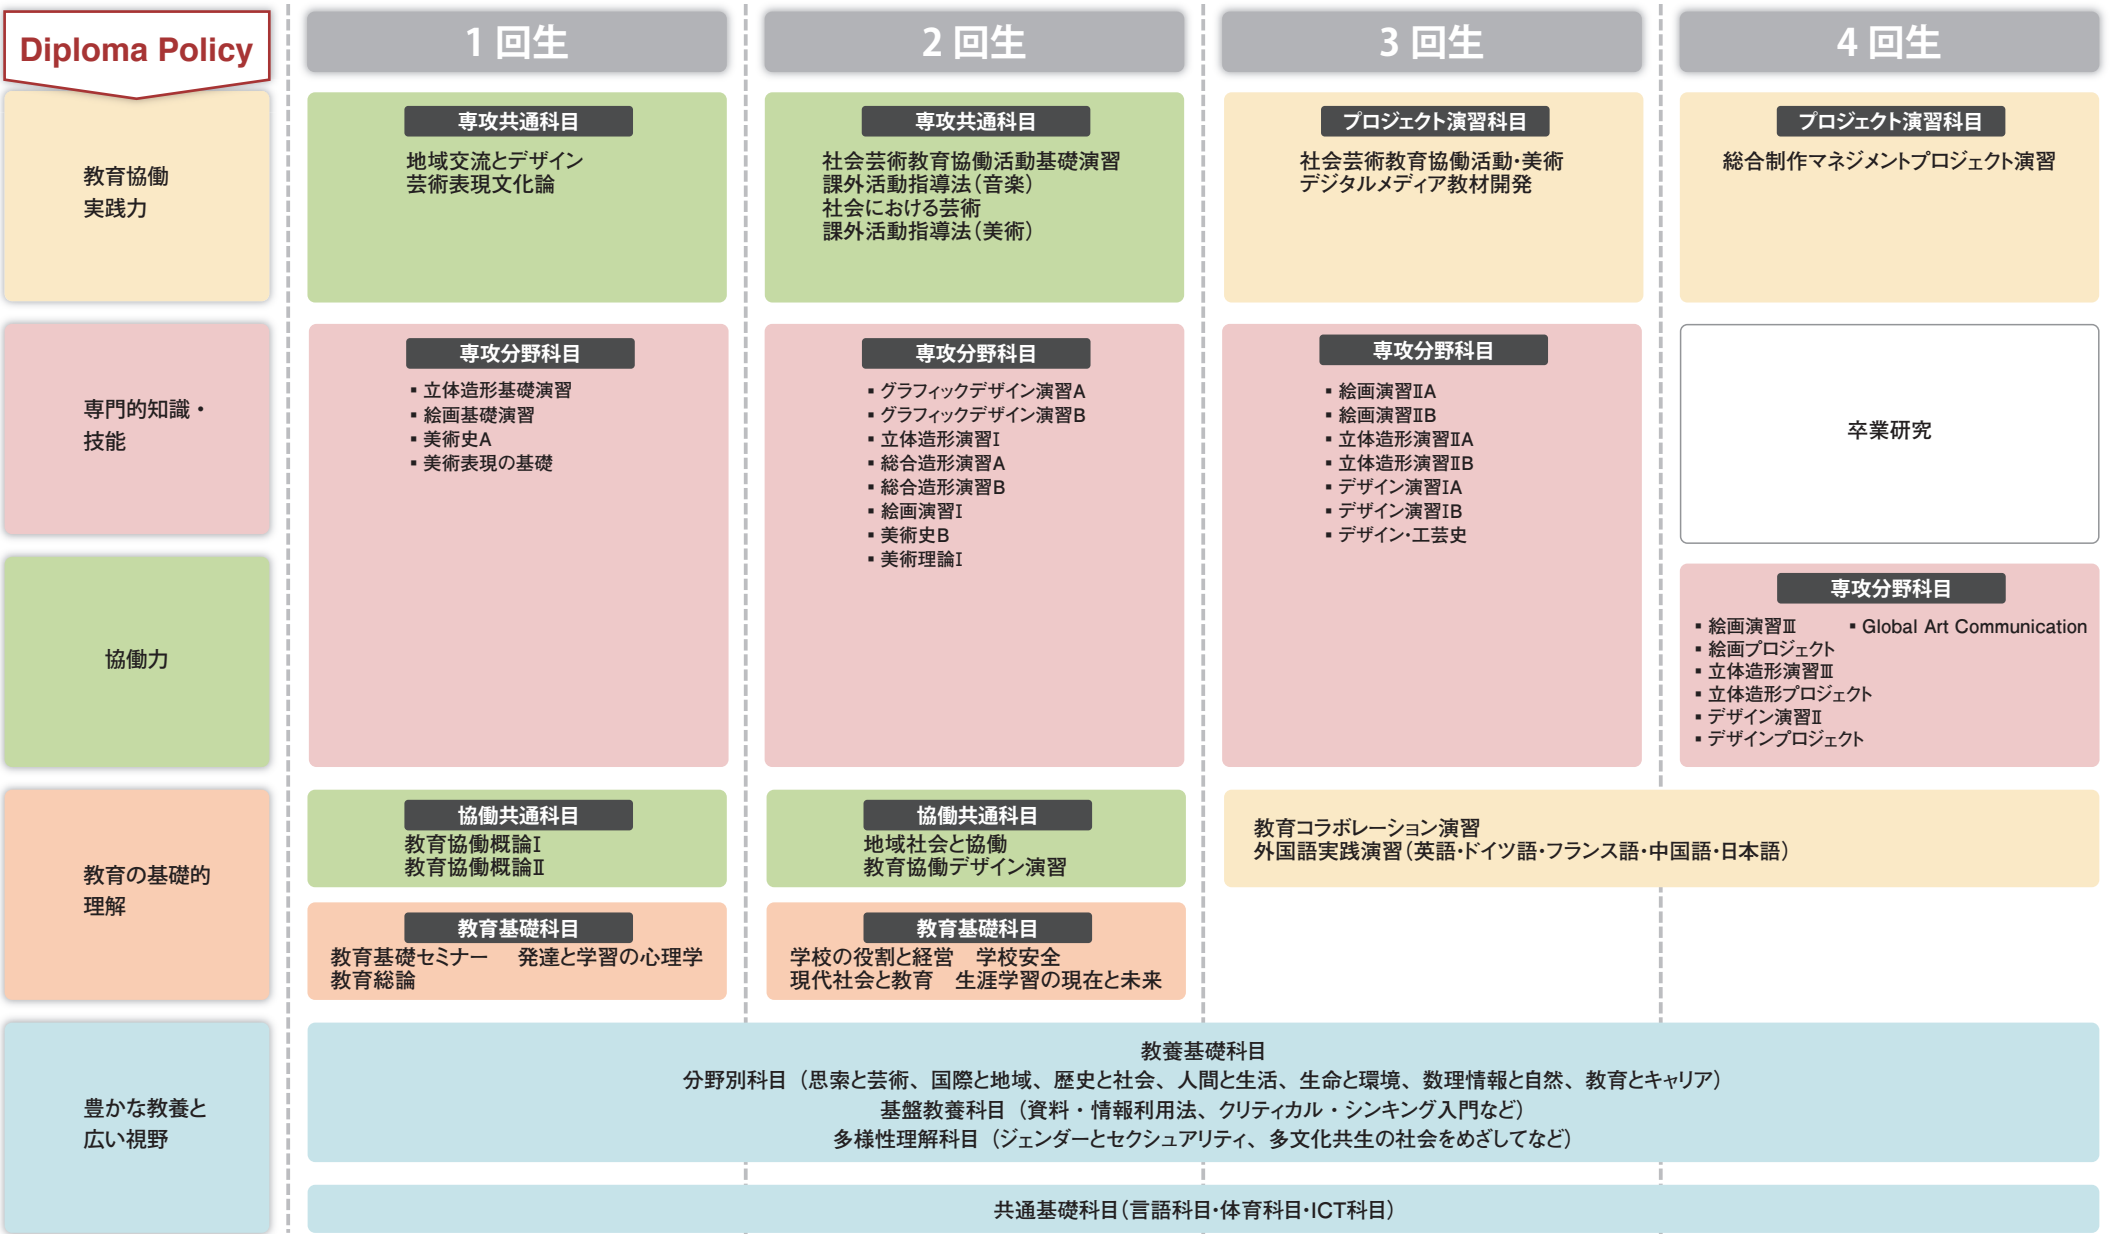

◆教育協働学科 芸術表現専攻（美術表現コース）カリキュラムマップ

✦ 教育職員免許状の副免許状及びその他の資格を取得する場合、上記卒業に必要な科目の単位を修得するほか、各資格の取得に必要な科目の単位を併せて修得する