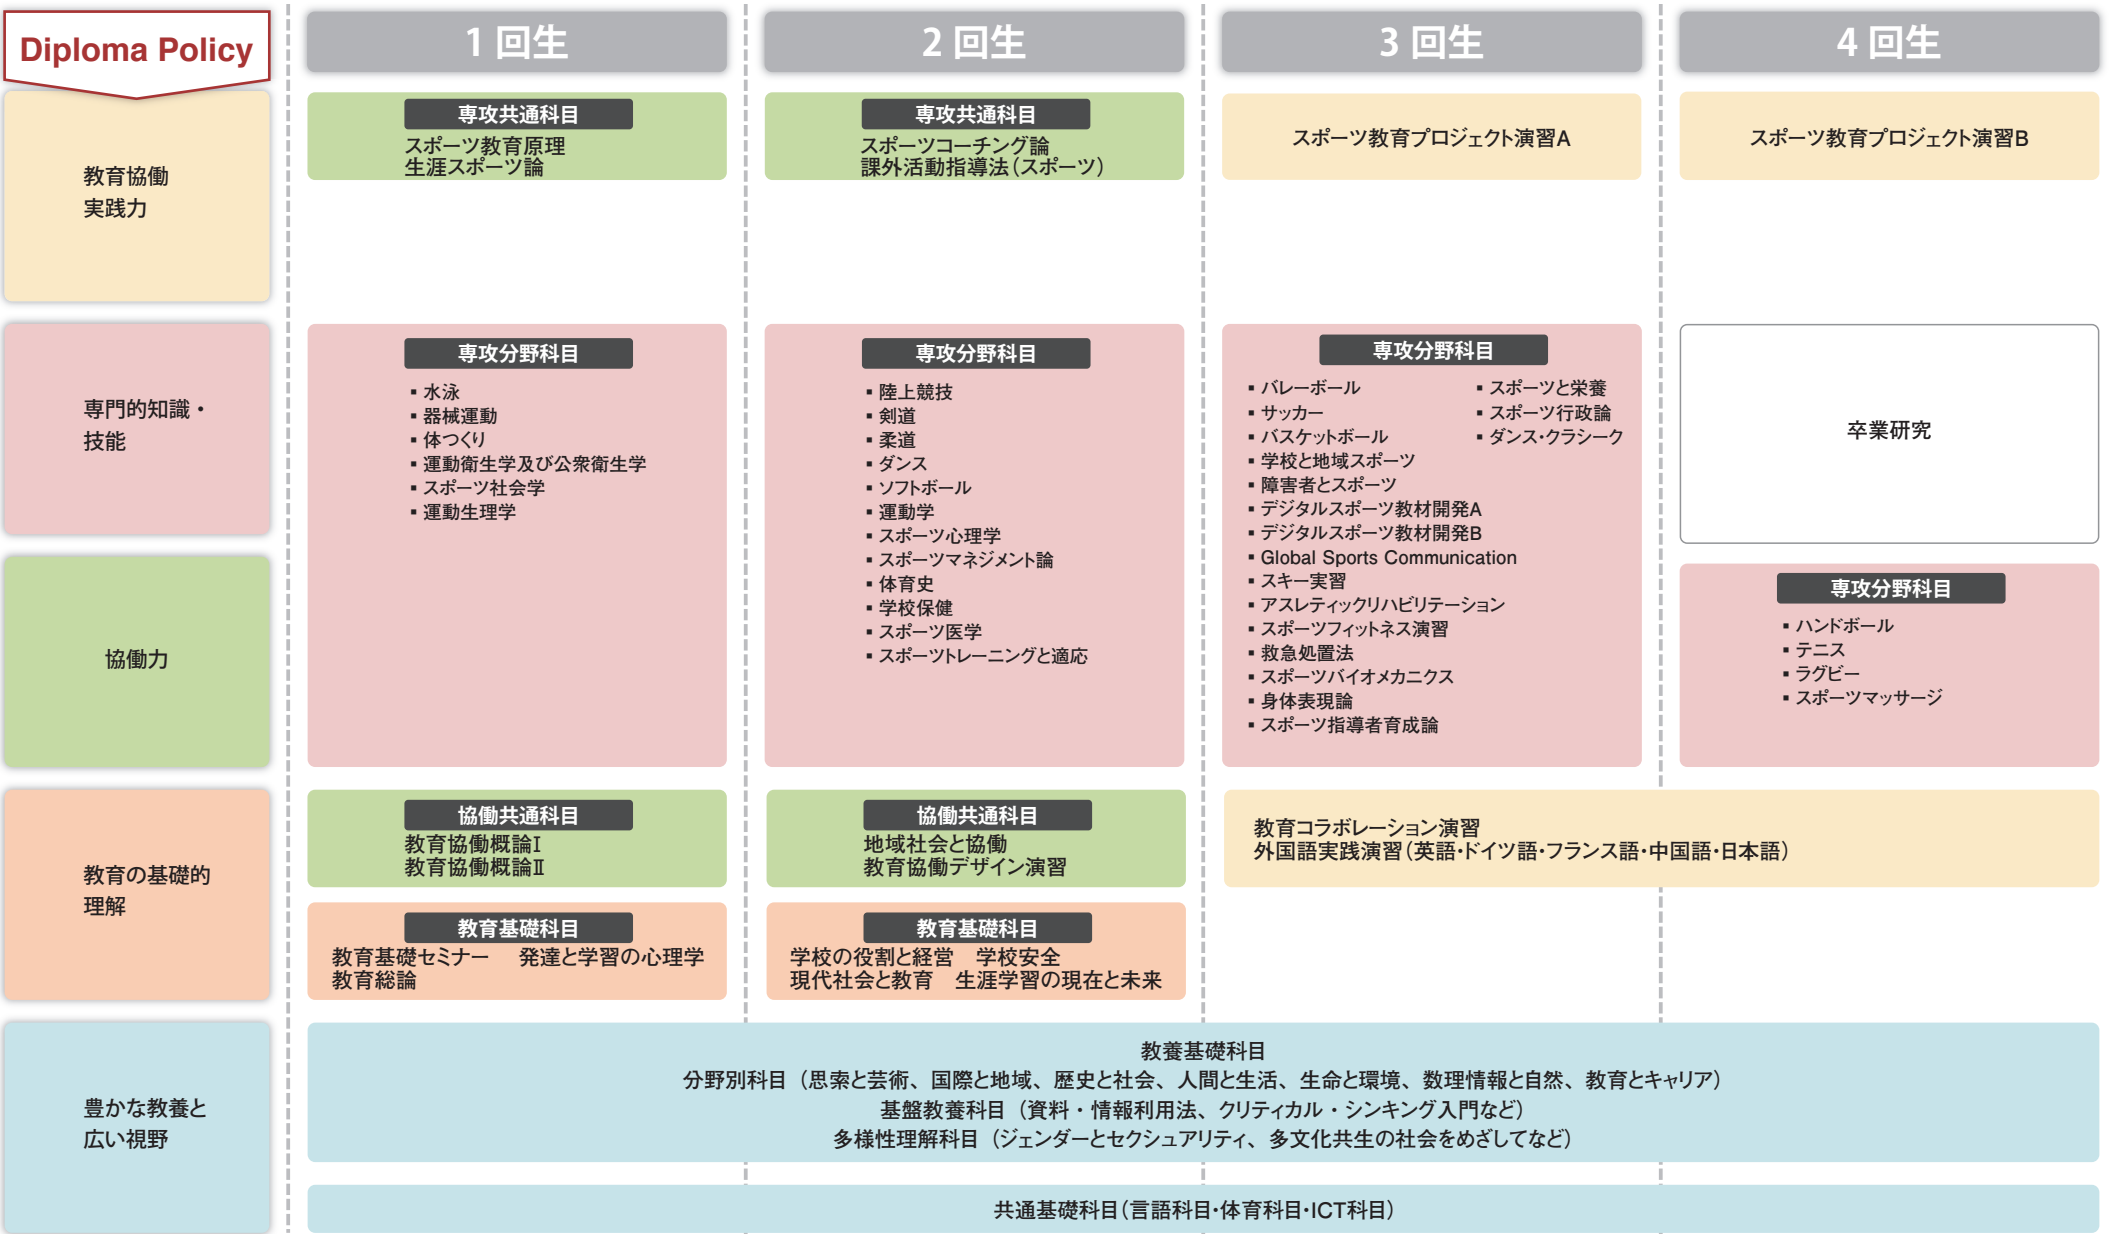

◆教育協働学科 スポーツ科学専攻 カリキュラムマップ

✦ 教育職員免許状の副免許状及びその他の資格を取得する場合、上記卒業に必要な科目の単位を修得するほか、各資格の取得に必要な科目の単位を併せて修得する