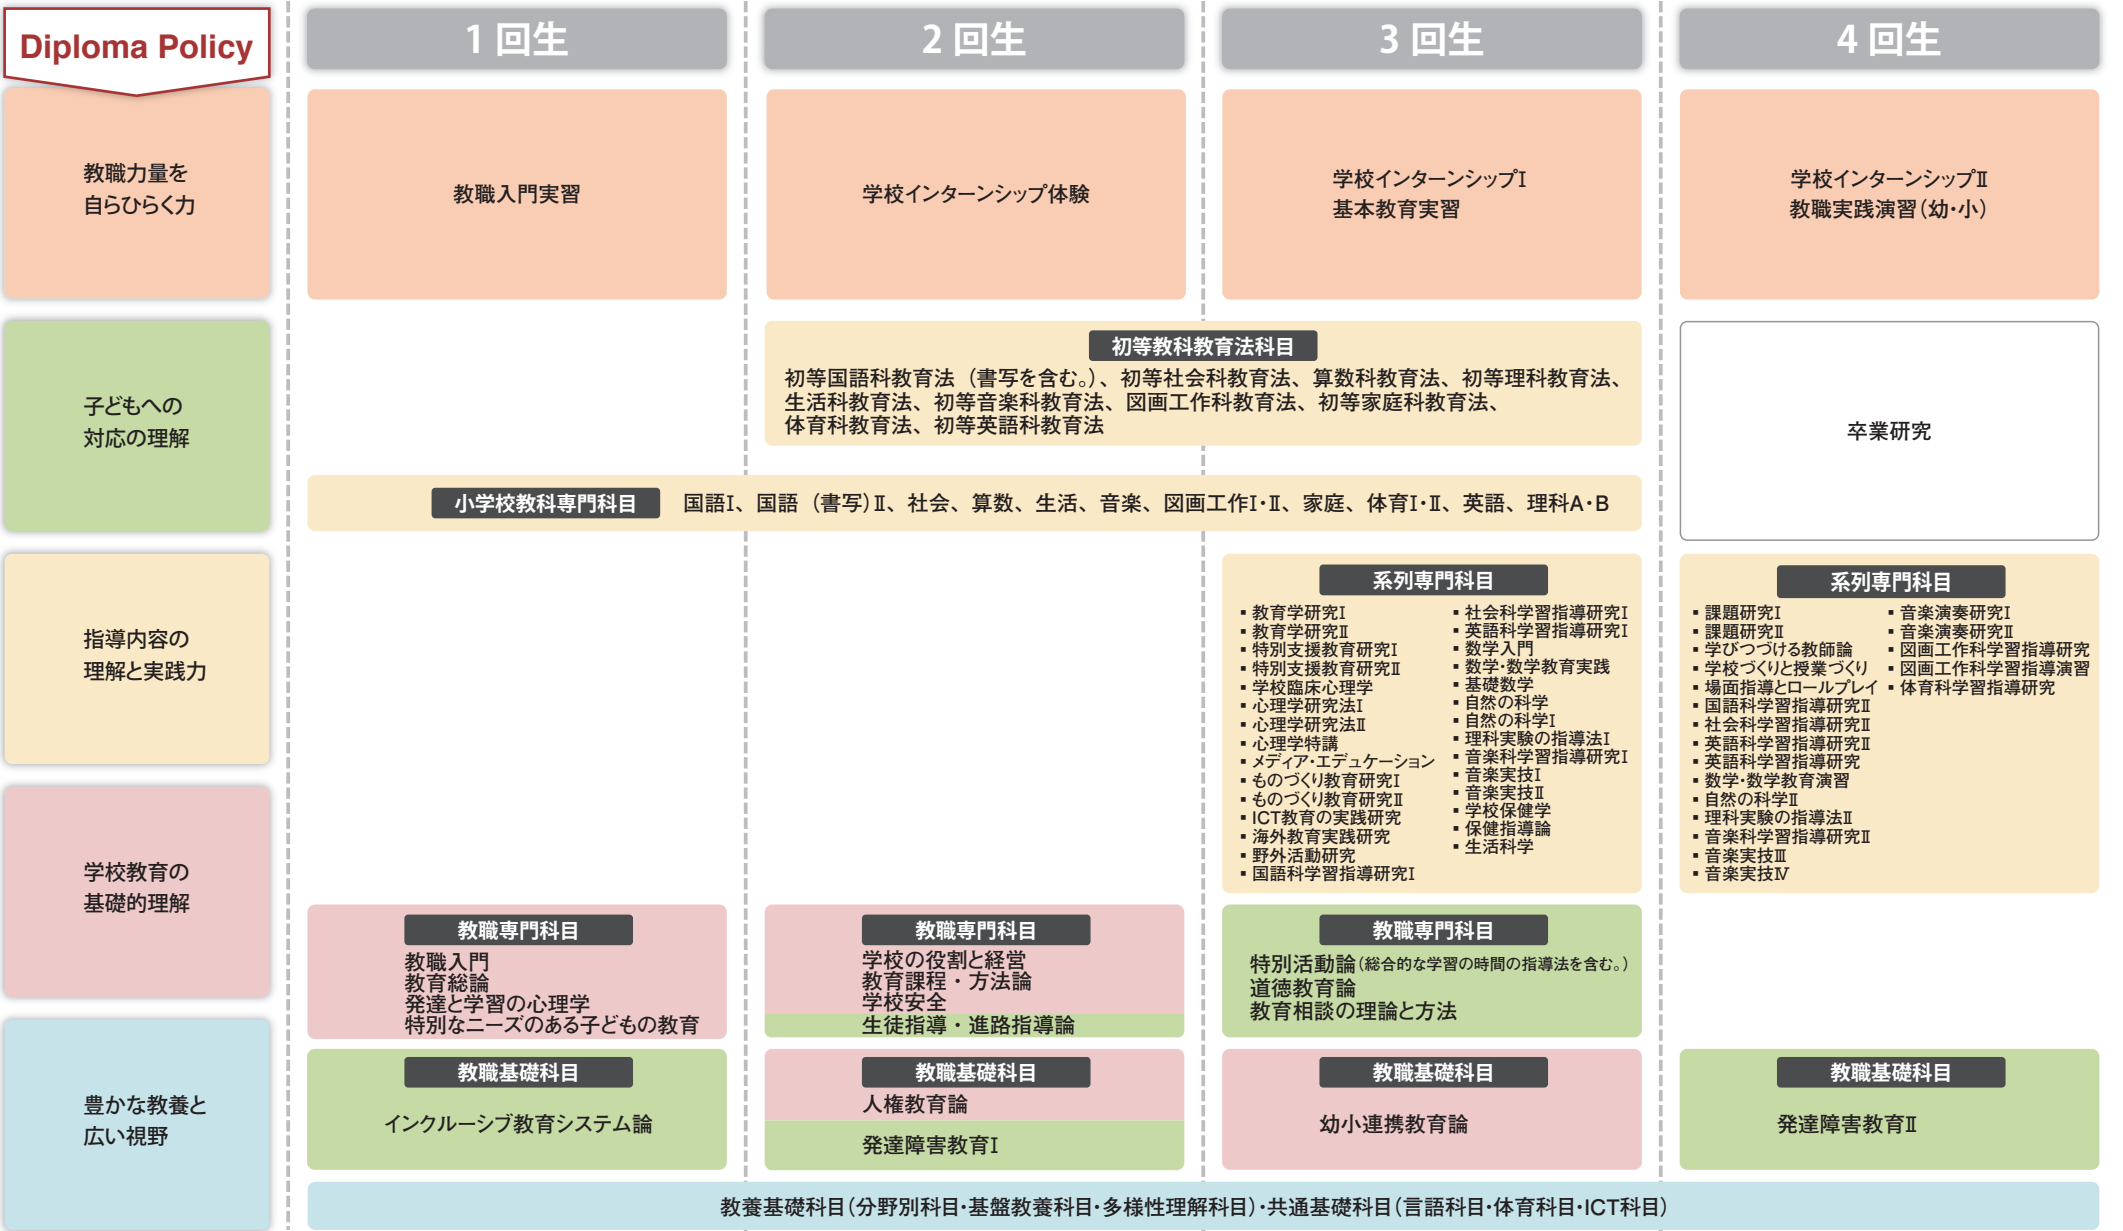

◆ 初等教育教員養成課程 小学校教育専攻（昼間コース）カリキュラムマップ

✦ 教育職員免許状の副免許状及びその他の資格を取得する場合、上記卒業に必要な科目の単位を修得するほか、各資格の取得に必要な科目の単位を併せて修得する