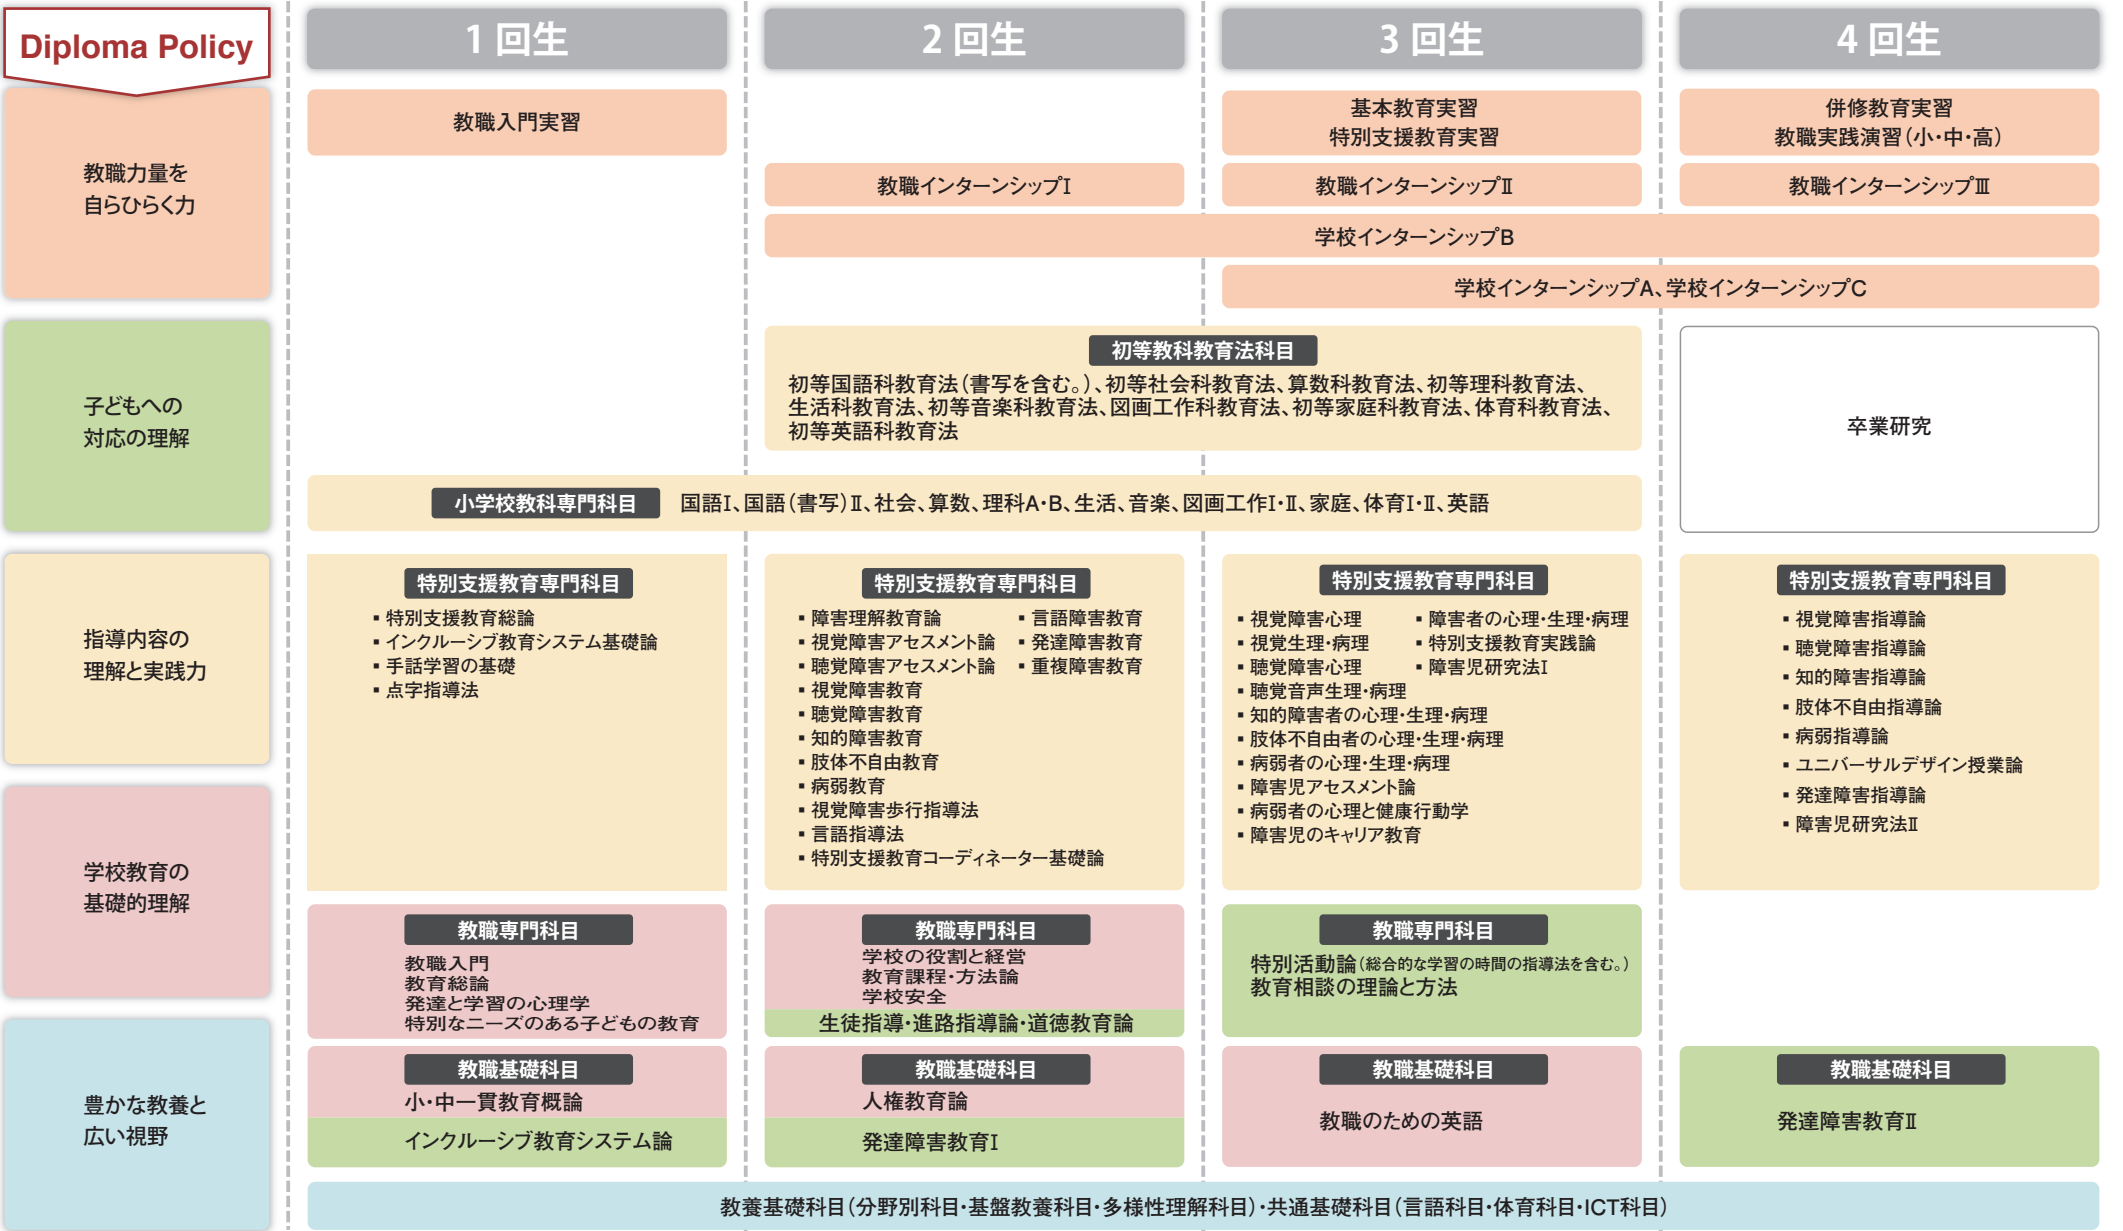

◆ 学校教育教員養成課程 特別支援教育専攻 カリキュラムマップ

✦ 教育職員免許状の副免許状及びその他の資格を取得する場合、上記卒業に必要な科目の単位を修得するほか、各資格の取得に必要な科目の単位を併せて修得する