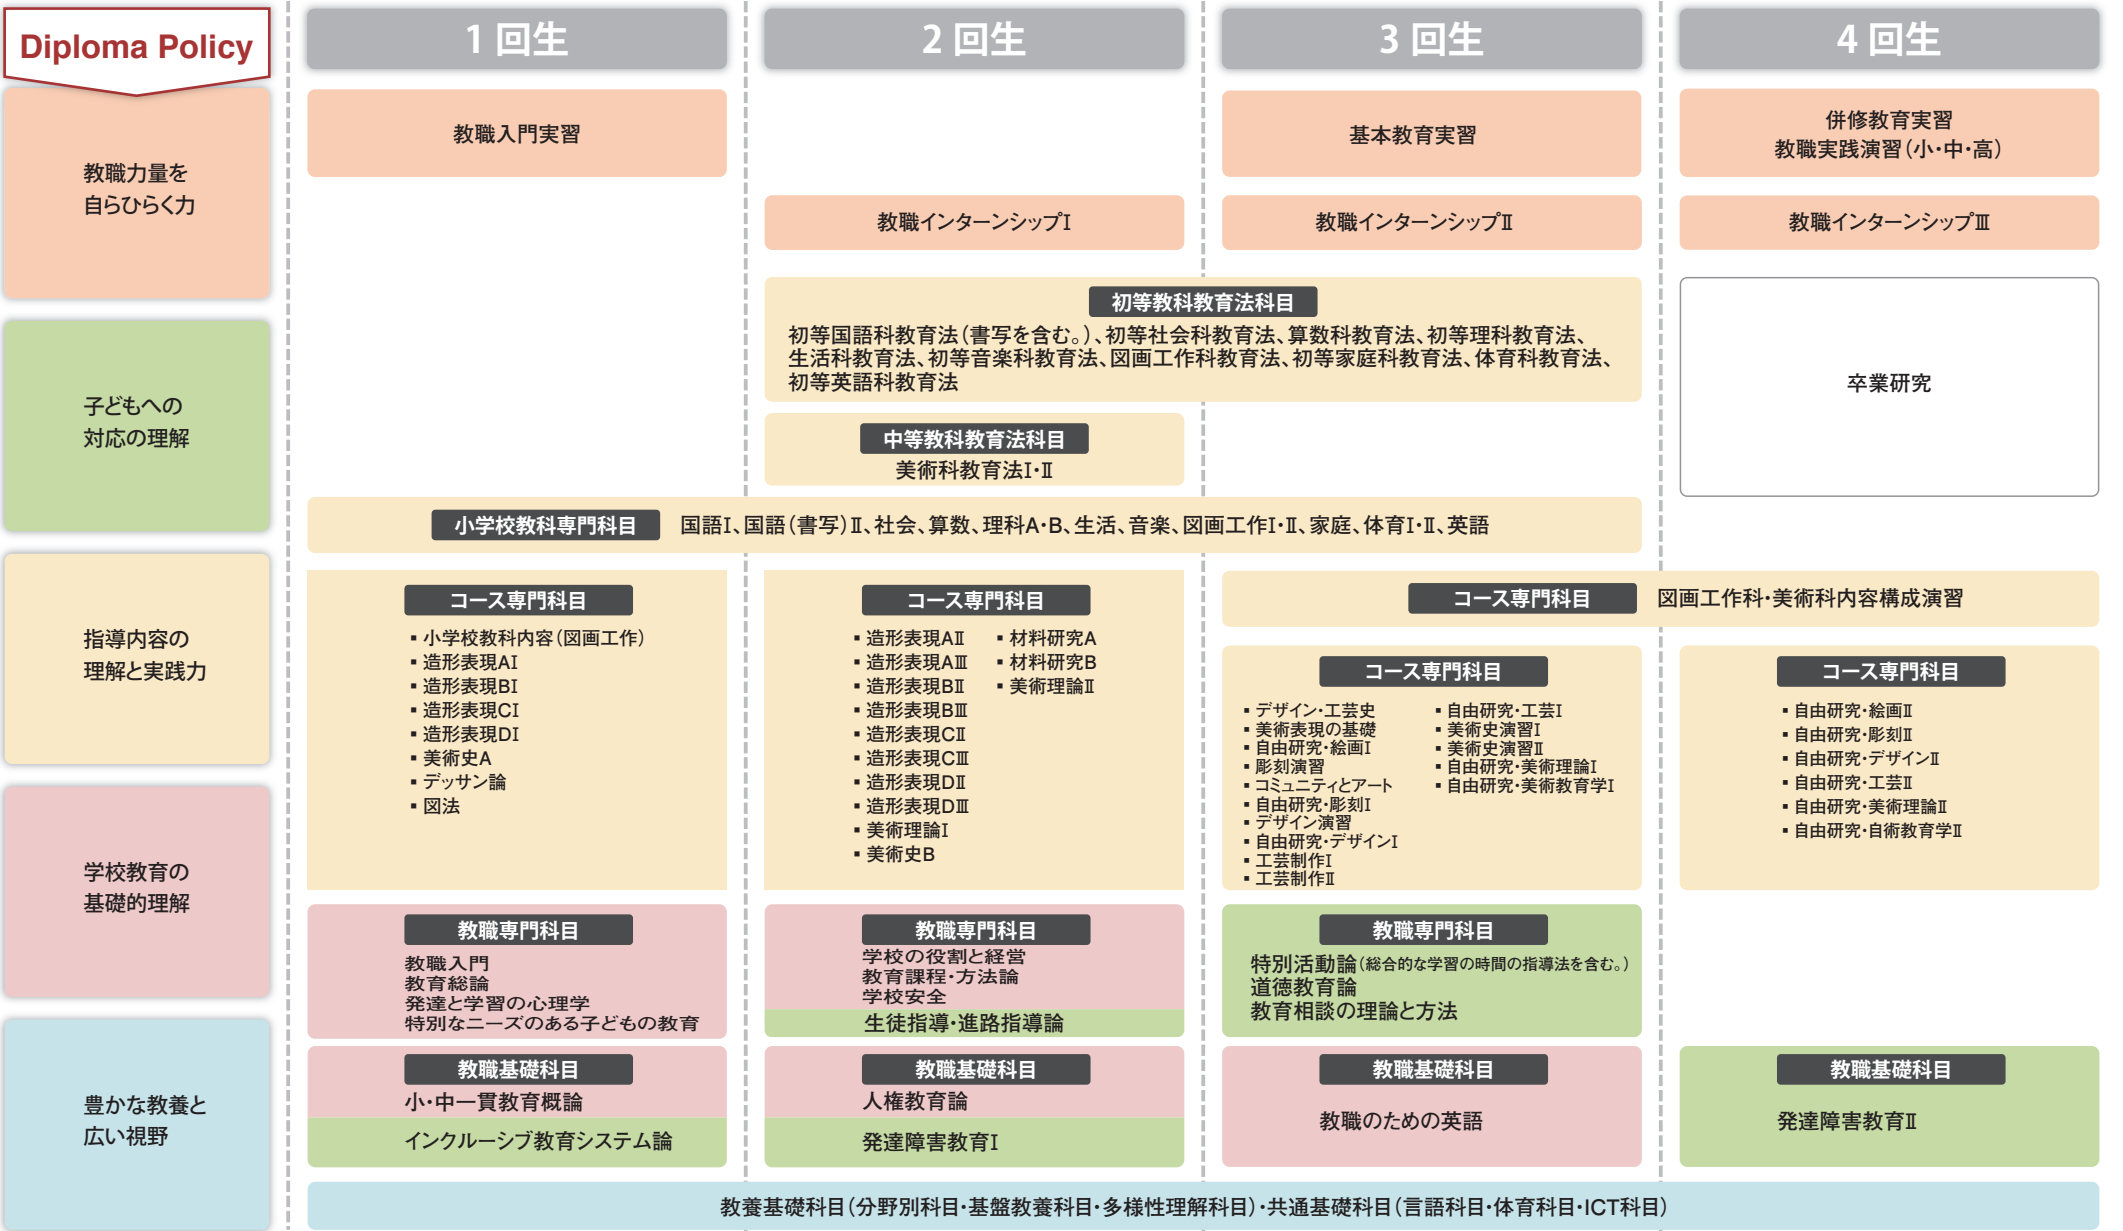

◆ 学校教育教員養成課程 小中教育専攻(美術・書道教育(美術)コース) カリキュラムマップ

✦ 教育職員免許状の副免許状及びその他の資格を取得する場合、上記卒業に必要な科目の単位を修得するほか、各資格の取得に必要な科目の単位を併せて修得する