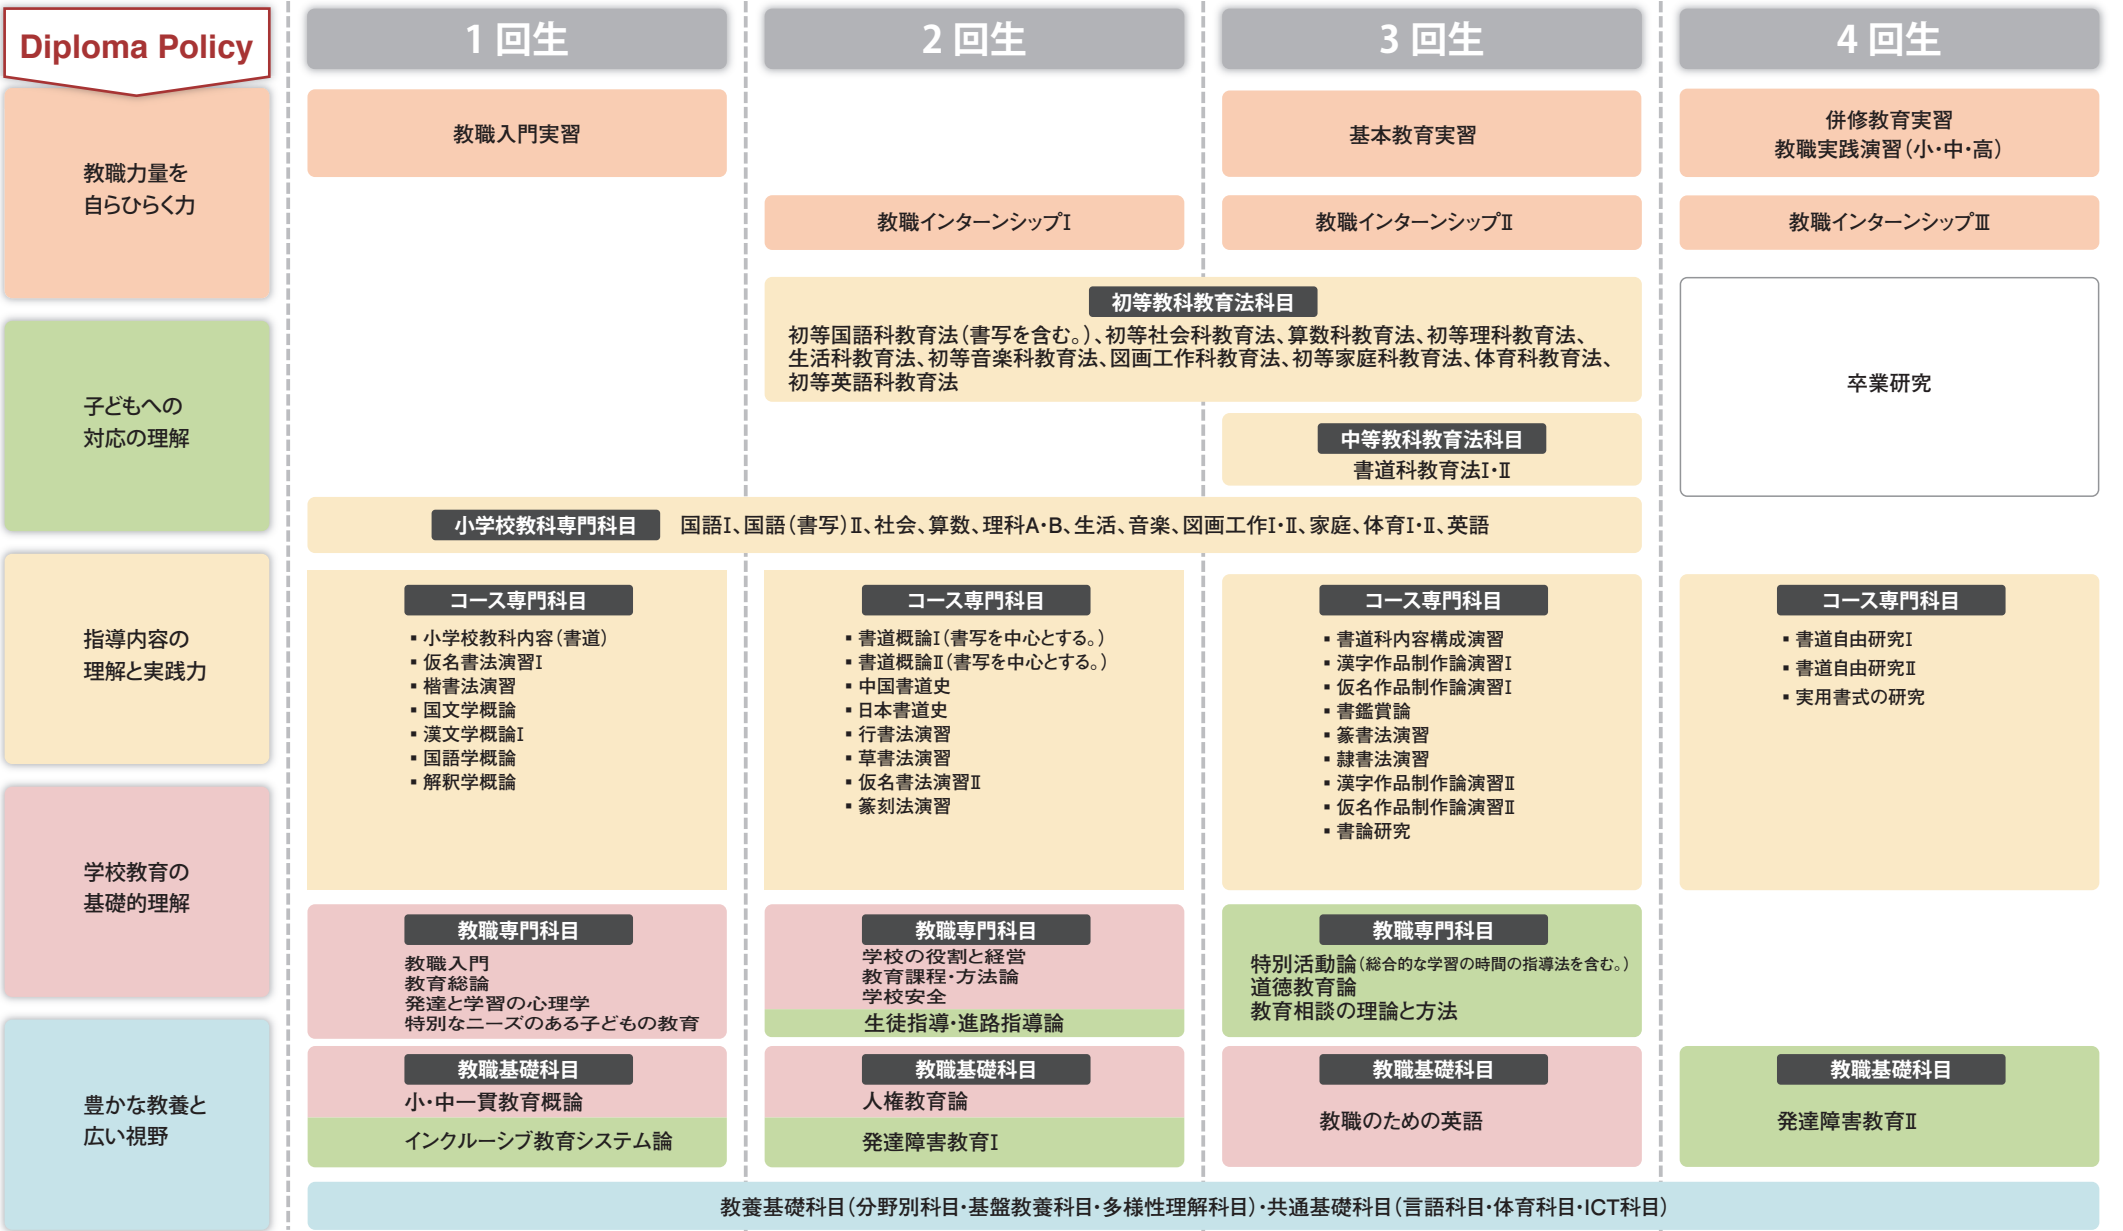

◆ 学校教育教員養成課程 小中教育専攻(美術・書道教育(書道)コース) カリキュラムマップ

✦ 教育職員免許状の副免許状及びその他の資格を取得する場合、上記卒業に必要な科目の単位を修得するほか、各資格の取得に必要な科目の単位を併せて修得する