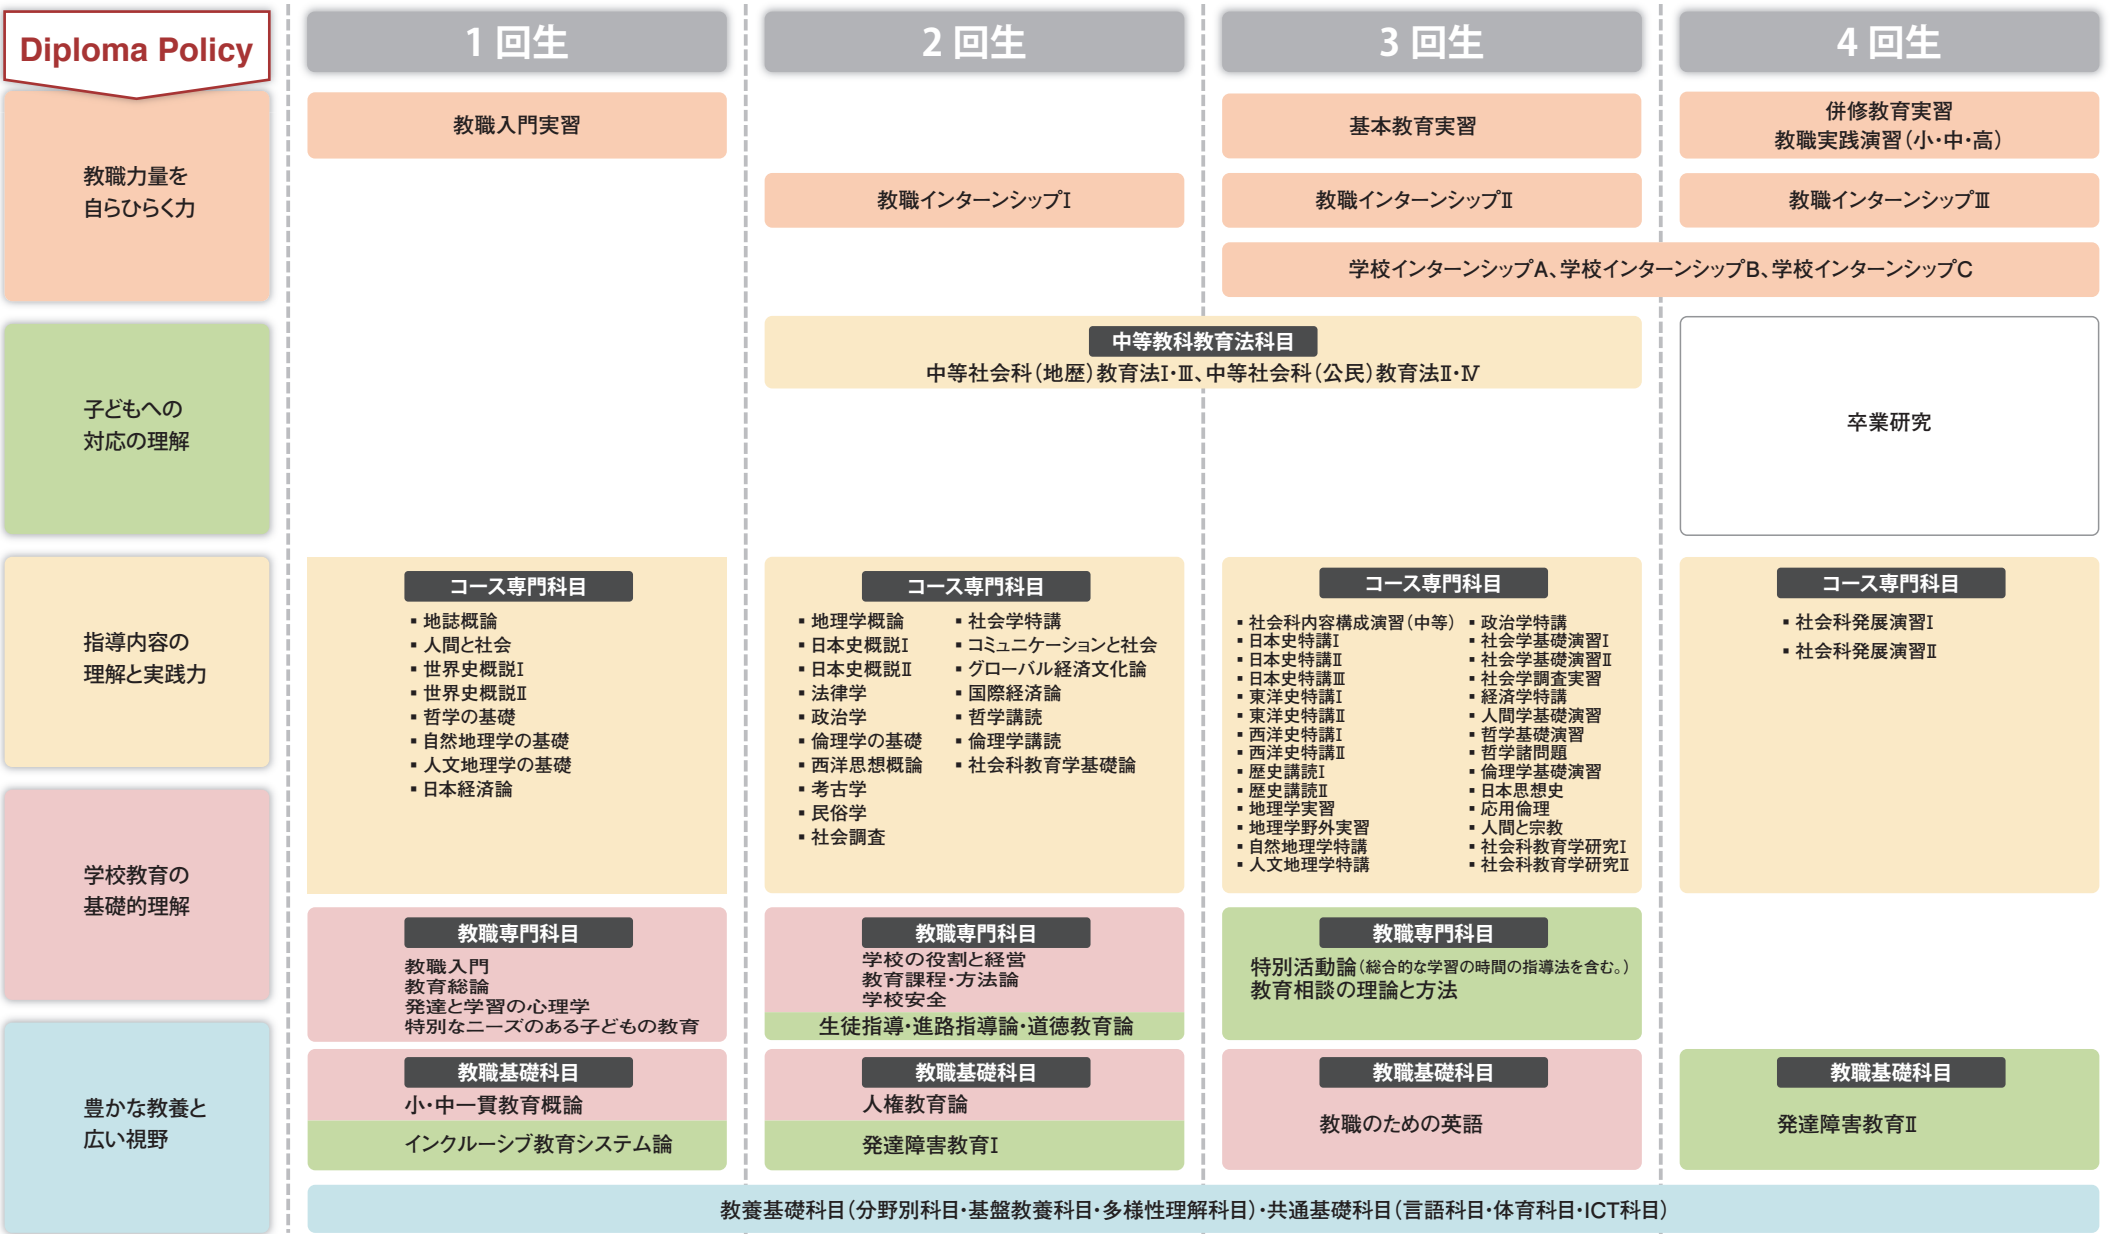

◆ 学校教育教員養成課程 中等教育専攻（社会科教育コース）カリキュラムマップ

✦ 教育職員免許状の副免許状及びその他の資格を取得する場合、上記卒業に必要な科目の単位を修得するほか、各資格の取得に必要な科目の単位を併せて修得する