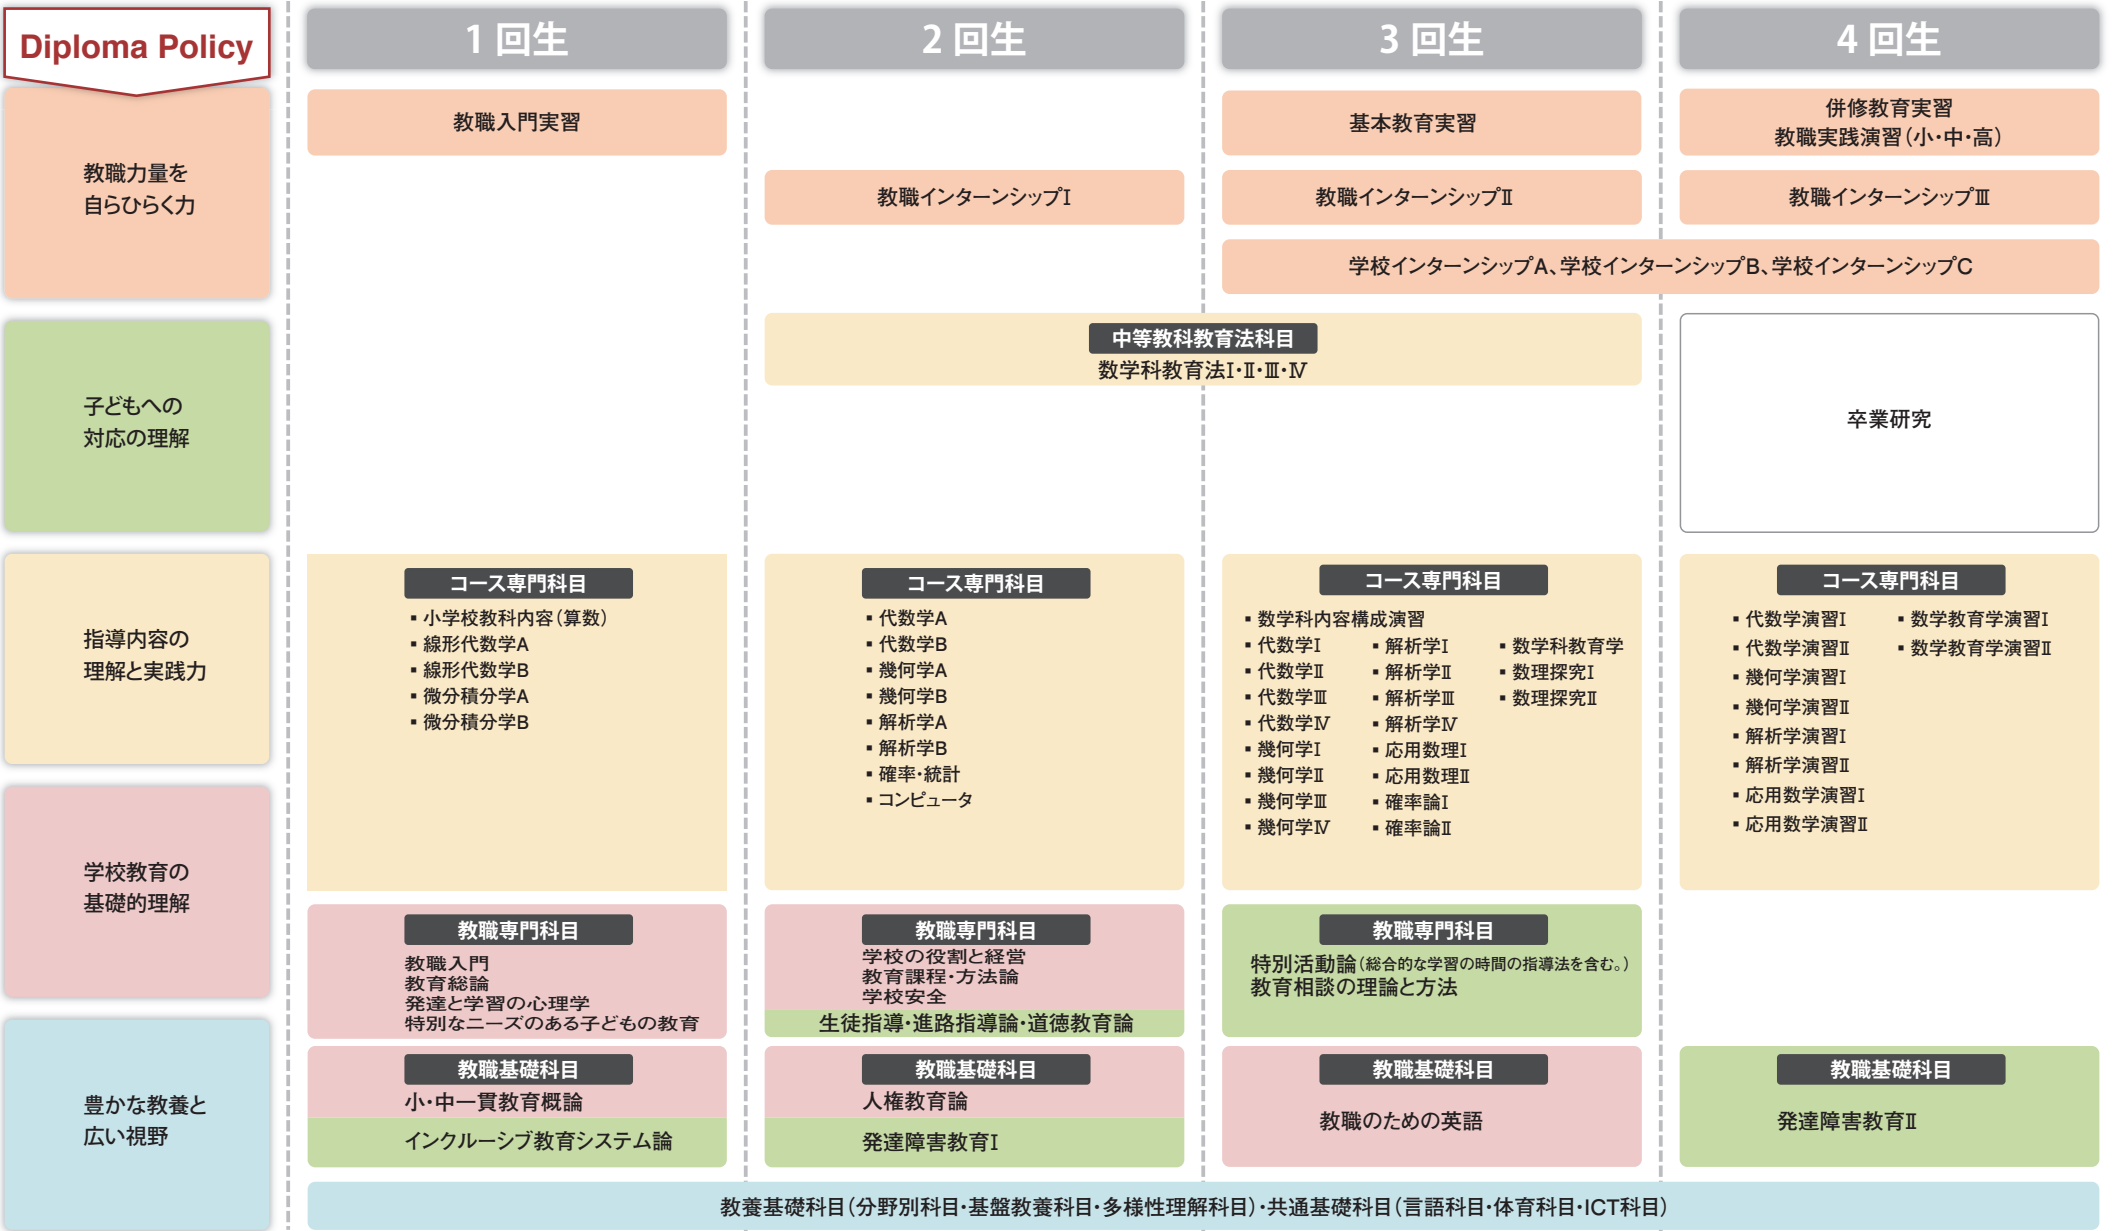

◆学校教育教員養成課程 中等教育専攻（数学教育コース）カリキュラムマップ

✦ 教育職員免許状の副免許状及びその他の資格を取得する場合、上記卒業に必要な科目の単位を修得するほか、各資格の取得に必要な科目の単位を併せて修得する