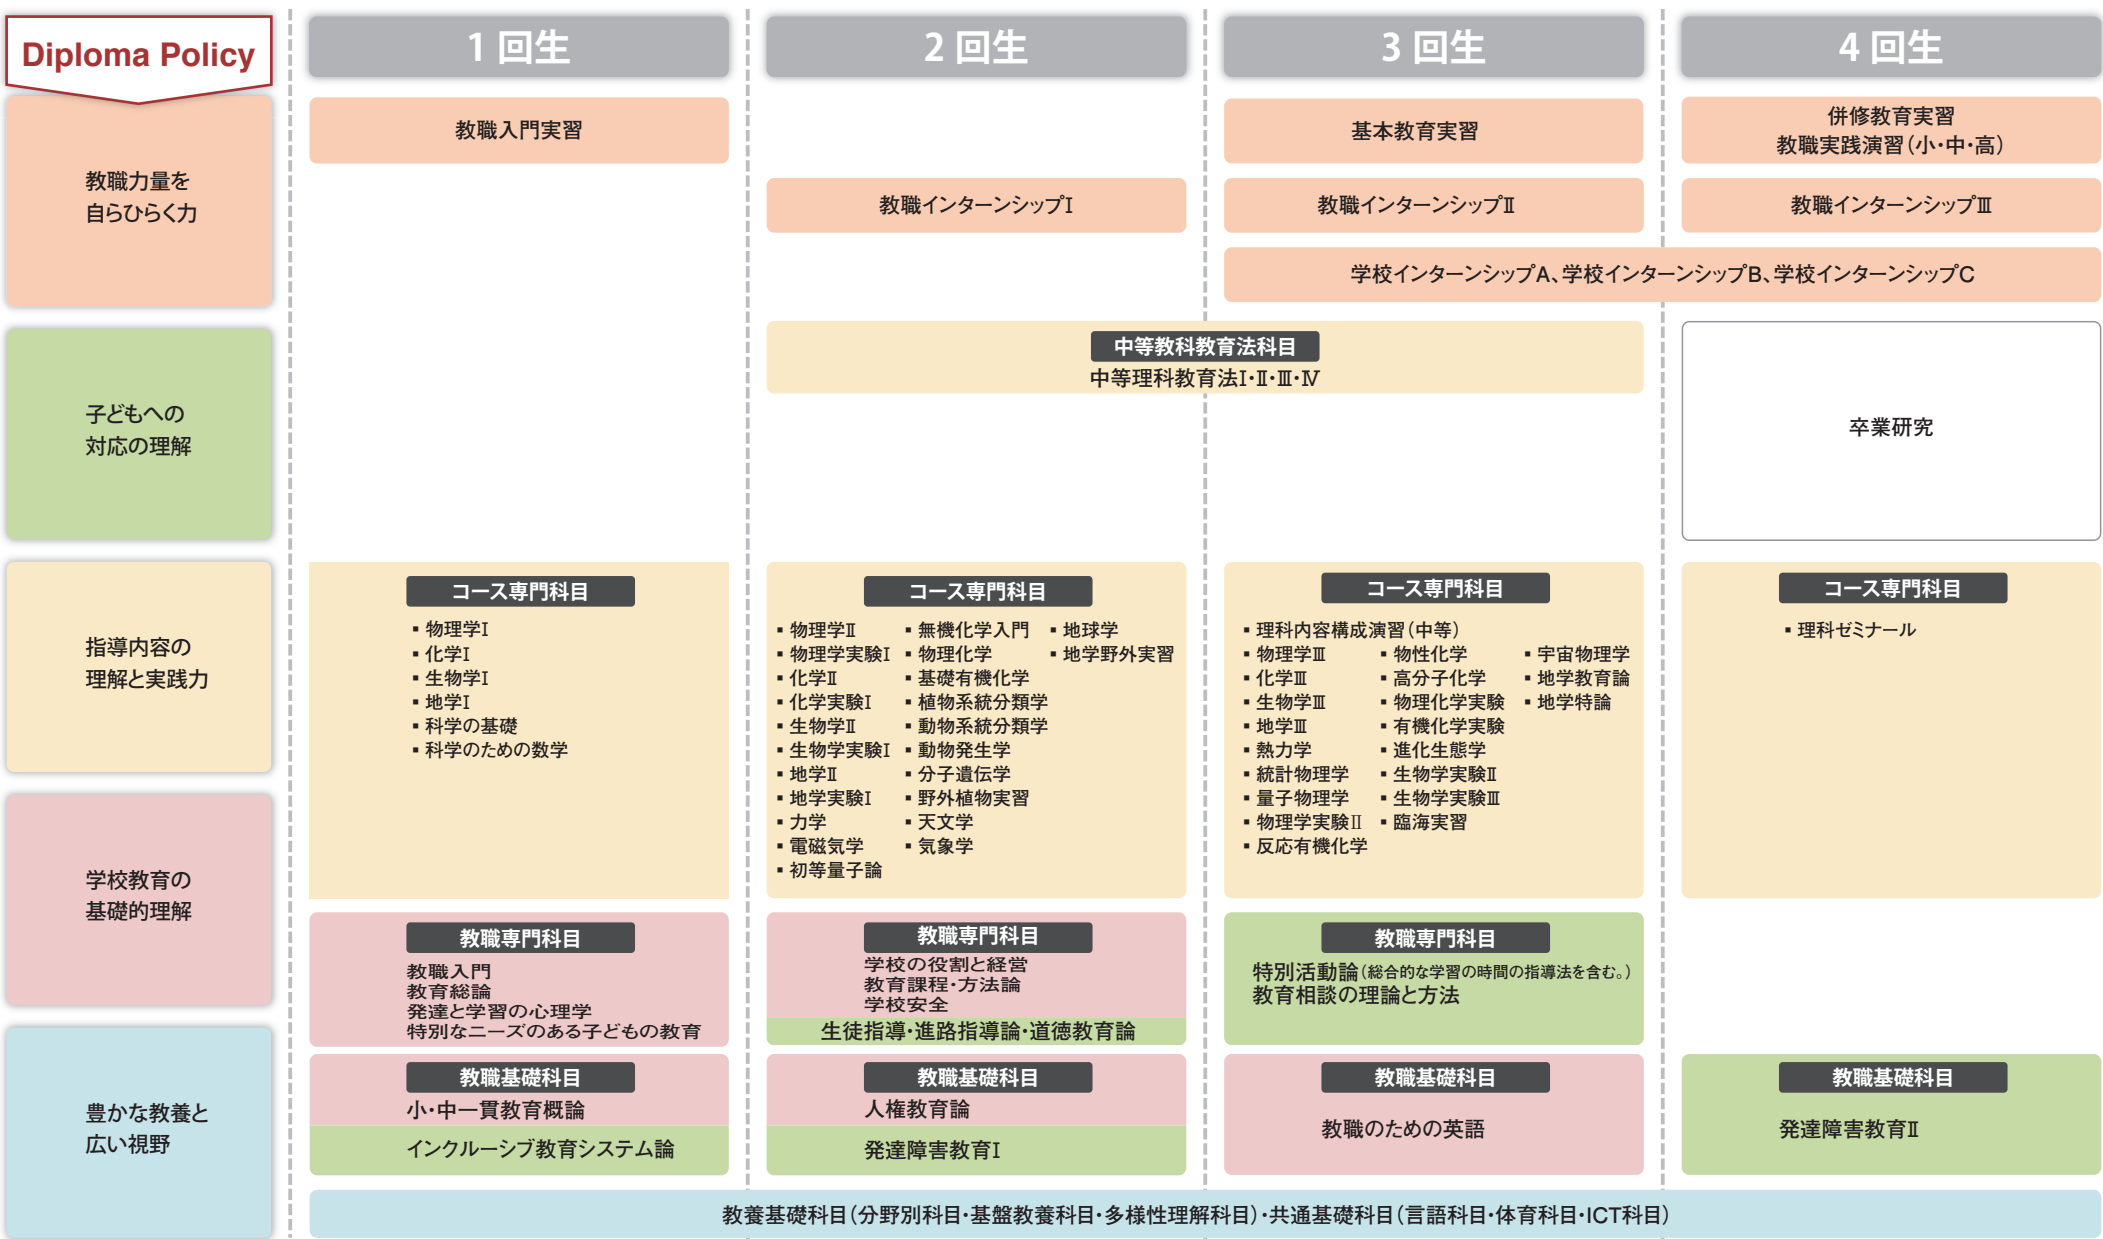

# ◆学校教育教員養成課程 中等教育専攻（理科教育コース）カリキュラムマップ

✦ 教育職員免許状の副免許状及びその他の資格を取得する場合、上記卒業に必要な科目の単位を修得するほか、各資格の取得に必要な科目の単位を併せて修得する