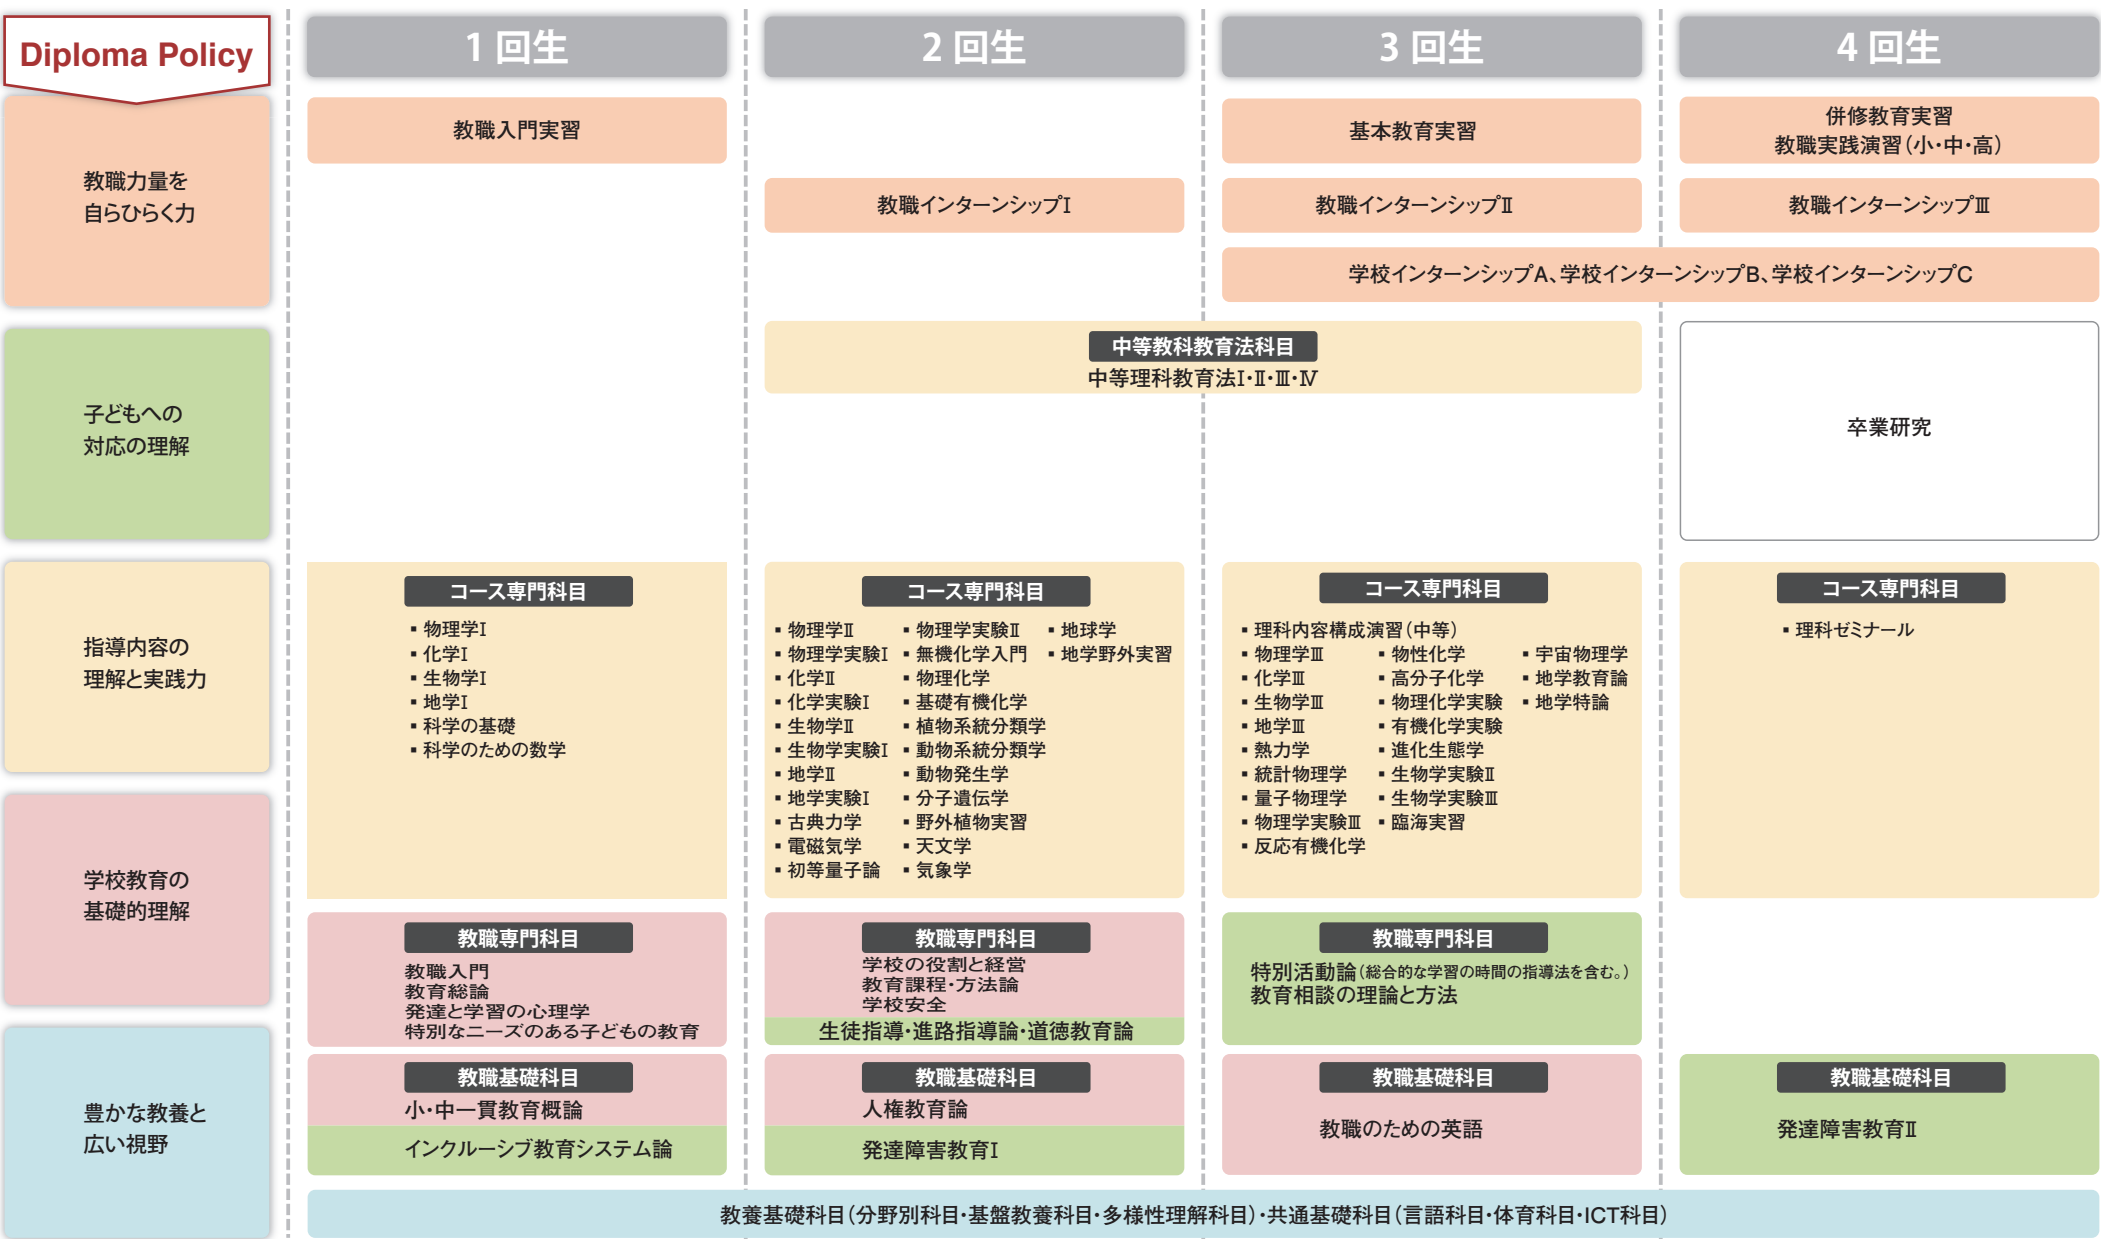

# ◆学校教育教員養成課程 中等教育専攻（理科教育コース）カリキュラムマップ

✦ 教育職員免許状の副免許状及びその他の資格を取得する場合、上記卒業に必要な科目の単位を修得するほか、各資格の取得に必要な科目の単位を併せて修得する