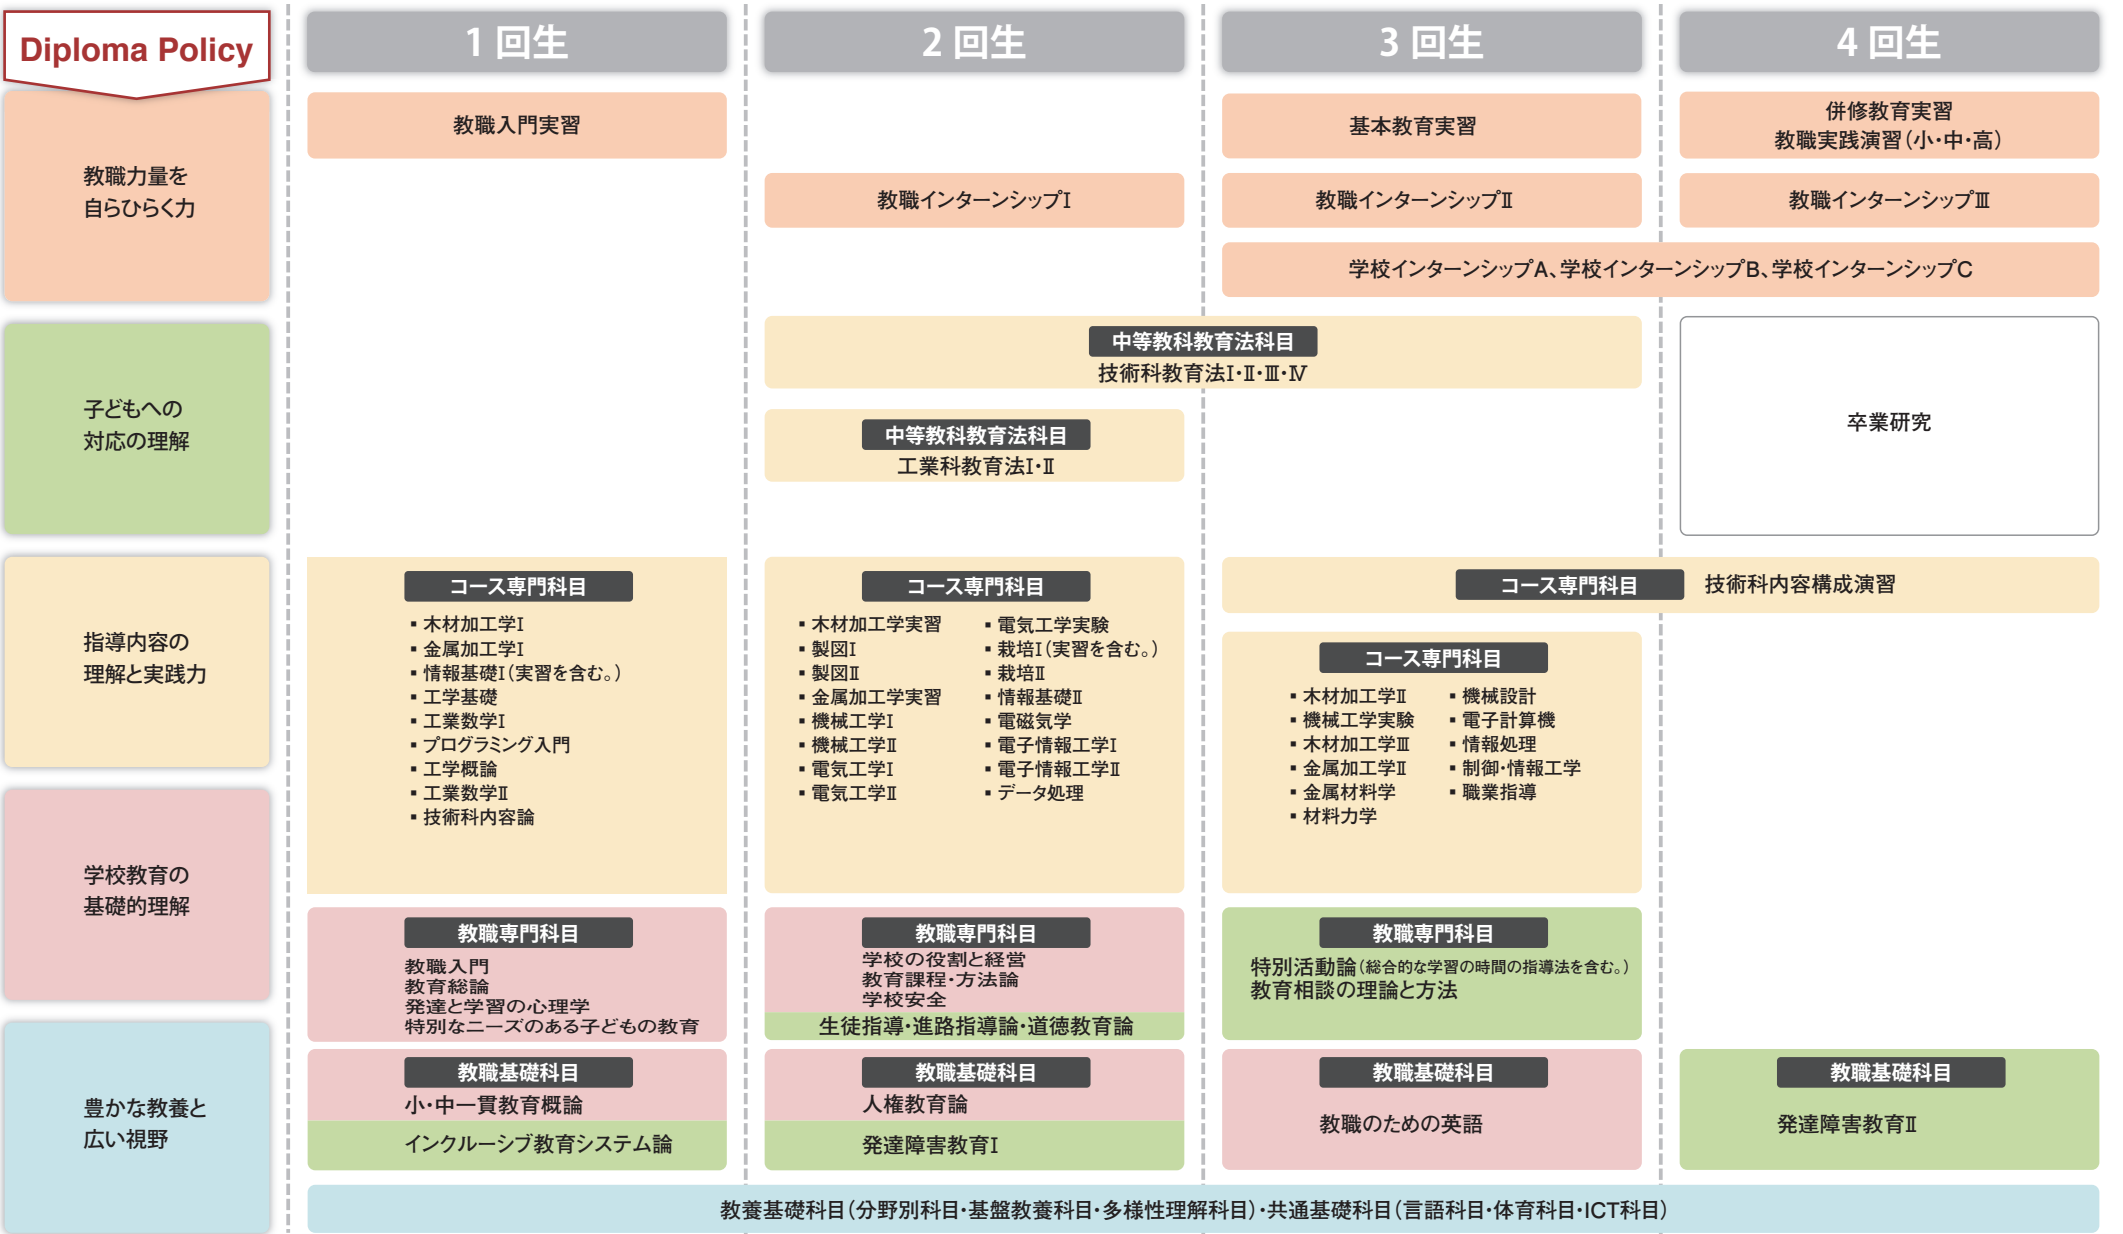

◆ 学校教育教員養成課程 中等教育専攻（技術教育コース）カリキュラムマップ

✦ 教育職員免許状の副免許状及びその他の資格を取得する場合、上記卒業に必要な科目の単位を修得するほか、各資格の取得に必要な科目の単位を併せて修得する