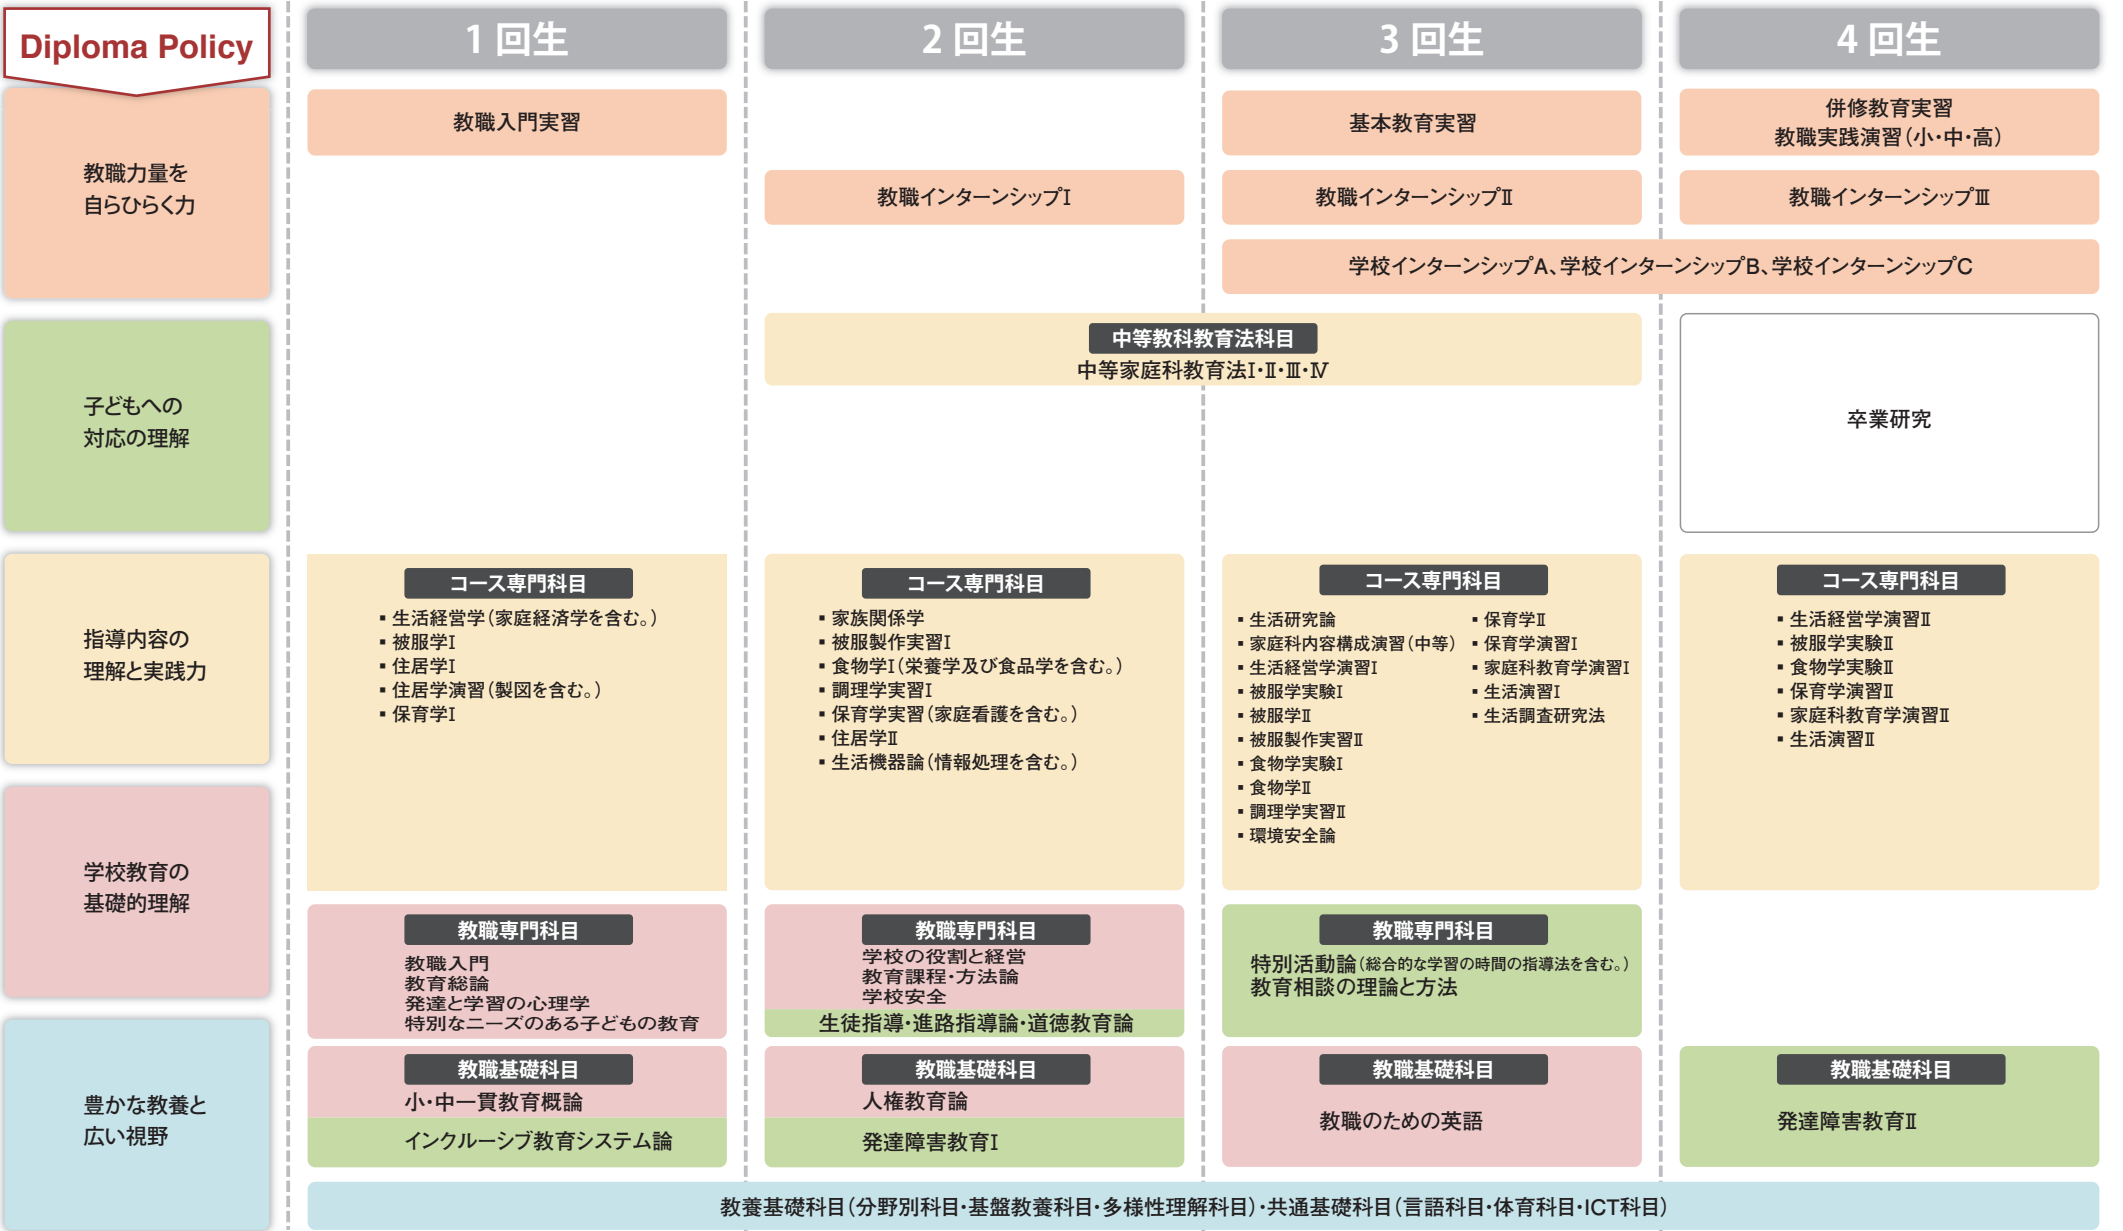

◆学校教育教員養成課程 中等教育専攻（家政教育コース）カリキュラムマップ

✦ 教育職員免許状の副免許状及びその他の資格を取得する場合、上記卒業に必要な科目の単位を修得するほか、各資格の取得に必要な科目の単位を併せて修得する