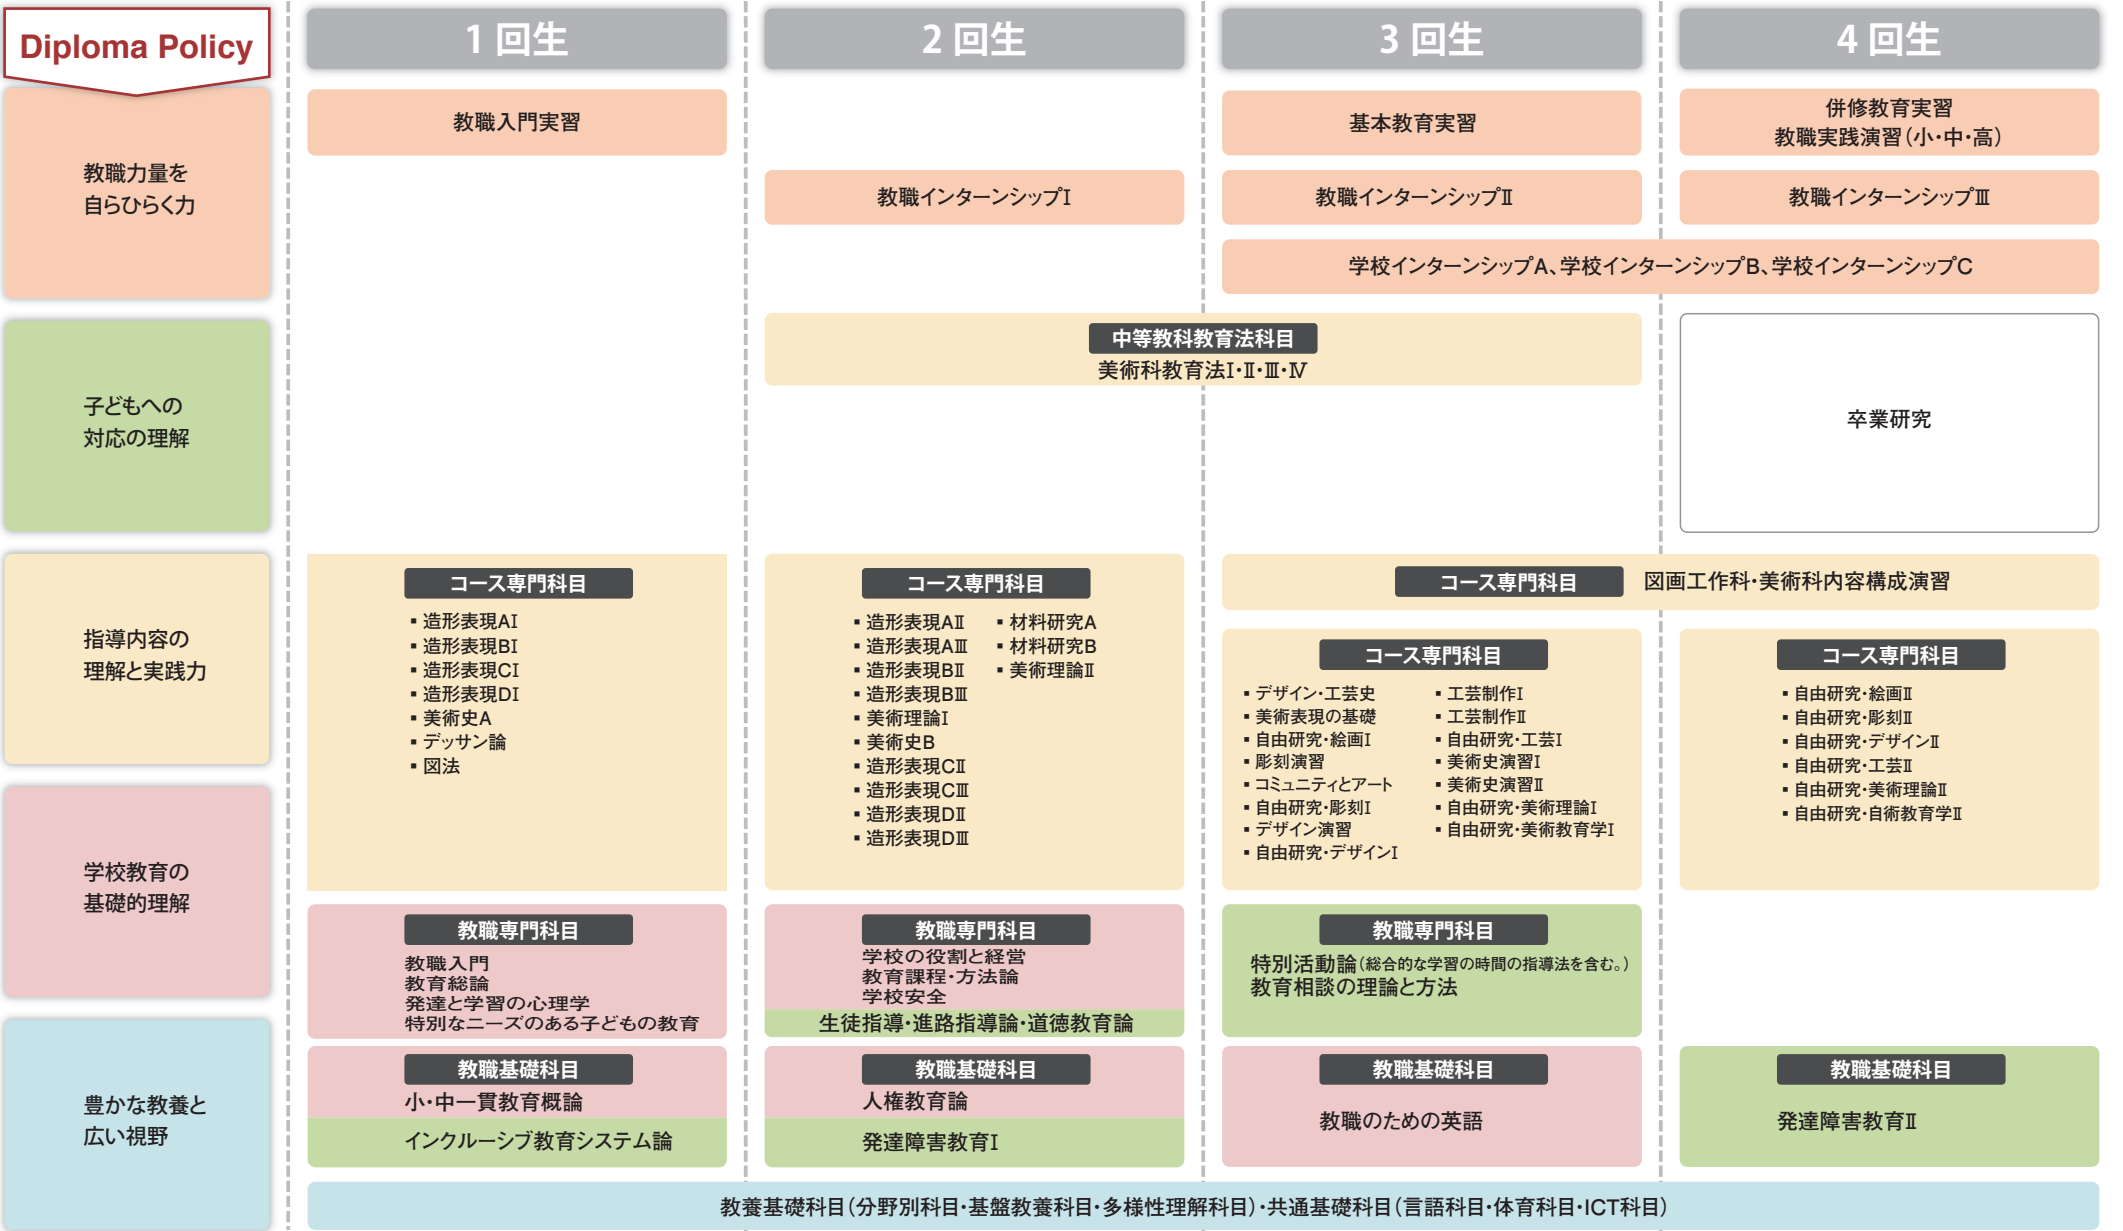

◆ 学校教育教員養成課程 中等教育専攻(美術・書道教育(美術)コース) カリキュラムマップ 大阪教育大学

+ 教育職員免許状の副免許状及びその他の資格を取得する場合、上記卒業に必要な科目の単位を修得するほか、各資格の取得に必要な科目の単位を併せて修得する