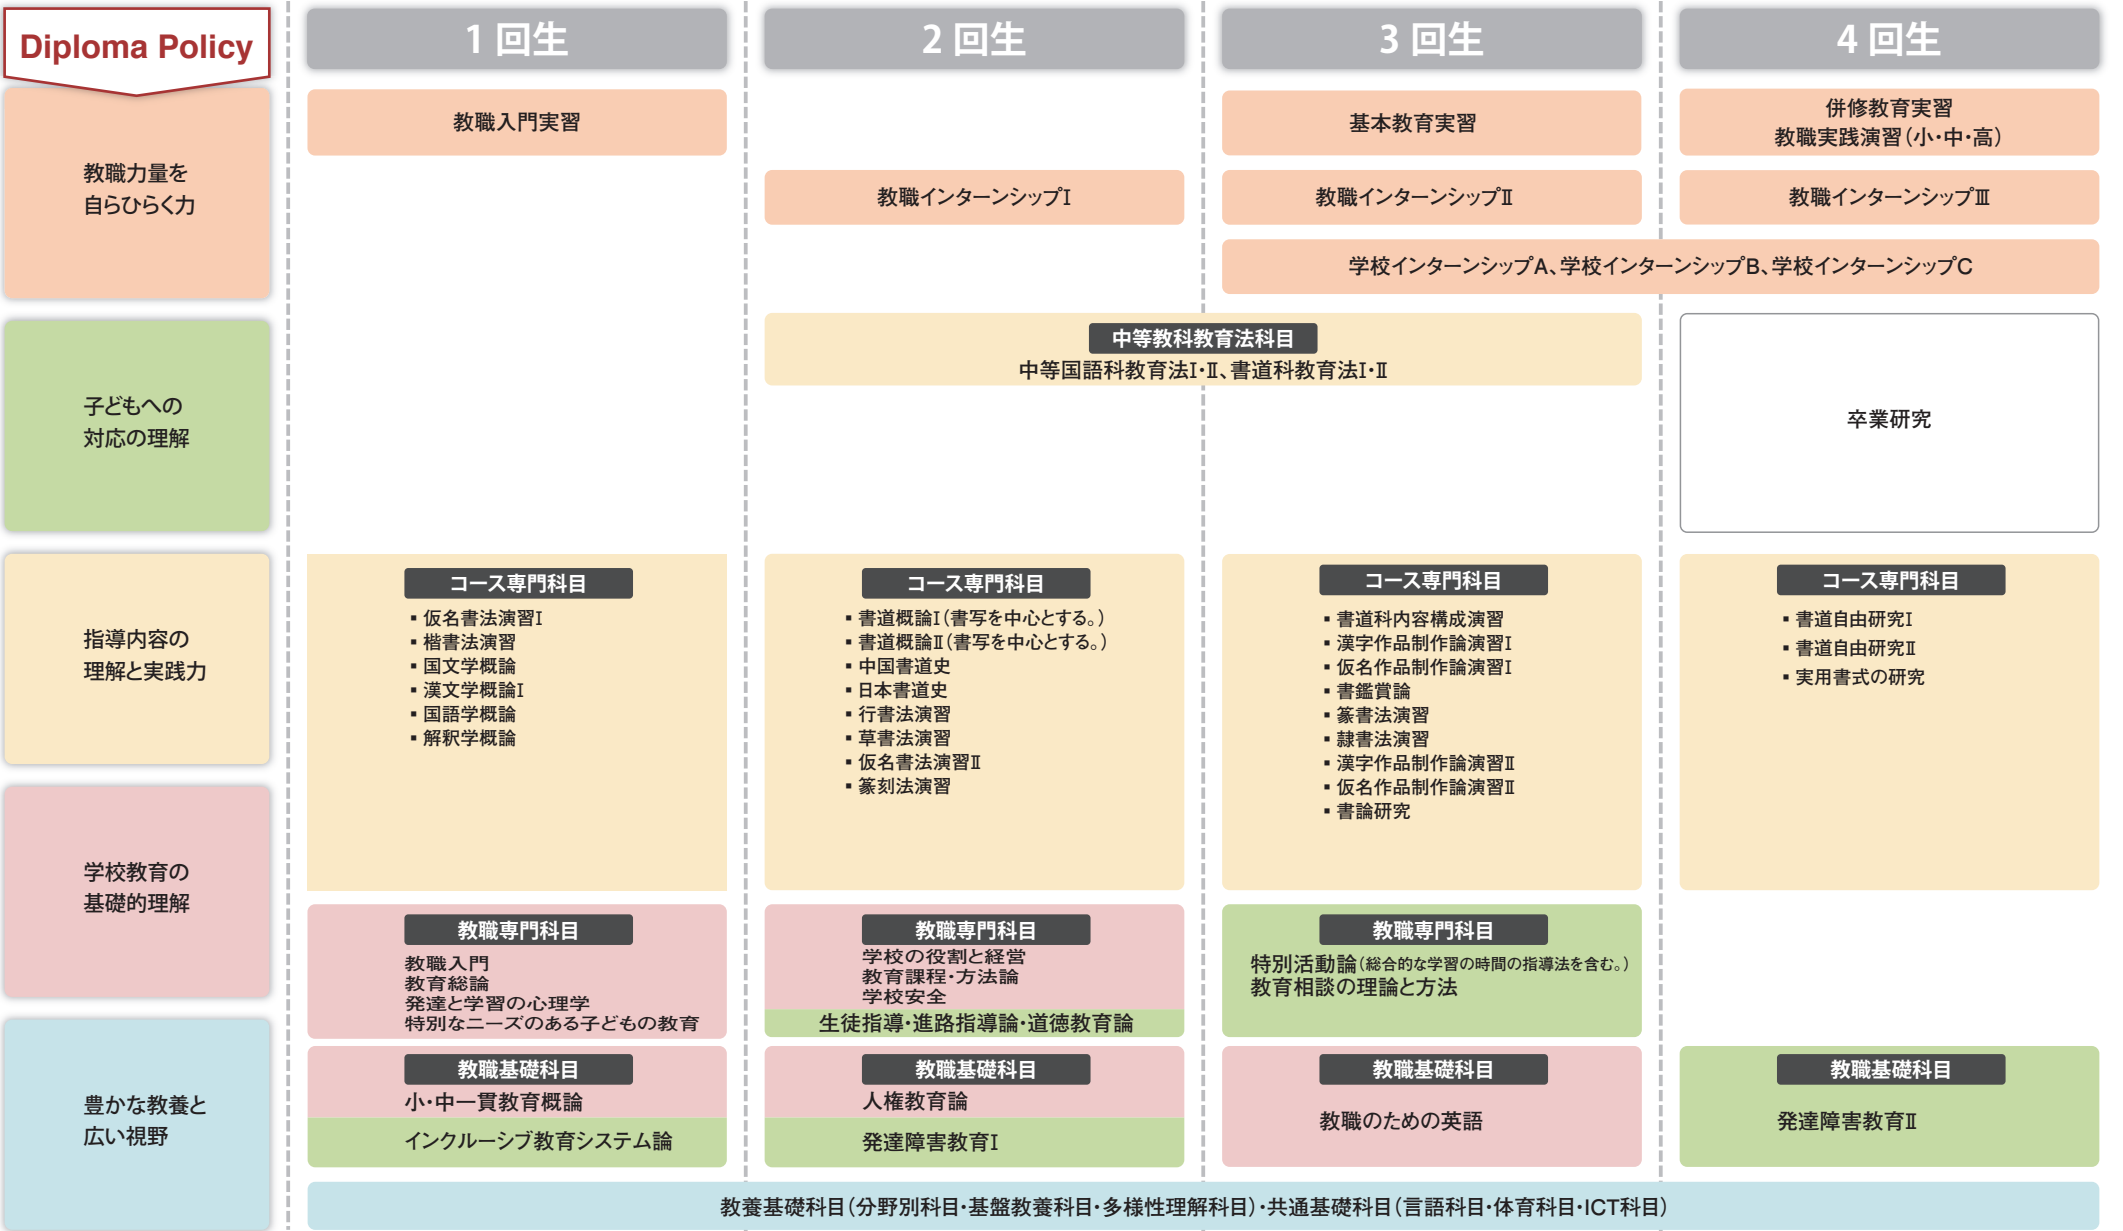

◆ 学校教育教員養成課程 中等教育専攻(美術・書道教育(書道)コース) カリキュラムマップ 大阪教育大学

+ 教育職員免許状の副免許状及びその他の資格を取得する場合、上記卒業に必要な科目の単位を修得するほか、各資格の取得に必要な科目の単位を併せて修得する