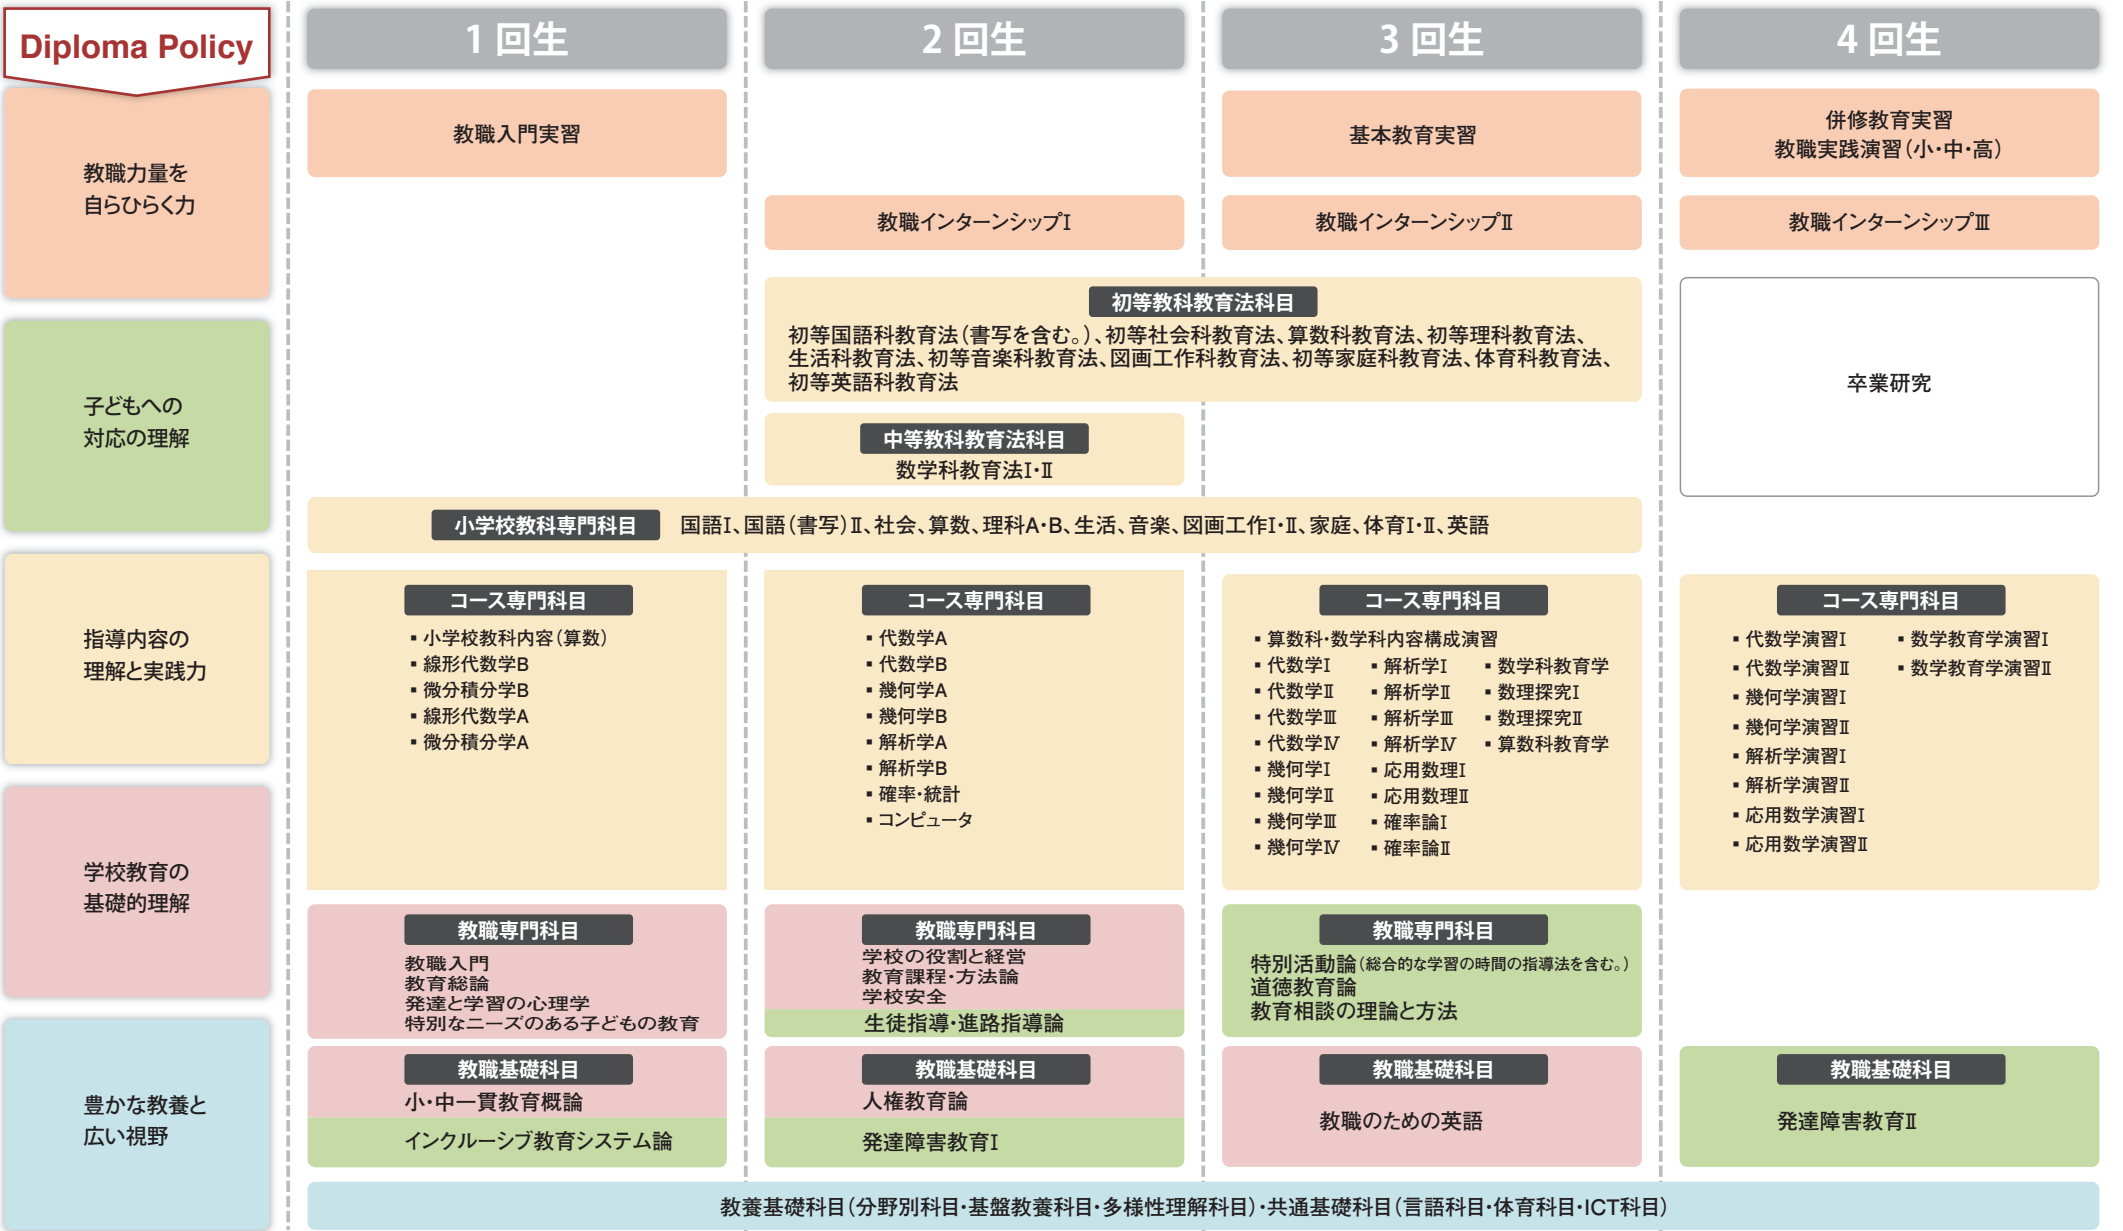

# ◆ 学校教育教員養成課程 小中教育専攻（数学教育コース）カリキュラムマップ

✦ 教育職員免許状の副免許状及びその他の資格を取得する場合、上記卒業に必要な科目の単位を修得するほか、各資格の取得に必要な科目の単位を併せて修得する