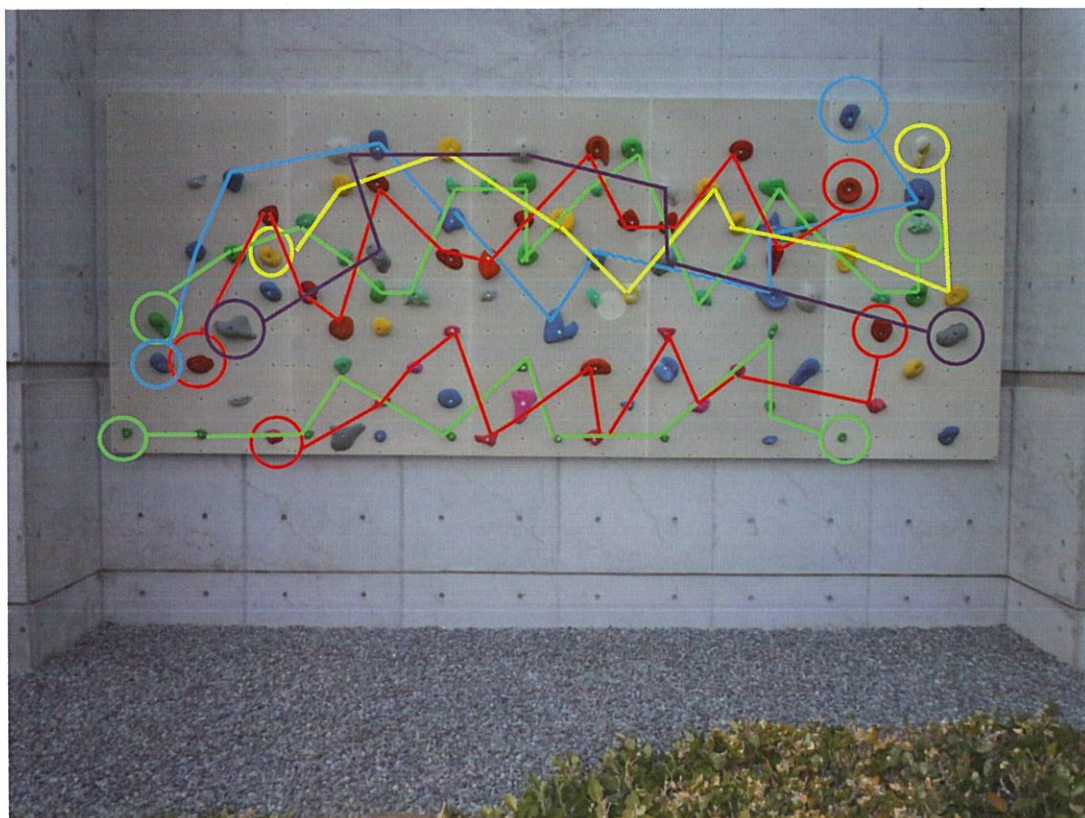

《学生用クライミングウォール》

- | | | | |
|---|--------|-----|---|
| 青 | ・・・足自由 | レベル | 易 |
| 黄 | ・・・足自由 | | |
| 赤 | ・・・足限定 | | |
| 緑 | ・・・足限定 | | |
| 灰 | ・・・足自由 | | 難 |
- ↑
- ↓