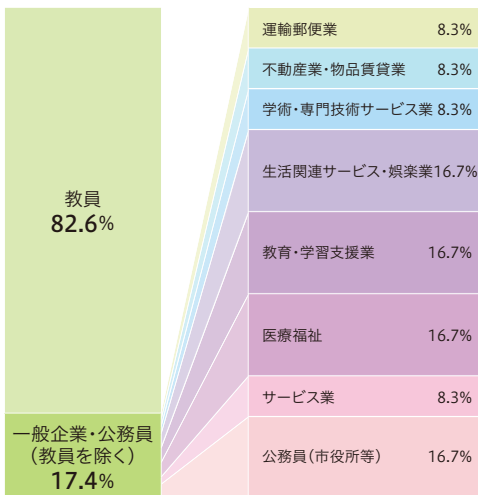

教員養成課程

教養学科

小学校教員養成課程(第二部)

令和元年度卒業生の主な就職先

■公立学校教員:

大阪府(28.5%) / 大阪市(19.9%) / 奈良県(9.9%) / 兵庫県(9.7%) / 神戸市(5.9%) / 豊能地区(4.6%) / 堺市(4.3%) / 愛知県 / 岡山県 / 沖縄県 / 香川県 / 鹿児島県 / 北九州市 / 京都市 / 京都府 / 熊本県 / 群馬県 / 高知県 / 滋賀県 / 静岡県 / 鳥取県 / 徳島県 / 富山県 / 長崎県 / 長野県 / 名古屋市 / 広島県 / 福岡県 / 北海道 / 三重県 / 宮城県 / 山口県 / 横濱市 / 和歌山県

※()内は公立学校教員就職者における各自治体が占める割合

■国立学校教員:

大阪教育大学附属平野中学校 / 大阪教育大学附属高等学校天王寺校舎 / 筑波大学附属聴覚特別支援学校

■私立学校教員:

上宮中学校・高等学校 / 追手門学院大手前中学校・高等学校 / 追手門学院小学校 / 大阪学芸中学校・高等学校 / 大阪商業大学高等学校 / 大阪成蹊女子高等学校 / 大阪青凌中学校・高等学校 / 大阪電気通信大学高等学校 / 大阪星光学院中学校 / 大阪緑蔭高校 / 開智中学校 / 角川ドワンゴ学園N高等学校 / 近畿大学泉州高等学校 / 近畿大学附属小学校 / 賢明学院小学校 / 香ヶ丘リベルテ高等学校 / 興國高等学校 / 好文学園女子高等学校 / 香里ヌヴェール学院小学校 / 四條畷学園中学校 / 常翔学園高等学校 / 城星学院小学校 / 清風中学校・高等学校 / 創志学園高等学校 / 智辯学園奈良カレッジ / 智辯学園和歌山校 / 帝塚山学院泉ヶ丘中学校・高等学校 / 帝塚山学院小学校 / 東大寺学園 / とりかひびがし遊園 / 浪速学院高等学校 / 浪速高等学校 / 中学校 / 認定こども園 / 梅花中学校・高等学校 / 浜松学芸中学校・高等学校 / 比叡山高校 / 光の園幼稚園 / 藤井学園寒川高等学校 / 松商学園高等学校 / 水口幼稚園 / 箕面学園高等学校 / 桃山学園中学校・高等学校 / 百合学院中学校高等学校 / らいこうじ学園