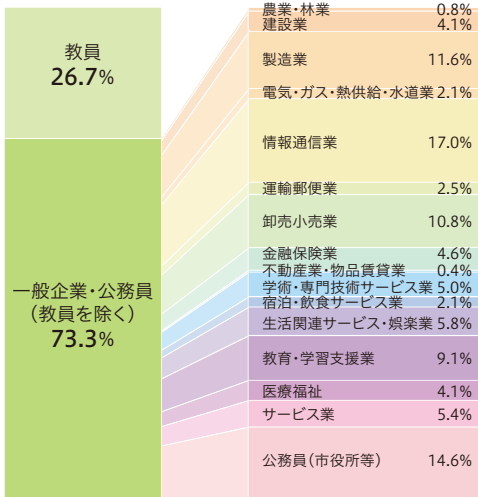

教員養成課程

教養学科

小学校教員養成課程(第二部)

令和元年度卒業生の主な就職先

■公立学校教員:

大阪府(28.5%) / 大阪市(19.9%) / 奈良県(9.9%) / 兵庫県(9.7%) / 神戸市(5.9%) / 豊能地区(4.6%) / 堺市(4.3%) / 愛知県 / 岡山県 / 沖縄県 / 香川県 / 鹿児島県 / 北九州市 / 京都市 / 京都府 / 熊本県 / 群馬県 / 高知県 / 滋賀県 / 静岡県 / 鳥取県 / 徳島県 / 富山県 / 長崎県 / 長野県 / 名古屋市 / 広島県 / 福岡県 / 北海道 / 三重県 / 宮城県 / 山口県 / 横濱市 / 和歌山県

※()内は公立学校教員就職者における各自治体が占める割合

■国立学校教員:

大阪教育大学附属平野中学校 / 大阪教育大学附属高等学校天王寺校舎 / 筑波大学附属聴覚特別支援学校

■私立学校教員:

上宮中学校・高等学校 / 追手門学院大手前中学校・高等学校 / 追手門学院小学校 / 大阪学芸中学校・高等学校 / 大阪商業大学高等学校 / 大阪成蹊女子高等学校 / 大阪青凌中学校・高等学校 / 大阪電気通信大学高等学校 / 大阪星光学院中学校 / 大阪緑蔭高校 / 開智中学校 / 角川ドワンゴ学園N高等学校 / 近畿大学泉州高等学校 / 近畿大学附属小学校 / 賢明学院小学校 / 香ヶ丘リベルテ高等学校 / 興國高等学校 / 好文学園女子高等学校 / 香里ヌヴェール学院小学校 / 四條畷学園中学校 / 常翔学園高等学校 / 城星学院小学校 / 清風中学校・高等学校 / 創志学園高等学校 / 智辯学園奈良カレッジ / 智辯学園和歌山校 / 帝塚山学院泉ヶ丘中学校・高等学校 / 帝塚山学院小学校 / 東大寺学園 / とりかひびがし遊園 / 浪速学院高等学校 / 浪速高等学校 / 中学校 / 認定こども園 / 梅花中学校・高等学校 / 浜松学芸中学校・高等学校 / 比叡山高校 / 光の園幼稚園 / 藤井学園寒川高等学校 / 松商学園高等学校 / 水口幼稚園 / 箕面学園高等学校 / 桃山学園中学校・高等学校 / 百合学院中学校高等学校 / らいこうじ学園