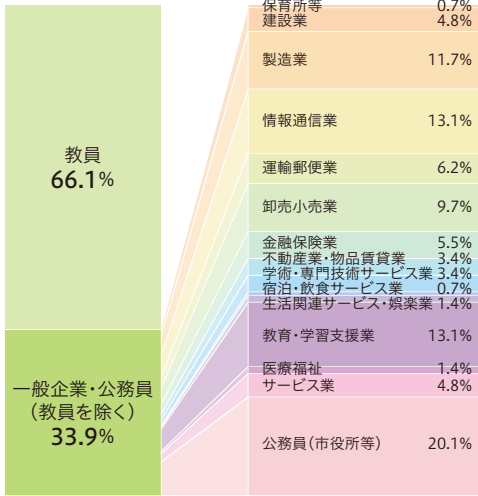

教員養成課程

教養学科

小学校教員養成課程(第二部)

令和元年度卒業生の主な就職先

■公立学校教員:

大阪府(28.5%) / 大阪市(19.9%) / 奈良県(9.9%) / 兵庫県(9.7%) / 神戸市(5.9%) / 豊能地区(4.6%) / 堺市(4.3%) / 愛知県 / 岡山県 / 沖縄県 / 香川県 / 鹿児島県 / 北九州市 / 京都市 / 京都府 / 熊本県 / 群馬県 / 高知県 / 滋賀県 / 静岡県 / 鳥取県 / 徳島県 / 富山県 / 長崎県 / 長野県 / 名古屋市 / 広島県 / 福岡県 / 北海道 / 三重県 / 宮城県 / 山口県 / 横濱市 / 和歌山県

※()内は公立学校教員就職者における各自治体が占める割合

■国立学校教員:

大阪教育大学附属平野中学校 / 大阪教育大学附属高等学校天王寺校舎 / 筑波大学附属聴覚特別支援学校

■私立学校教員:

上宮中学校・高等学校 / 追手門学院大手前中学校・高等学校 / 追手門学院小学校 / 大阪学芸中学校・高等学校 / 大阪商業大学高等学校 / 大阪成蹊女子高等学校 / 大阪青凌中学校・高等学校 / 大阪電気通信大学高等学校 / 大阪星光学院中学校 / 大阪緑蔭高校 / 開智中学校 / 角川ドワンゴ学園N高等学校 / 近畿大学泉州高等学校 / 近畿大学附属小学校 / 賢明学院小学校 / 香ヶ丘リベルテ高等学校 / 興國高等学校 / 好文学園女子高等学校 / 香里ヌヴェール学院小学校 / 四條畷学園中学校 / 常翔学園高等学校 / 城星学院小学校 / 清風中学校・高等学校 / 創志学園高等学校 / 智辯学園奈良カレッジ / 智辯学園和歌山校 / 帝塚山学院泉ヶ丘中学校・高等学校 / 帝塚山学院小学校 / 東大寺学園 / とりかひびがし遊園 / 浪速学院高等学校 / 浪速高等学校 / 中学校 / 認定こども園 / 梅花中学校・高等学校 / 浜松学芸中学校・高等学校 / 比叡山高校 / 光の園幼稚園 / 藤井学園寒川高等学校 / 松商学園高等学校 / 水口幼稚園 / 箕面学園高等学校 / 桃山学園中学校・高等学校 / 百合学院中学校高等学校 / らいこうじ学園