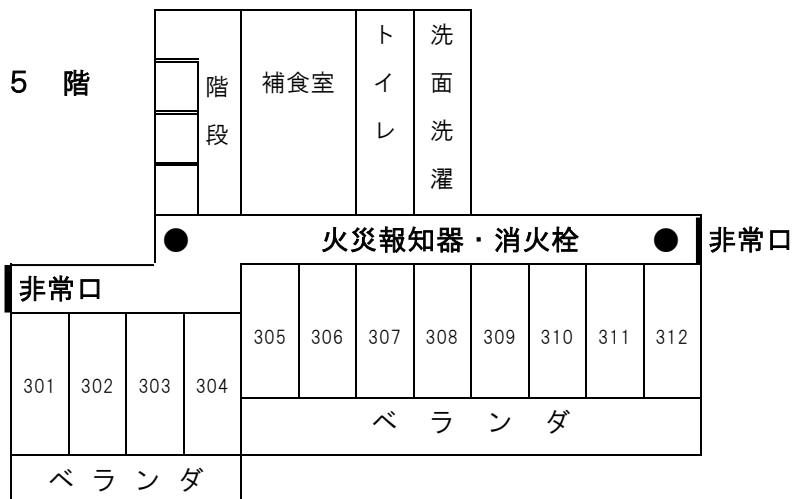

各棟平面図

男子棟 1階廊下に火災報知器と消火栓、各階踊り場付近に、防災グッズの入った保管庫を設置しています。（●は消火器、◎は火災受信機、■は館内放送機器 ※男子棟にはAEDは設置されていません。）

男子棟

1 階

2 階

3 階 ~ 5 階

女子棟 1 階の廊下に火災報知器と消火栓，玄関外側横に A E D を，各階踊り場付近に防災グッズの入った保管庫を設置しています。（●は消火器，◎は火災受信機，○は A E D，■は館内放送機器）

女子棟