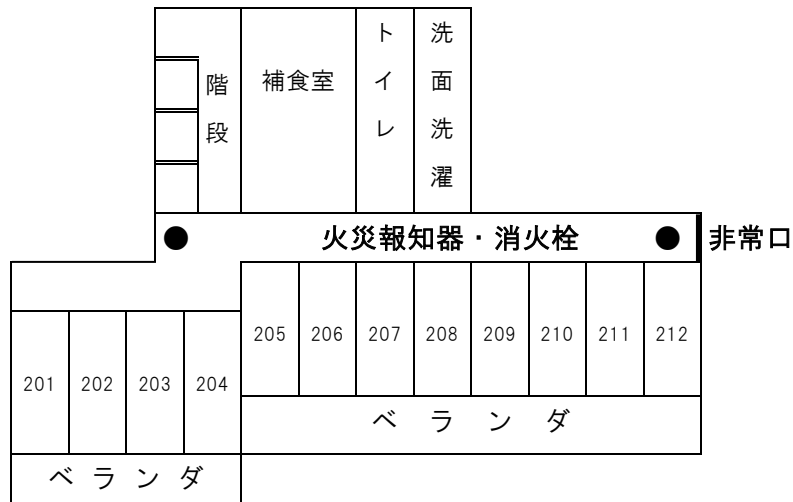

各棟平面図

男子棟 1階廊下に火災報知器と消火栓、各階踊り場付近に、防災グッズの入った保管庫を設置しています。（●は消火器、◎は火災受信機、■は館内放送機器 ※男子棟にはAEDは設置されていません。）

男子棟

1 階

2 階

3 階 ~ 5 階

女子棟 1 階の廊下に火災報知器と消火栓，玄関外側横に A E D を，各階踊り場付近に防災グッズの入った保管庫を設置しています。（●は消火器，◎は火災受信機，○は A E D，■は館内放送機器）

女子棟