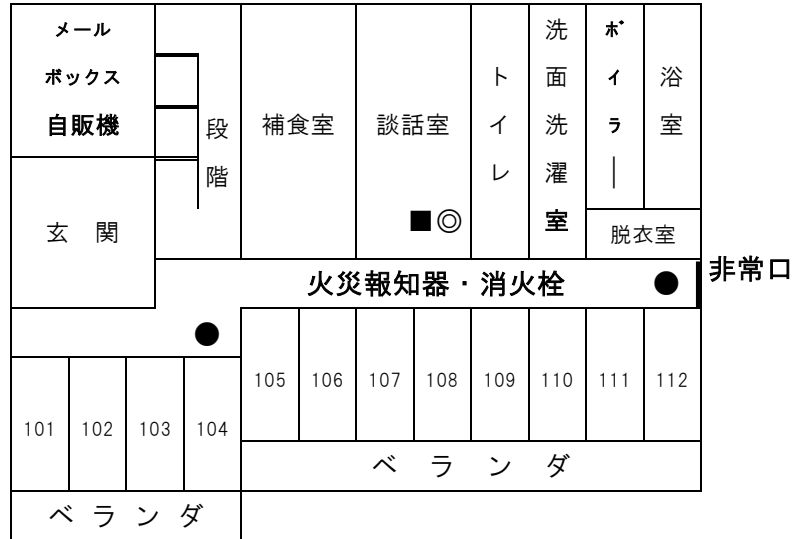

各棟平面図

男子棟 1階廊下に火災報知器と消火栓、各階踊り場付近に、防災グッズの入った保管庫を設置しています。（●は消火器、◎は火災受信機、■は館内放送機器 ※男子棟にはAEDは設置されていません。）

男子棟

1 階

2 階

3 階 ~ 5 階

女子棟 1 階の廊下に火災報知器と消火栓，玄関外側横に A E D を，各階踊り場付近に防災グッズの入った保管庫を設置しています。（●は消火器，◎は火災受信機，○は A E D，■は館内放送機器）

女子棟