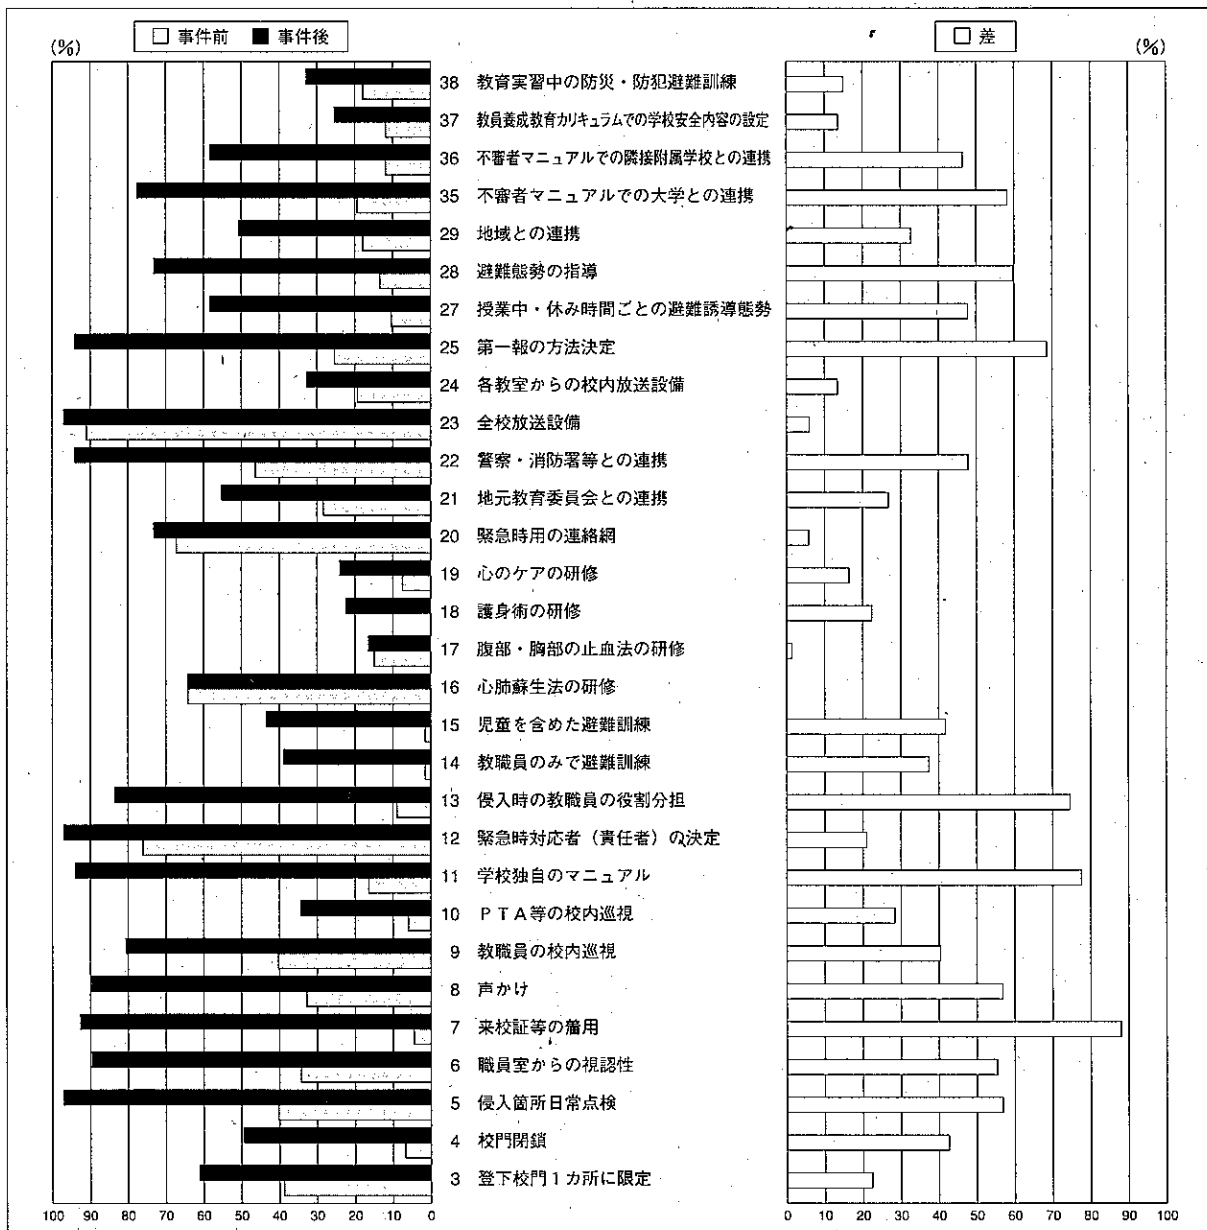

図-1 国立小学校管理職の事件前後の回答比較

\* 差：事件前後のポイント－事件前のポイント

図-2 公立小学校管理職の事件前後の回答比較

図-3 国立小学校教諭の事件前後の回答比較

図-4 公立小学校教諭の事件前後の回答比較

図一 5 私立小学校教諭の事件前後の回答比較

図一6 事件後の教諭の校種別回答比較

図-7 国立小学校を基準とした国・公・私別教諭の事件前後回答のポイント差