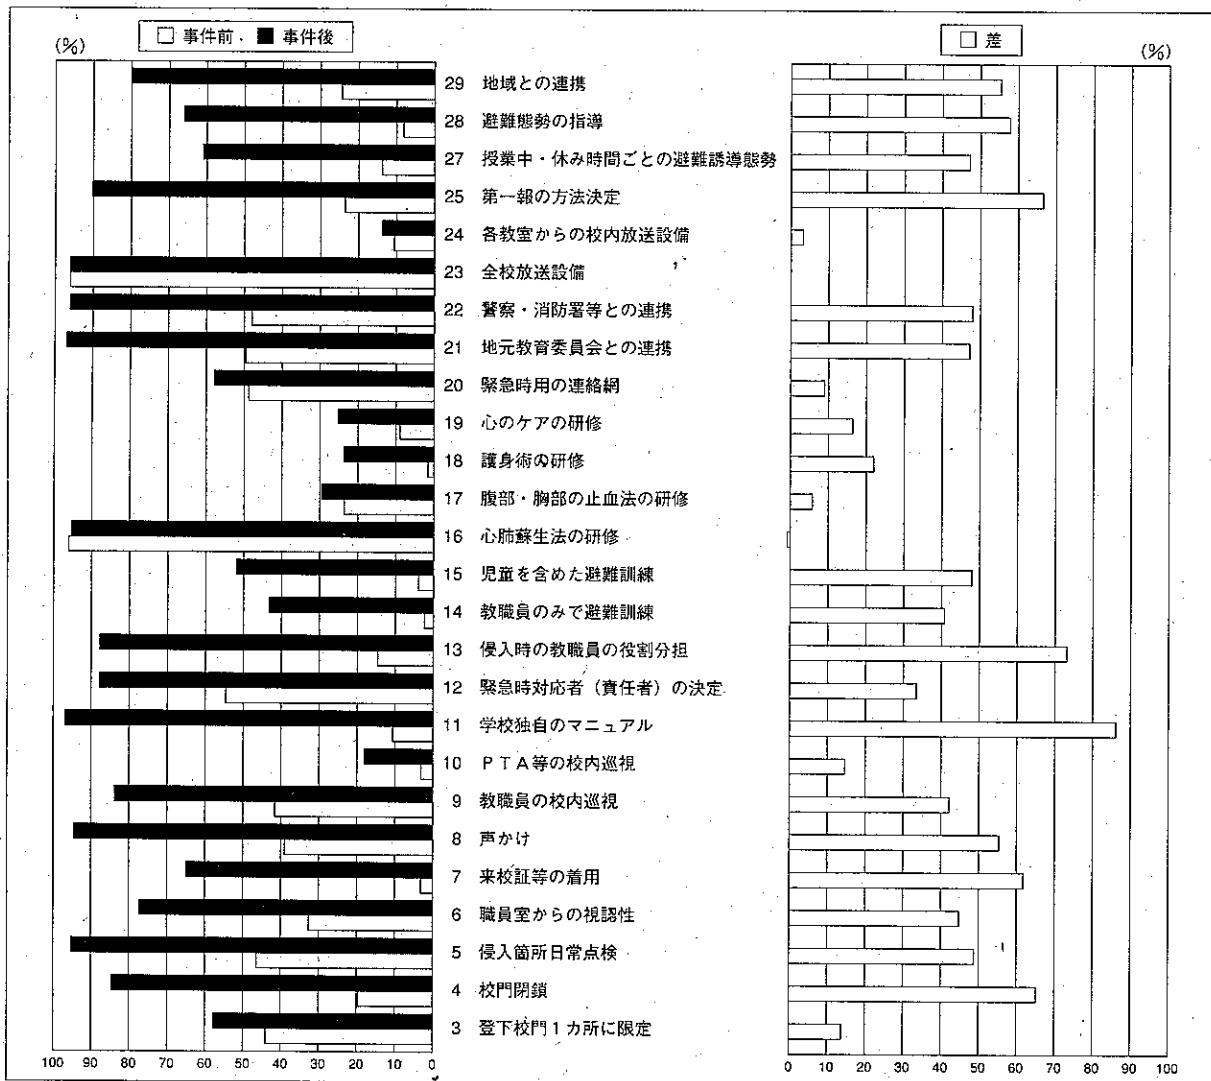

図-1 国立小学校管理職の事件前後の回答比較

\* 差：事件前後のポイント－事件前のポイント

図-2 公立小学校管理職の事件前後の回答比較

図-3 国立小学校教諭の事件前後の回答比較

図-4 公立小学校教諭の事件前後の回答比較

図一 5 私立小学校教諭の事件前後の回答比較

図一6 事件後の教諭の校種別回答比較

図-7 国立小学校を基準とした国・公・私別教諭の事件前後回答のポイント差