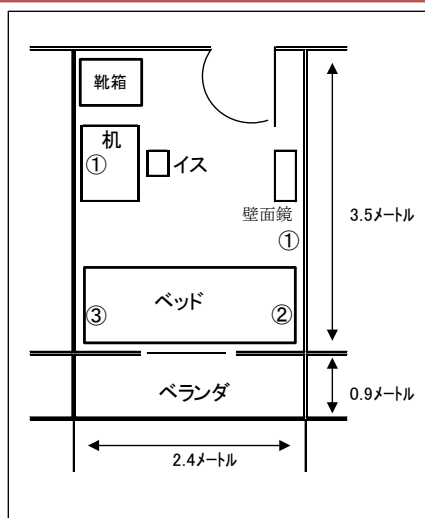

宿舎詳細

区分	男子学生宿舎	女子学生宿舎
2階～5階	居室 補食室 トイレ 洗濯・洗面室	居室 補食室 トイレ 洗濯・洗面室 シャワー室
1階	居室 補食室 談話室 トイレ 浴室 洗濯・洗面室 防犯カメラ 郵便受 自販機コーナー	居室 補食室 談話室 トイレ 浴室 洗濯・洗面室 防犯カメラ 郵便受 自販機コーナー AED

居室面積 8m²(約4.5畳)

居室設備 ベッド, 机, 椅子, カーテンレール, 収納ケース付き壁面鏡, 窓(幅137cm 高さ178cm), 靴箱

各居室の設備や配置は、多少異なります。

PCはLANで接続すれば、使用できます。無線LANは各自でルーターを購入してください。
※平成28年4月～

エアコンは別途取付が必要です。

- ①2口コンセント
- ②テレビアンテナ端子
- ③エアコン配線

※居室内にガス配管はありません

【主な設備・備品等】

施設	設備・備品等
玄関ホール	玄関マット, 消火器, 時計, 傘立て, 掲示板, シューズボックス, メールボックス, 自動販売機, 防犯カメラ, 防犯ベル(女子のみ), AED(女子のみ屋外玄関)
補食室(各階)	ガステーブル2台, ガス警報器, 冷凍冷蔵庫1台, テーブル, 椅子, 食器戸棚ラック, 個室専用各1つ水切りかご, 電子レンジ1台, ダストボックス, 清掃道具, 洗剤, ハンドソープ液
談話室(1階)	テレビ, ソファ, テーブル, 内線電話機, 平机, 時計, ダストボックス, エアコン, 館内放送機器
居室	ベッド, 机, 椅子, カーテンレール, 物干し金具, 収納ケース付き壁面鏡, 窓(幅137cm高さ178cm), 収納棚(壁面取付), 鏡付き靴箱(2台縦連結、壁面取付)
トイレ(各階)	清掃道具, ダストボックス、トイレペーパー(控え), ハンドソープ液, 防犯ベル(女子)
洗面室・洗濯室(各階)	全自動洗濯機(男子2台・女子3台), 乾燥機2台, シャワー洗面台(女子のみ)ダストボックス
浴室(1階)	風呂用椅子, 脱衣棚, 脱衣籠, ダストボックス, 足拭きマット, 扇風機, 清掃道具, 消火器, 面台1台
シャワー室(女子棟)	脱衣籠, ダストボックス, 足拭きマット, マット物干し台、扇風機【2階～5階】, 清掃道具, 防犯ベル(女子のみ)