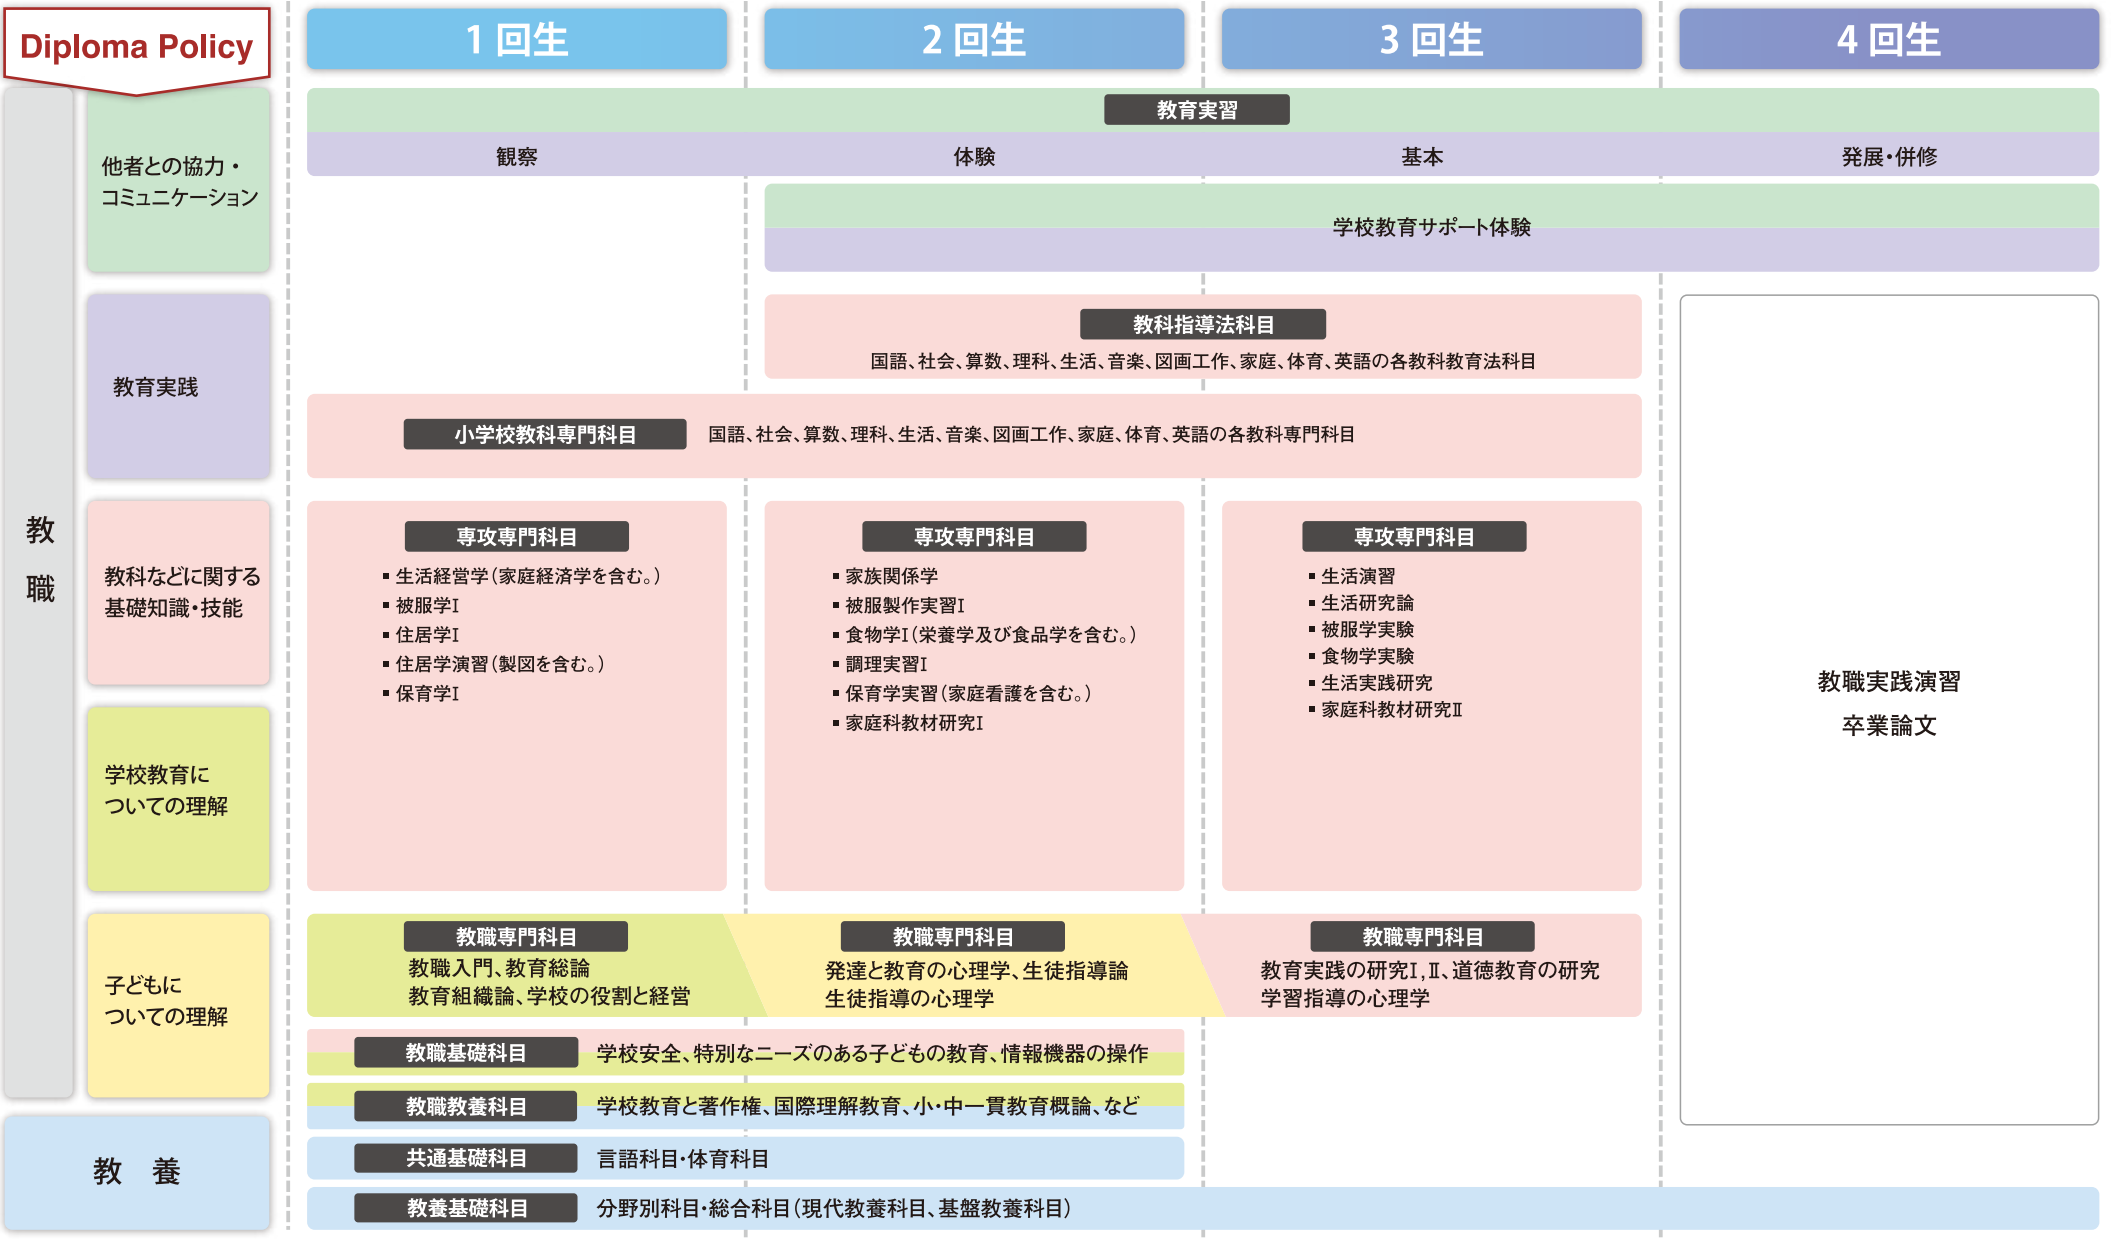

◆学校教育教員養成課程 家政教育専攻小学校コース カリキュラムマップ

➡ 教育職員免許状の副免許状及びその他資格取得する場合、上記卒業に必要な単位を修得するほか、各資格の取得に必要な科目の単位を併せて修得