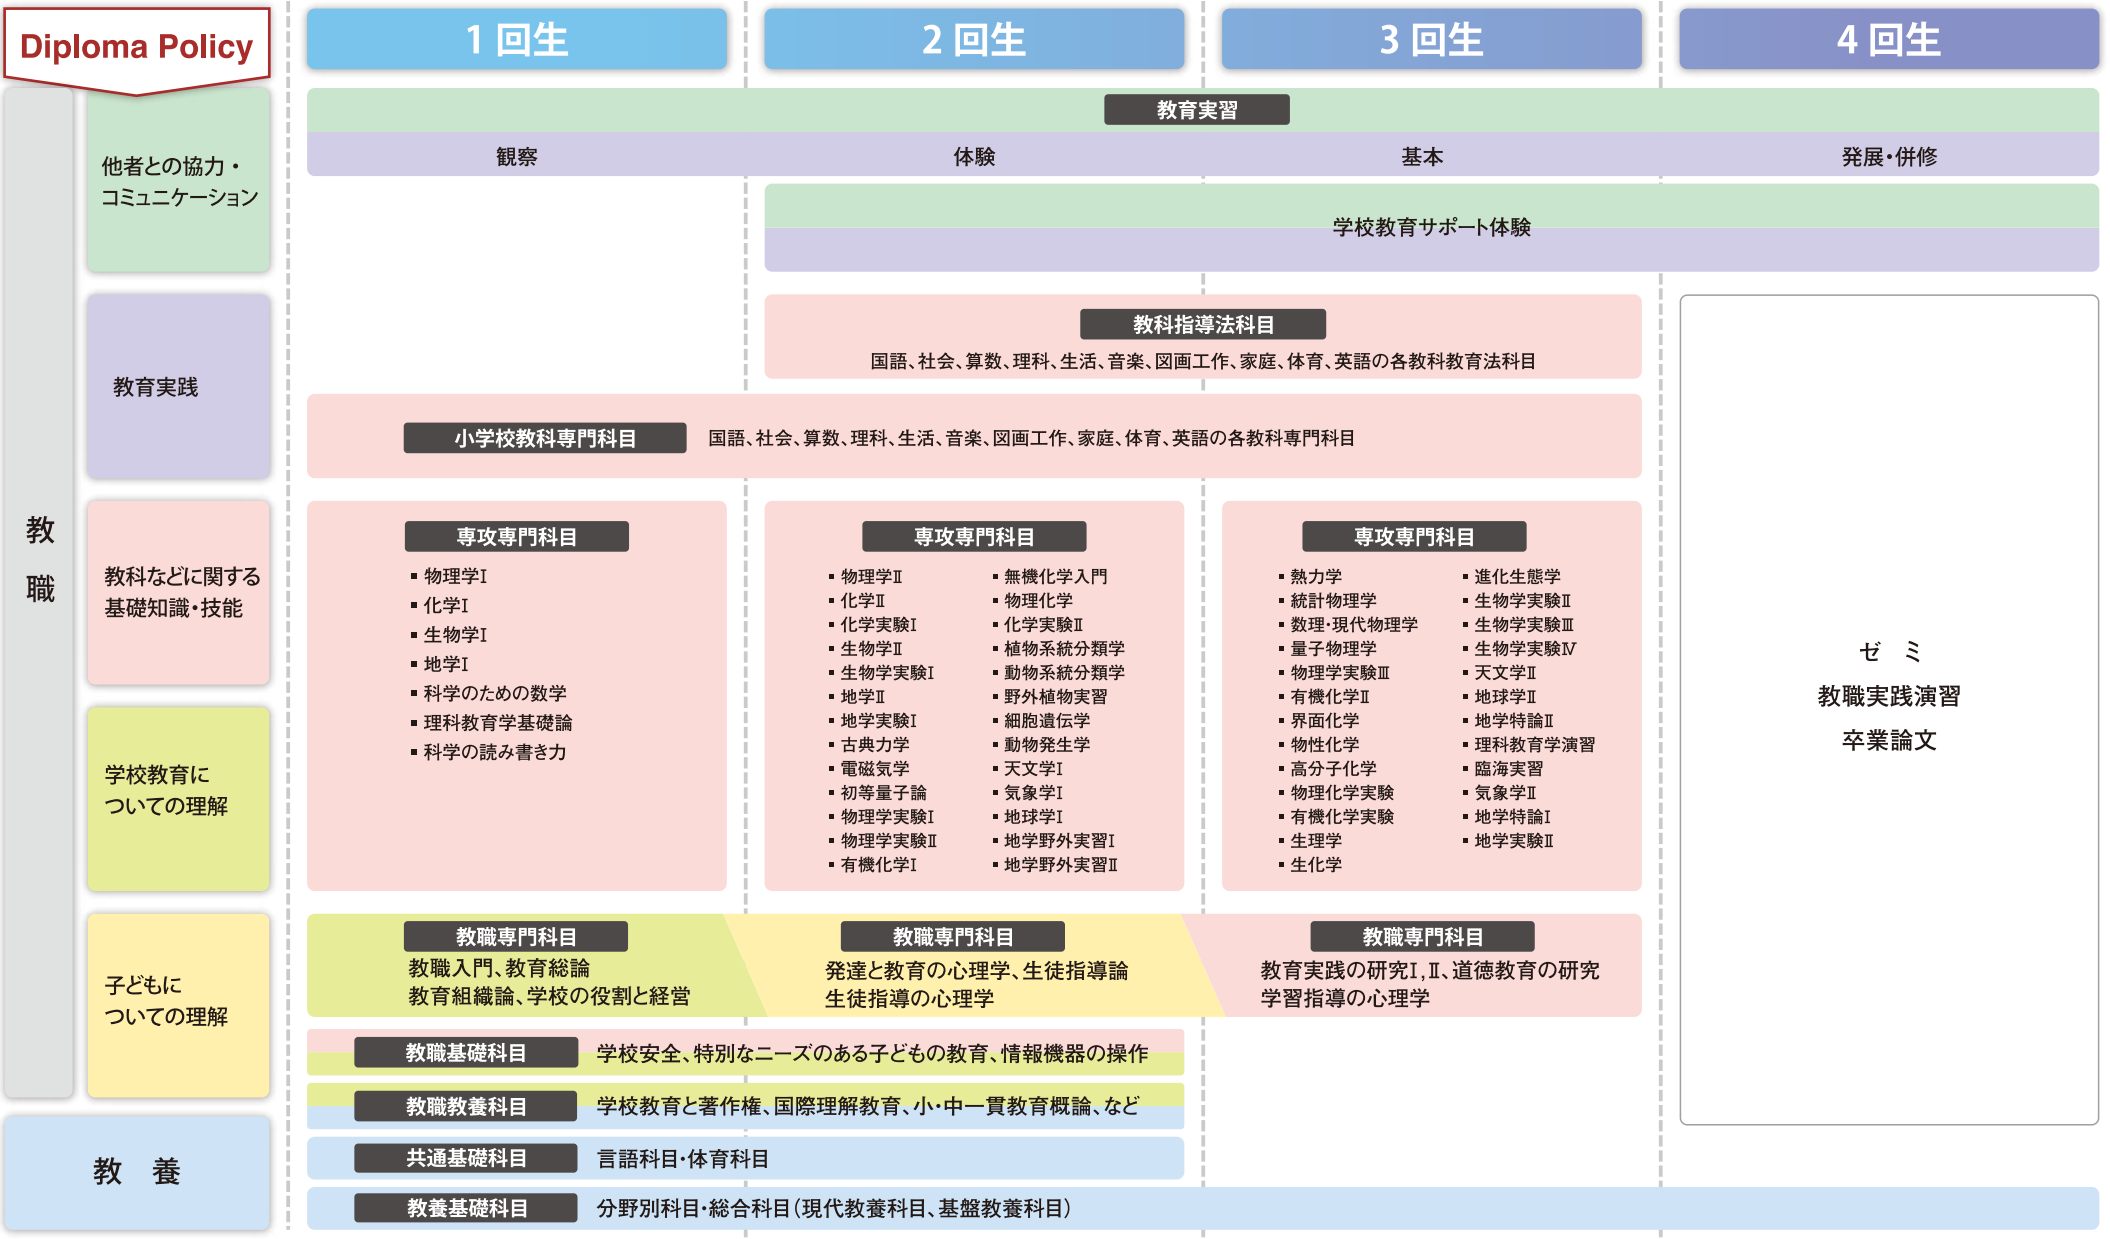

◆学校教育教員養成課程 理科教育専攻小学校コース カリキュラムマップ

➡ 教育職員免許状の副免許状及びその他資格取得する場合、上記卒業に必要な単位を修得するほか、各資格の取得に必要な科目の単位を併せて修得