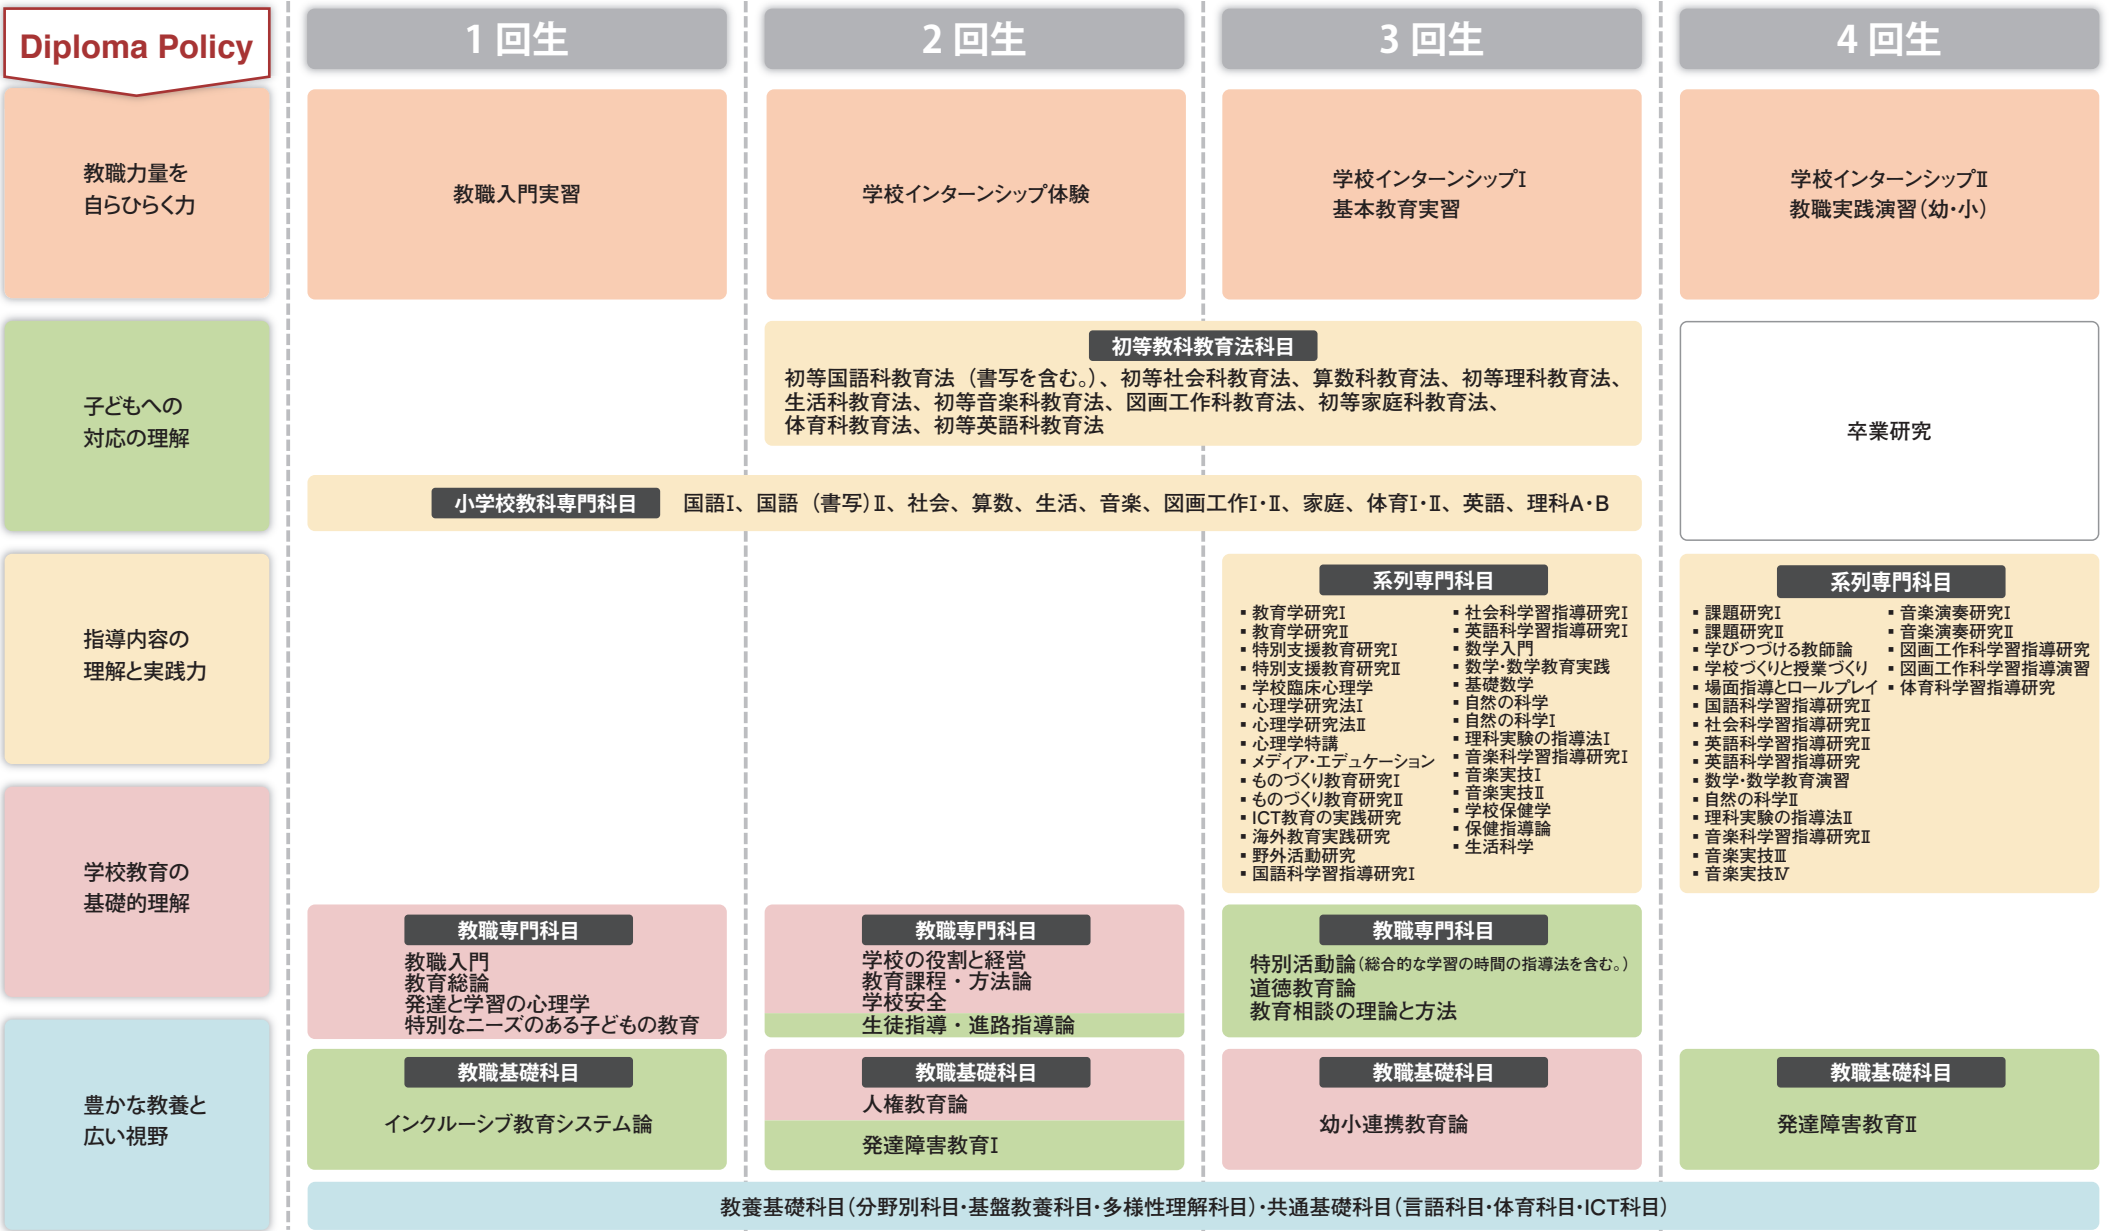

◆ 初等教育教員養成課程 小学校教育専攻（昼間コース）カリキュラムマップ

✦ 教育職員免許状の副免許状及びその他の資格を取得する場合、上記卒業に必要な科目の単位を修得するほか、各資格の取得に必要な科目の単位を併せて修得する