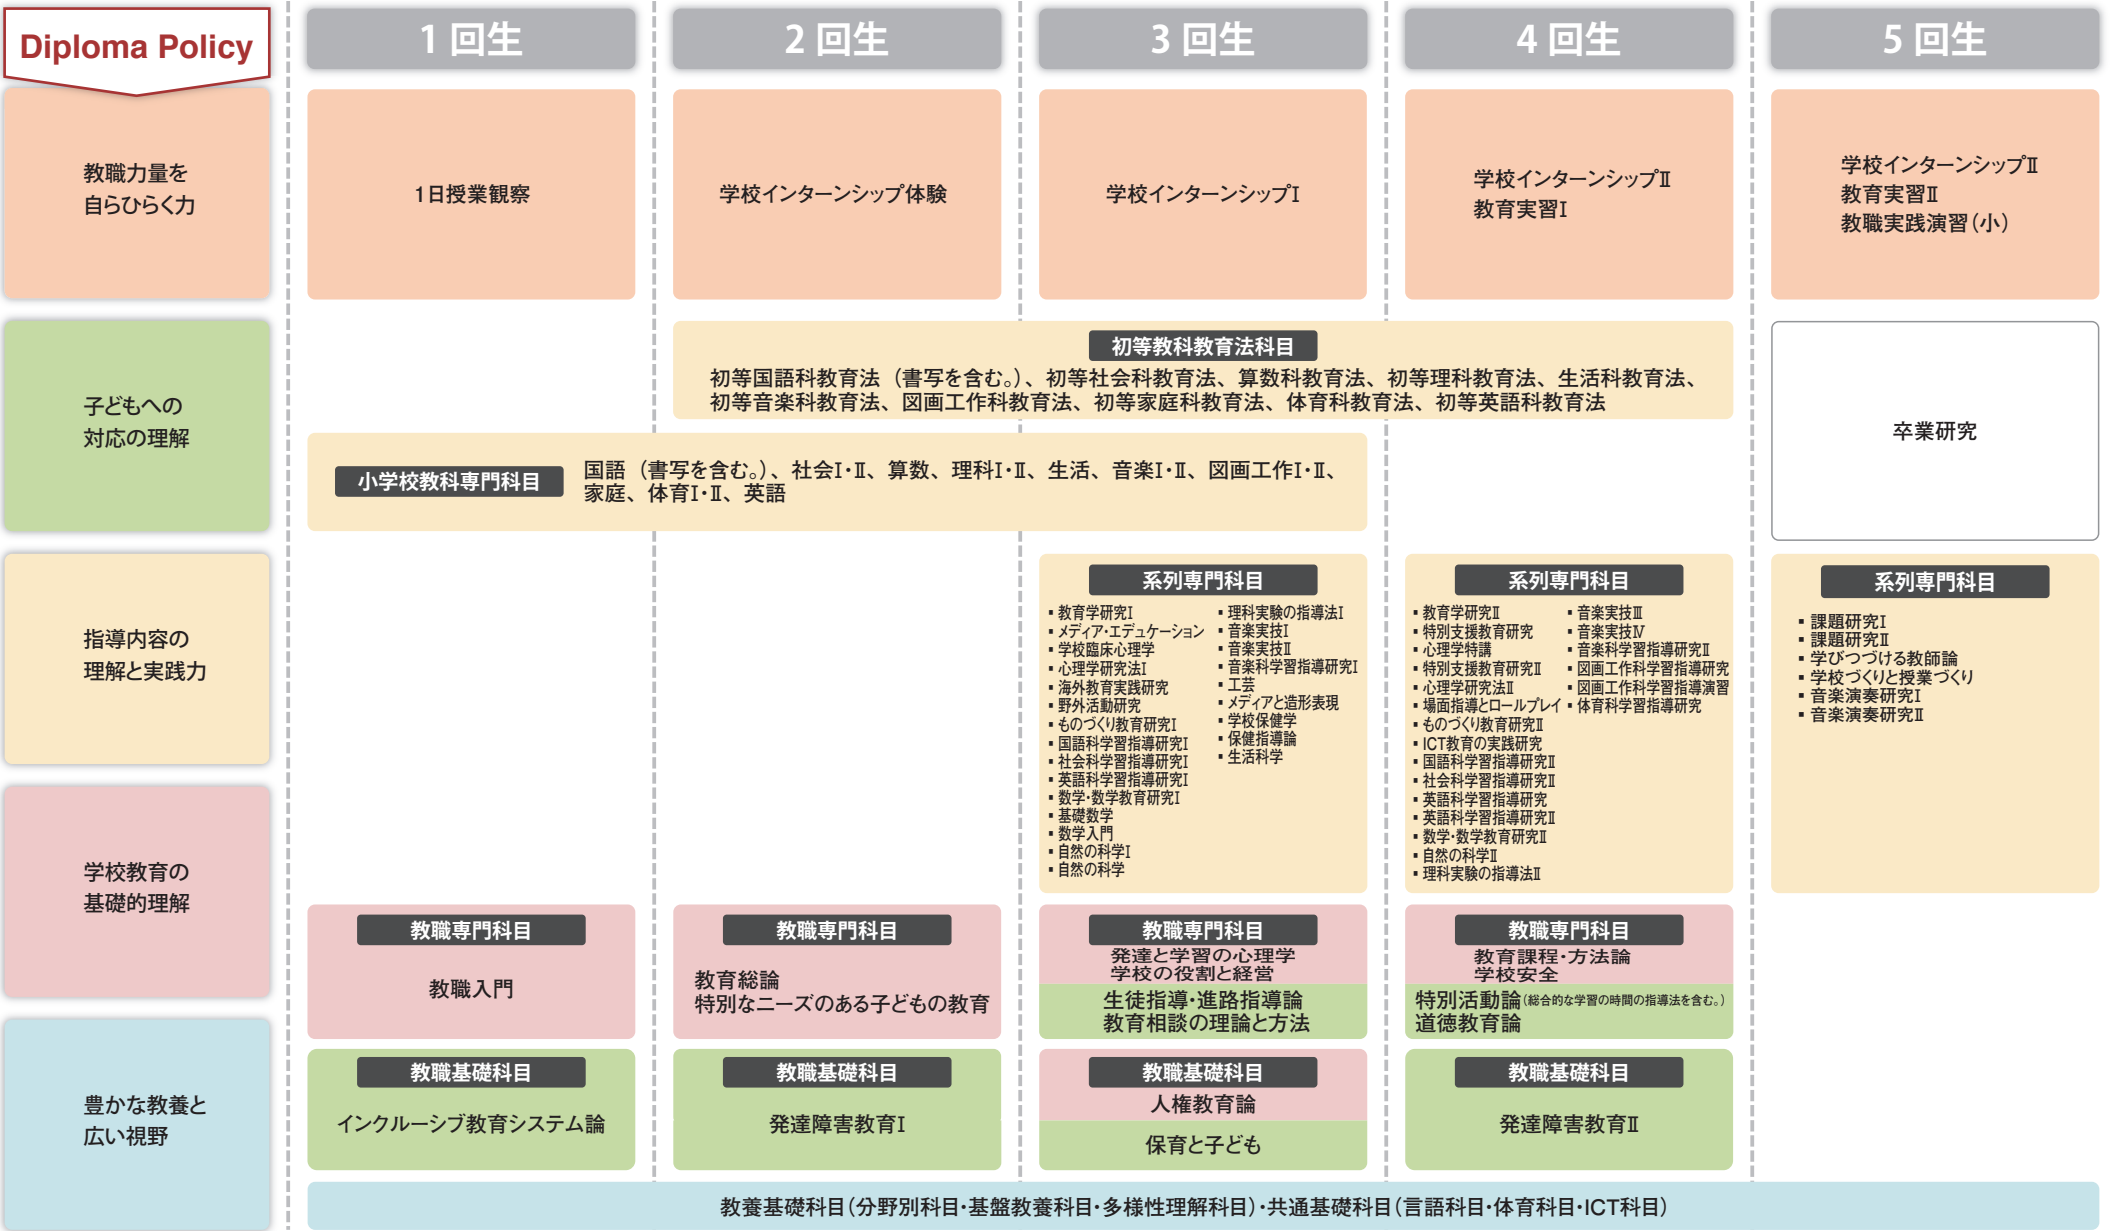

◆ 初等教育教員養成課程 小学校教育専攻（夜間コース）カリキュラムマップ

✦ 教育職員免許状の副免許状及びその他の資格を取得する場合、上記卒業に必要な科目の単位を修得するほか、各資格の取得に必要な科目の単位を併せて修得する