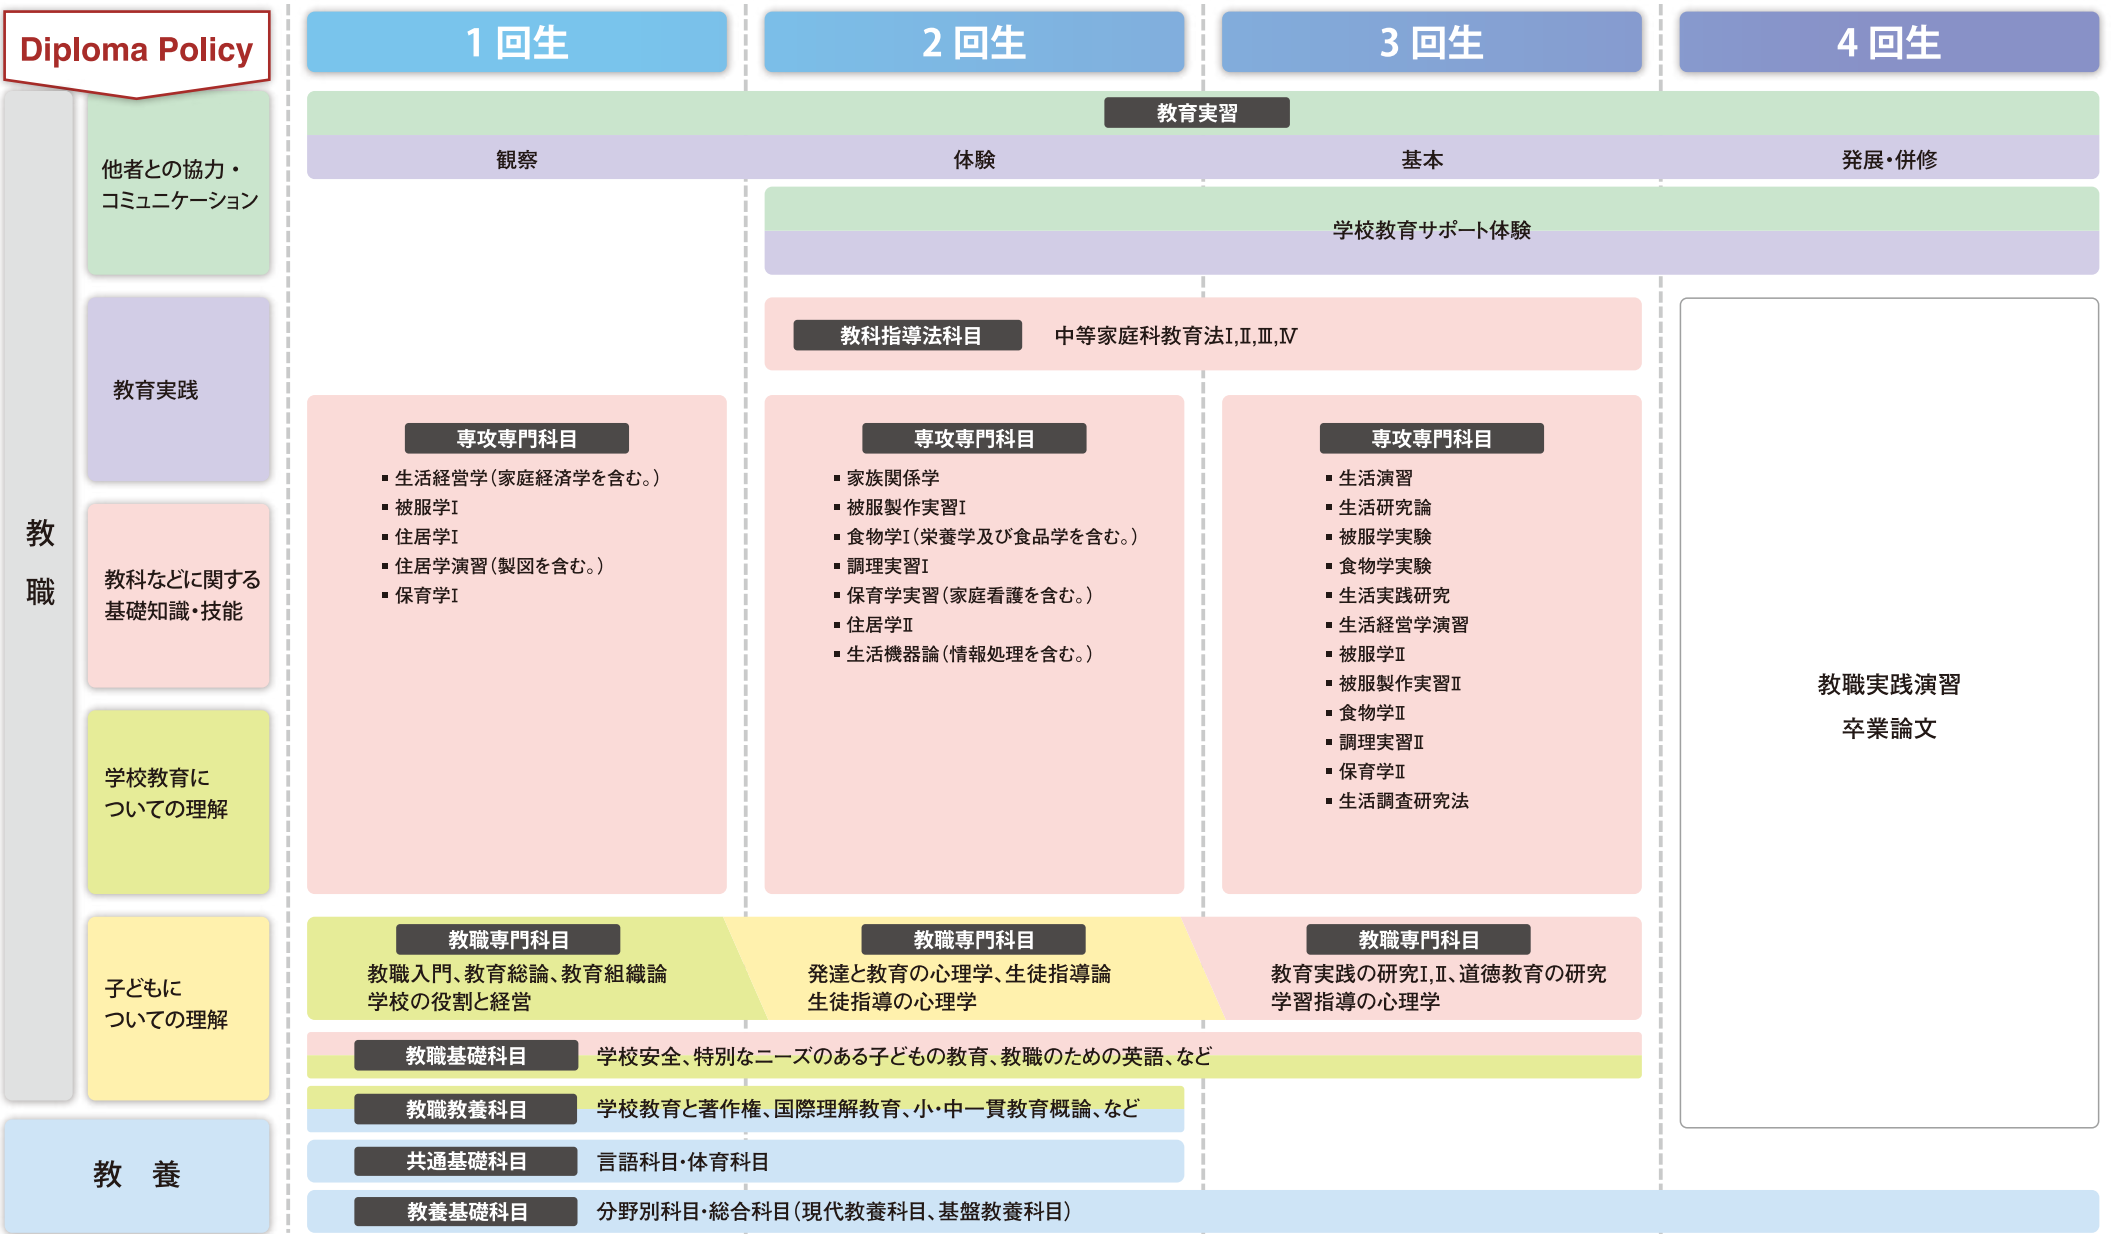

◆ 学校教育教員養成課程 家政教育専攻中学校コース カリキュラムマップ

➡ 教育職員免許状の副免許状及びその他資格取得する場合、上記卒業に必要な単位を修得するほか、各資格の取得に必要な科目の単位を併せて修得