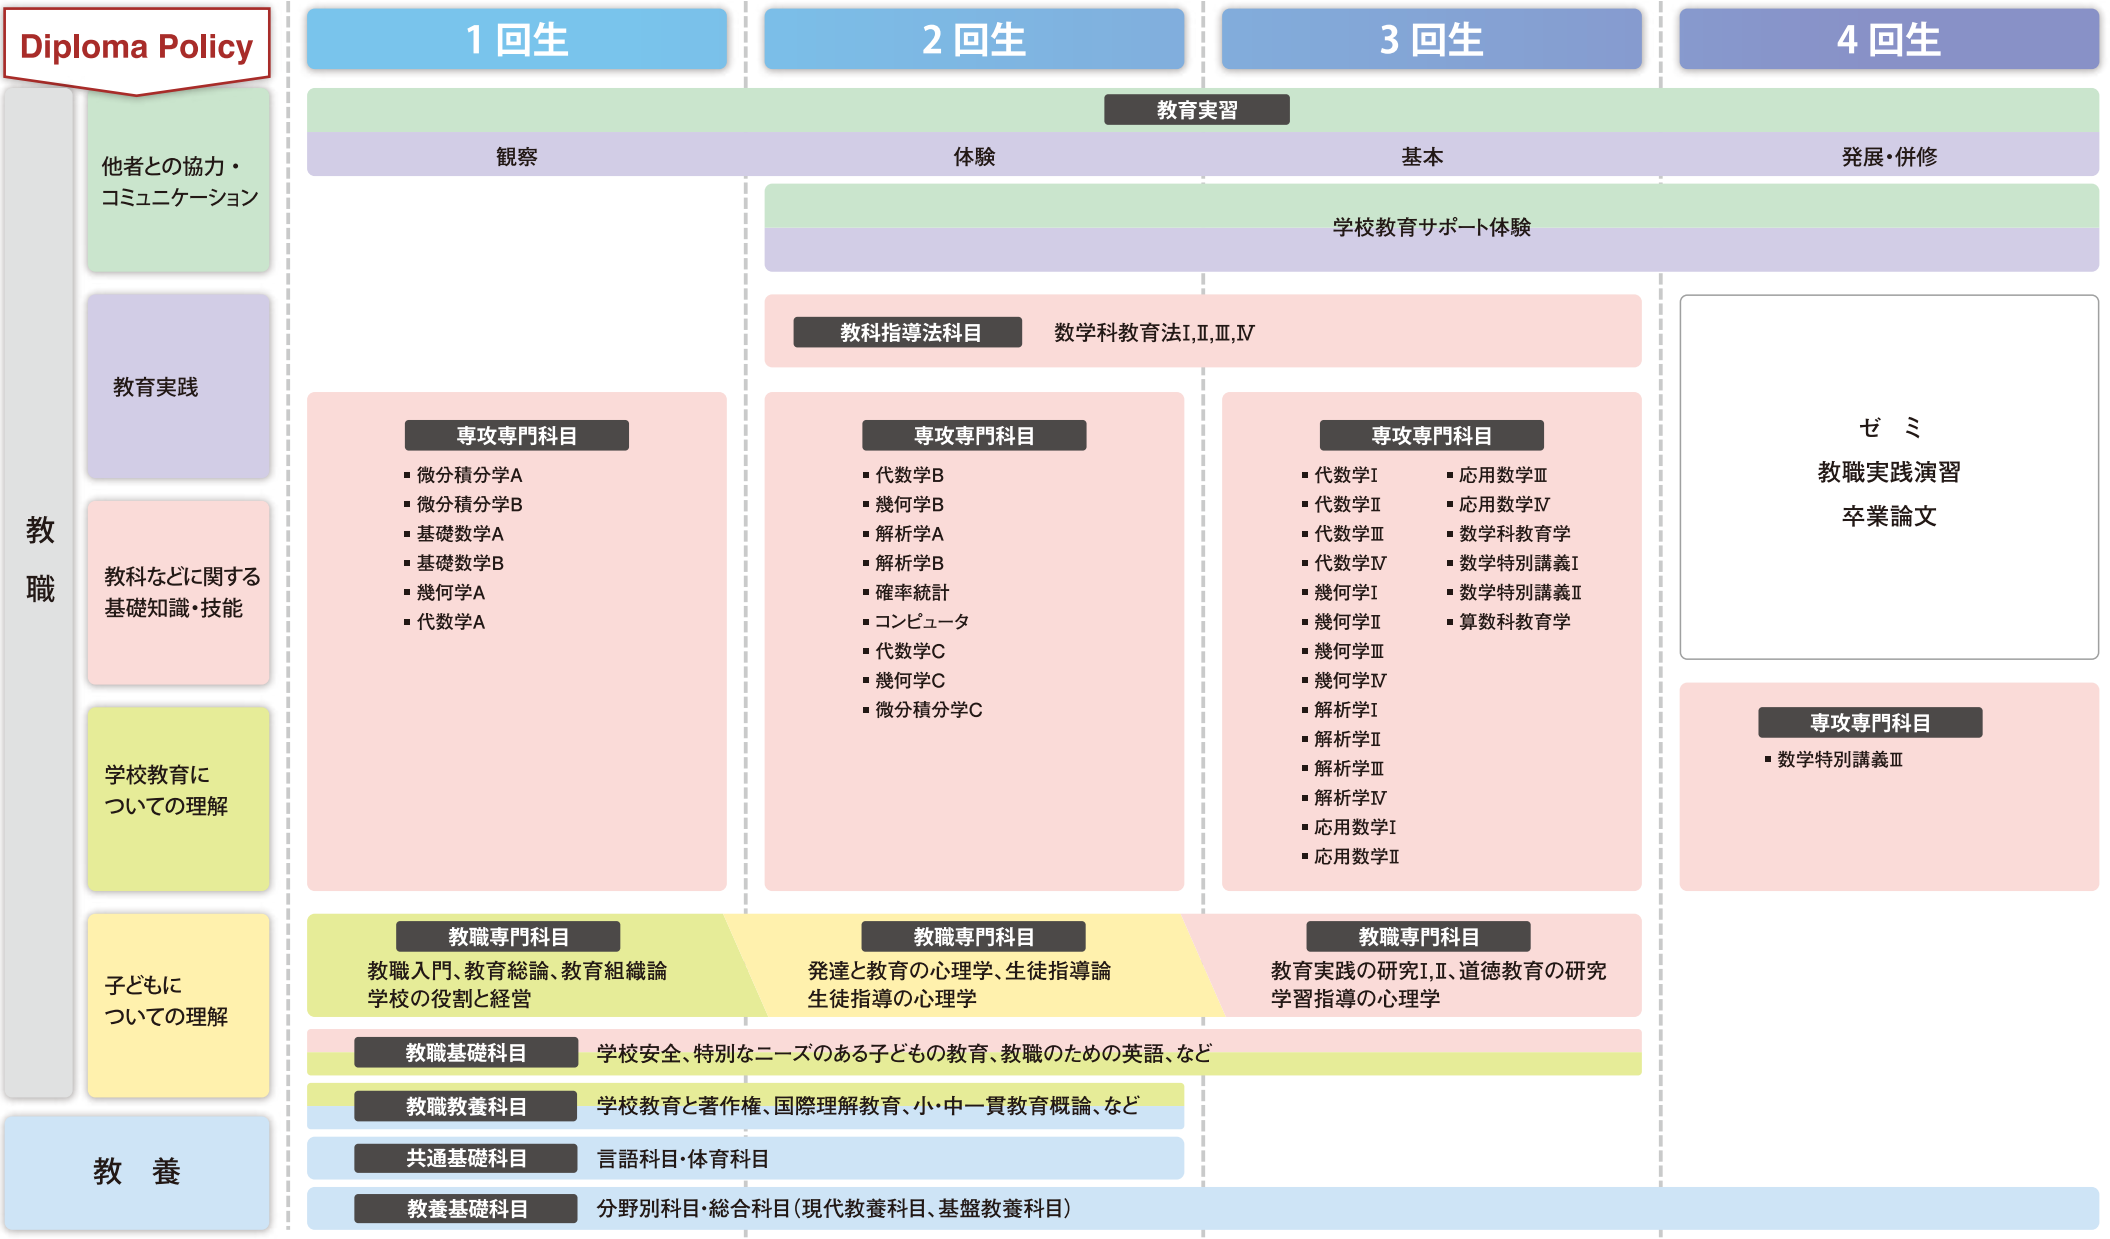

◆ 学校教育教員養成課程 数学教育専攻中学校コース カリキュラムマップ

➡ 教育職員免許状の副免許状及びその他資格取得する場合、上記卒業に必要な単位を修得するほか、各資格の取得に必要な科目の単位を併せて修得