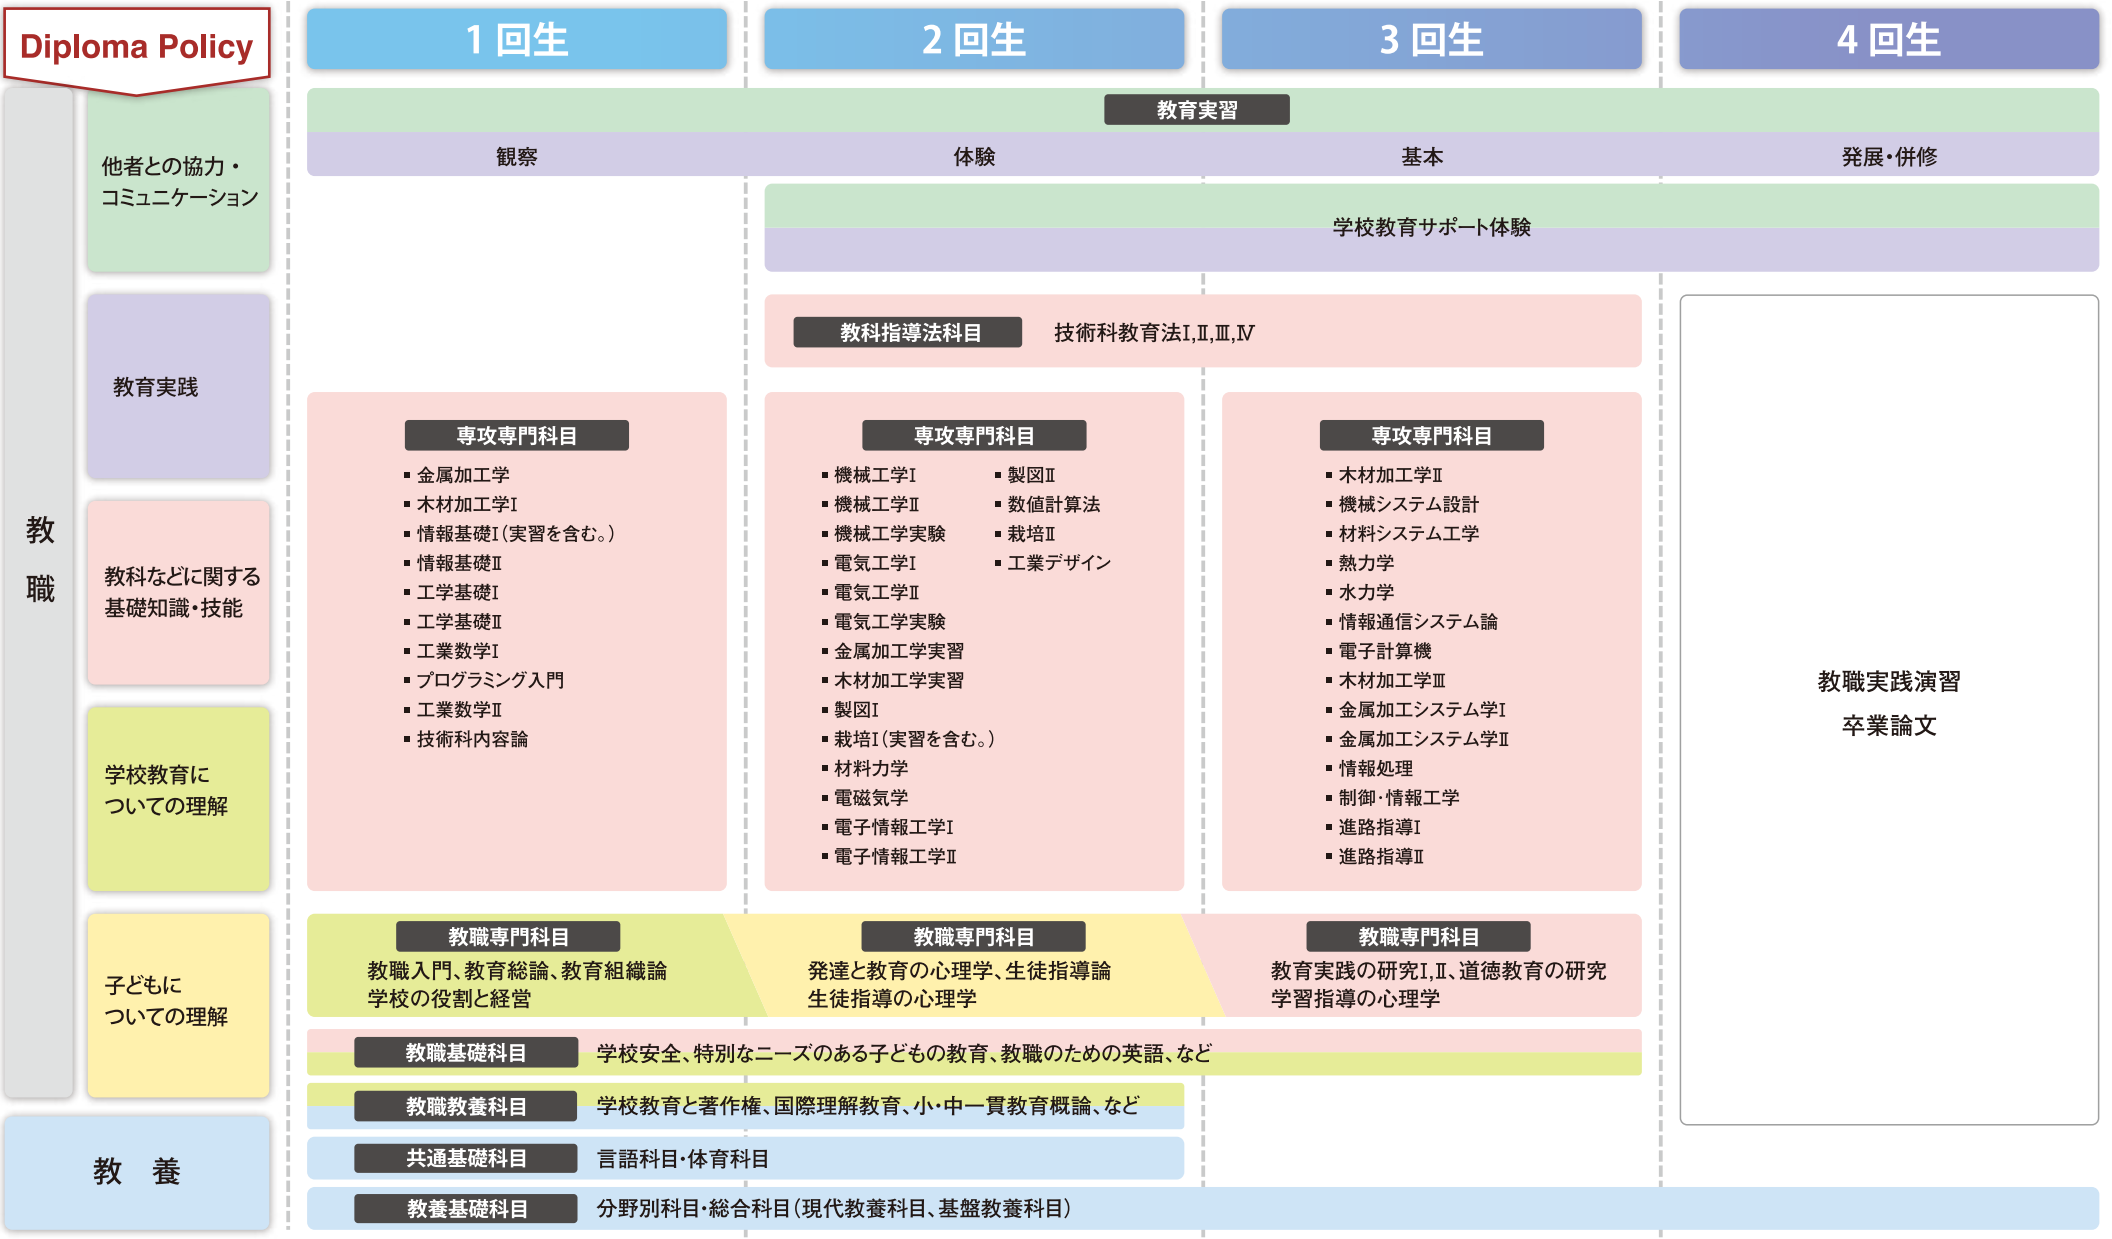

# ◆ 学校教育教員養成課程 技術教育専攻 カリキュラムマップ

➡ 教育職員免許状の副免許状及びその他資格取得する場合、上記卒業に必要な単位を修得するほか、各資格の取得に必要な科目の単位を併せて修得