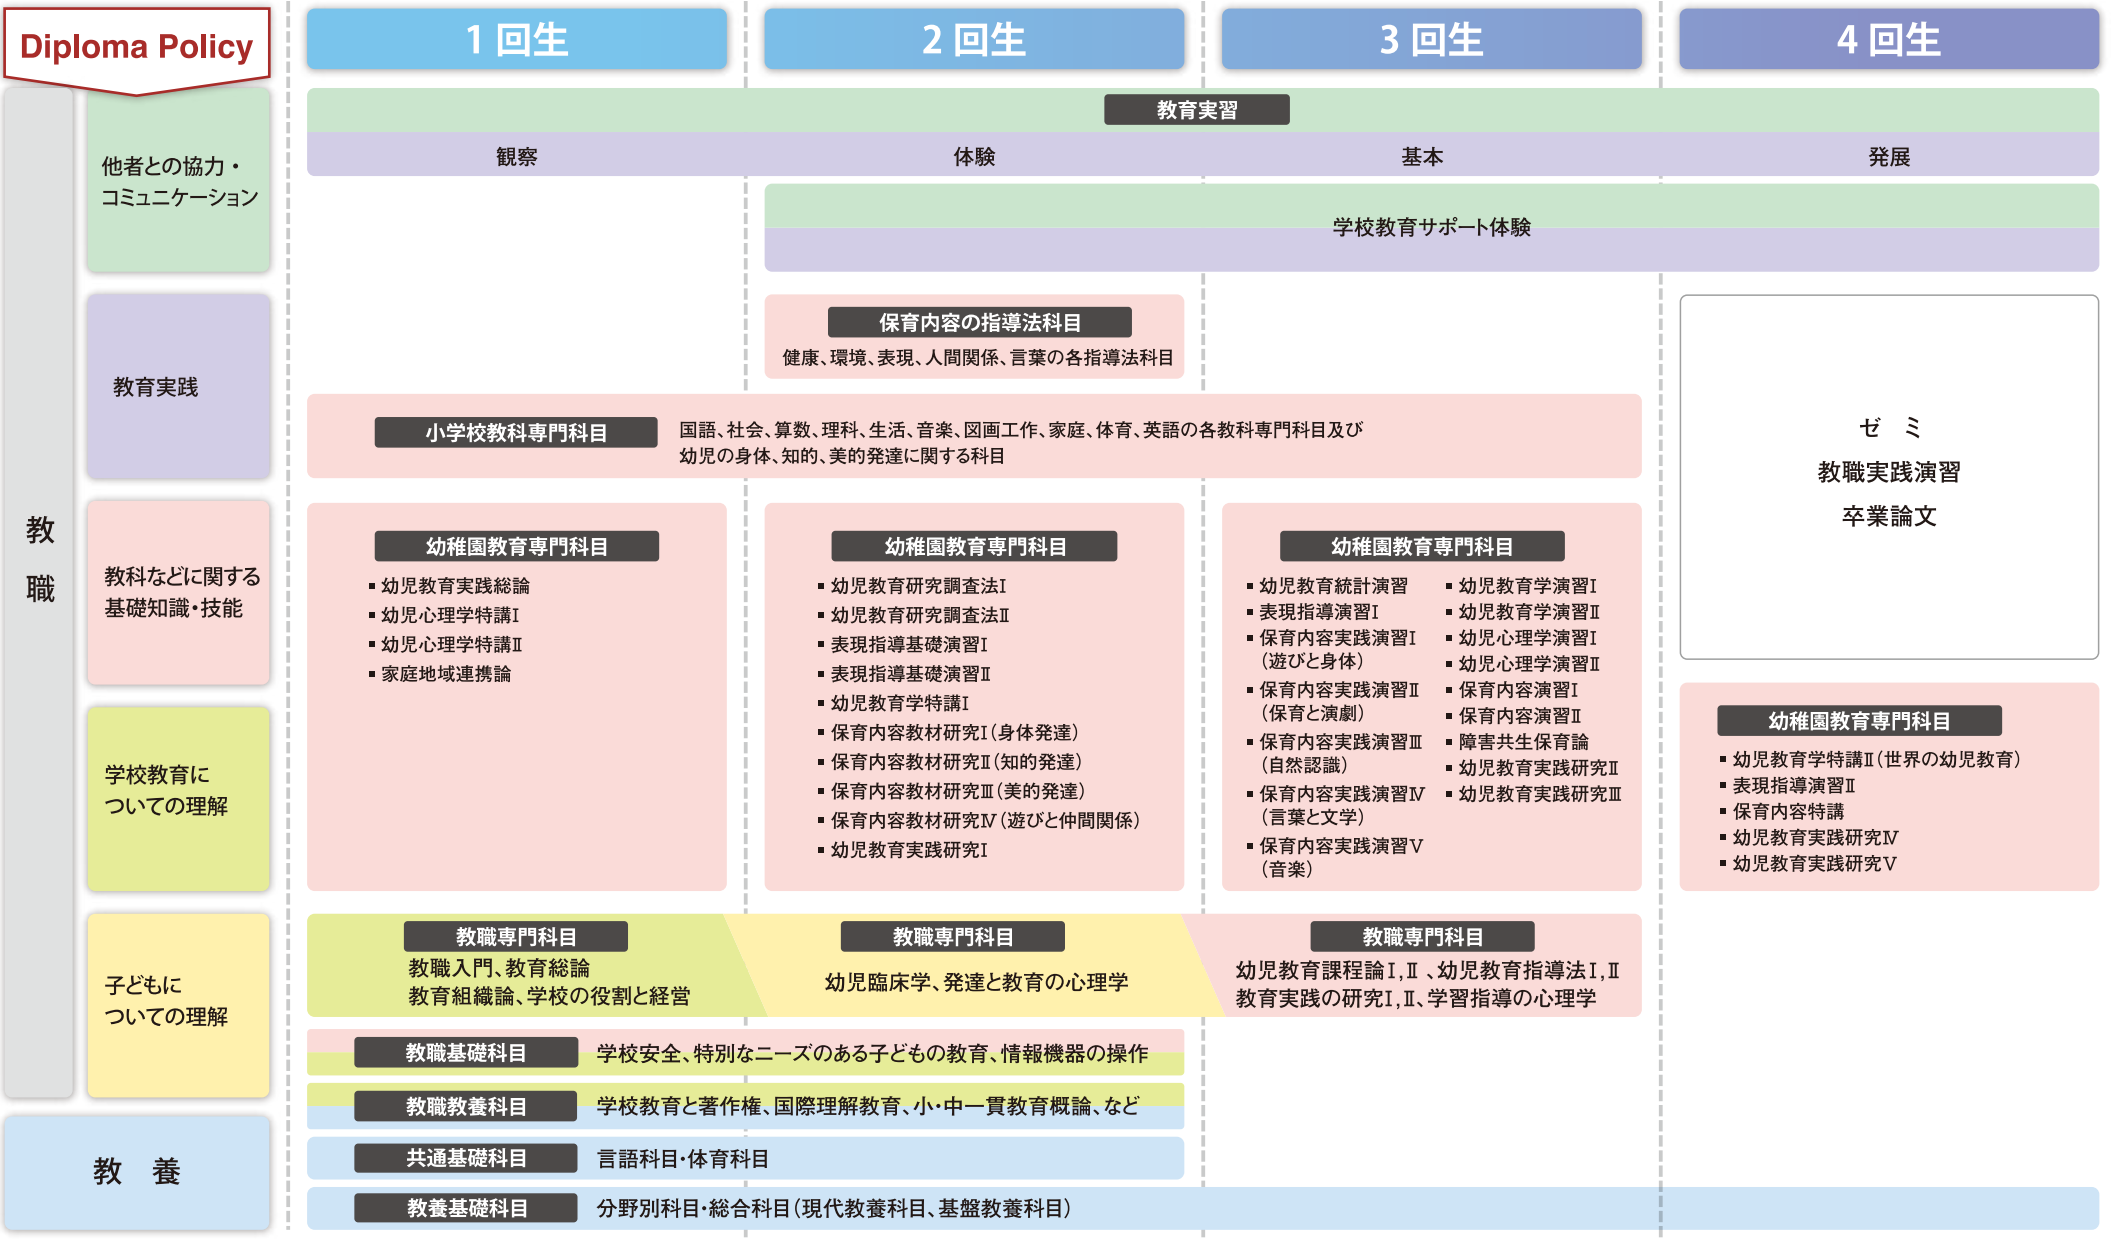

◆ 幼稚園教員養成課程 カリキュラムマップ

➡ 教育職員免許状の副免許状及びその他資格取得する場合、上記卒業に必要な単位を修得するほか、各資格の取得に必要な科目の単位を併せて修得