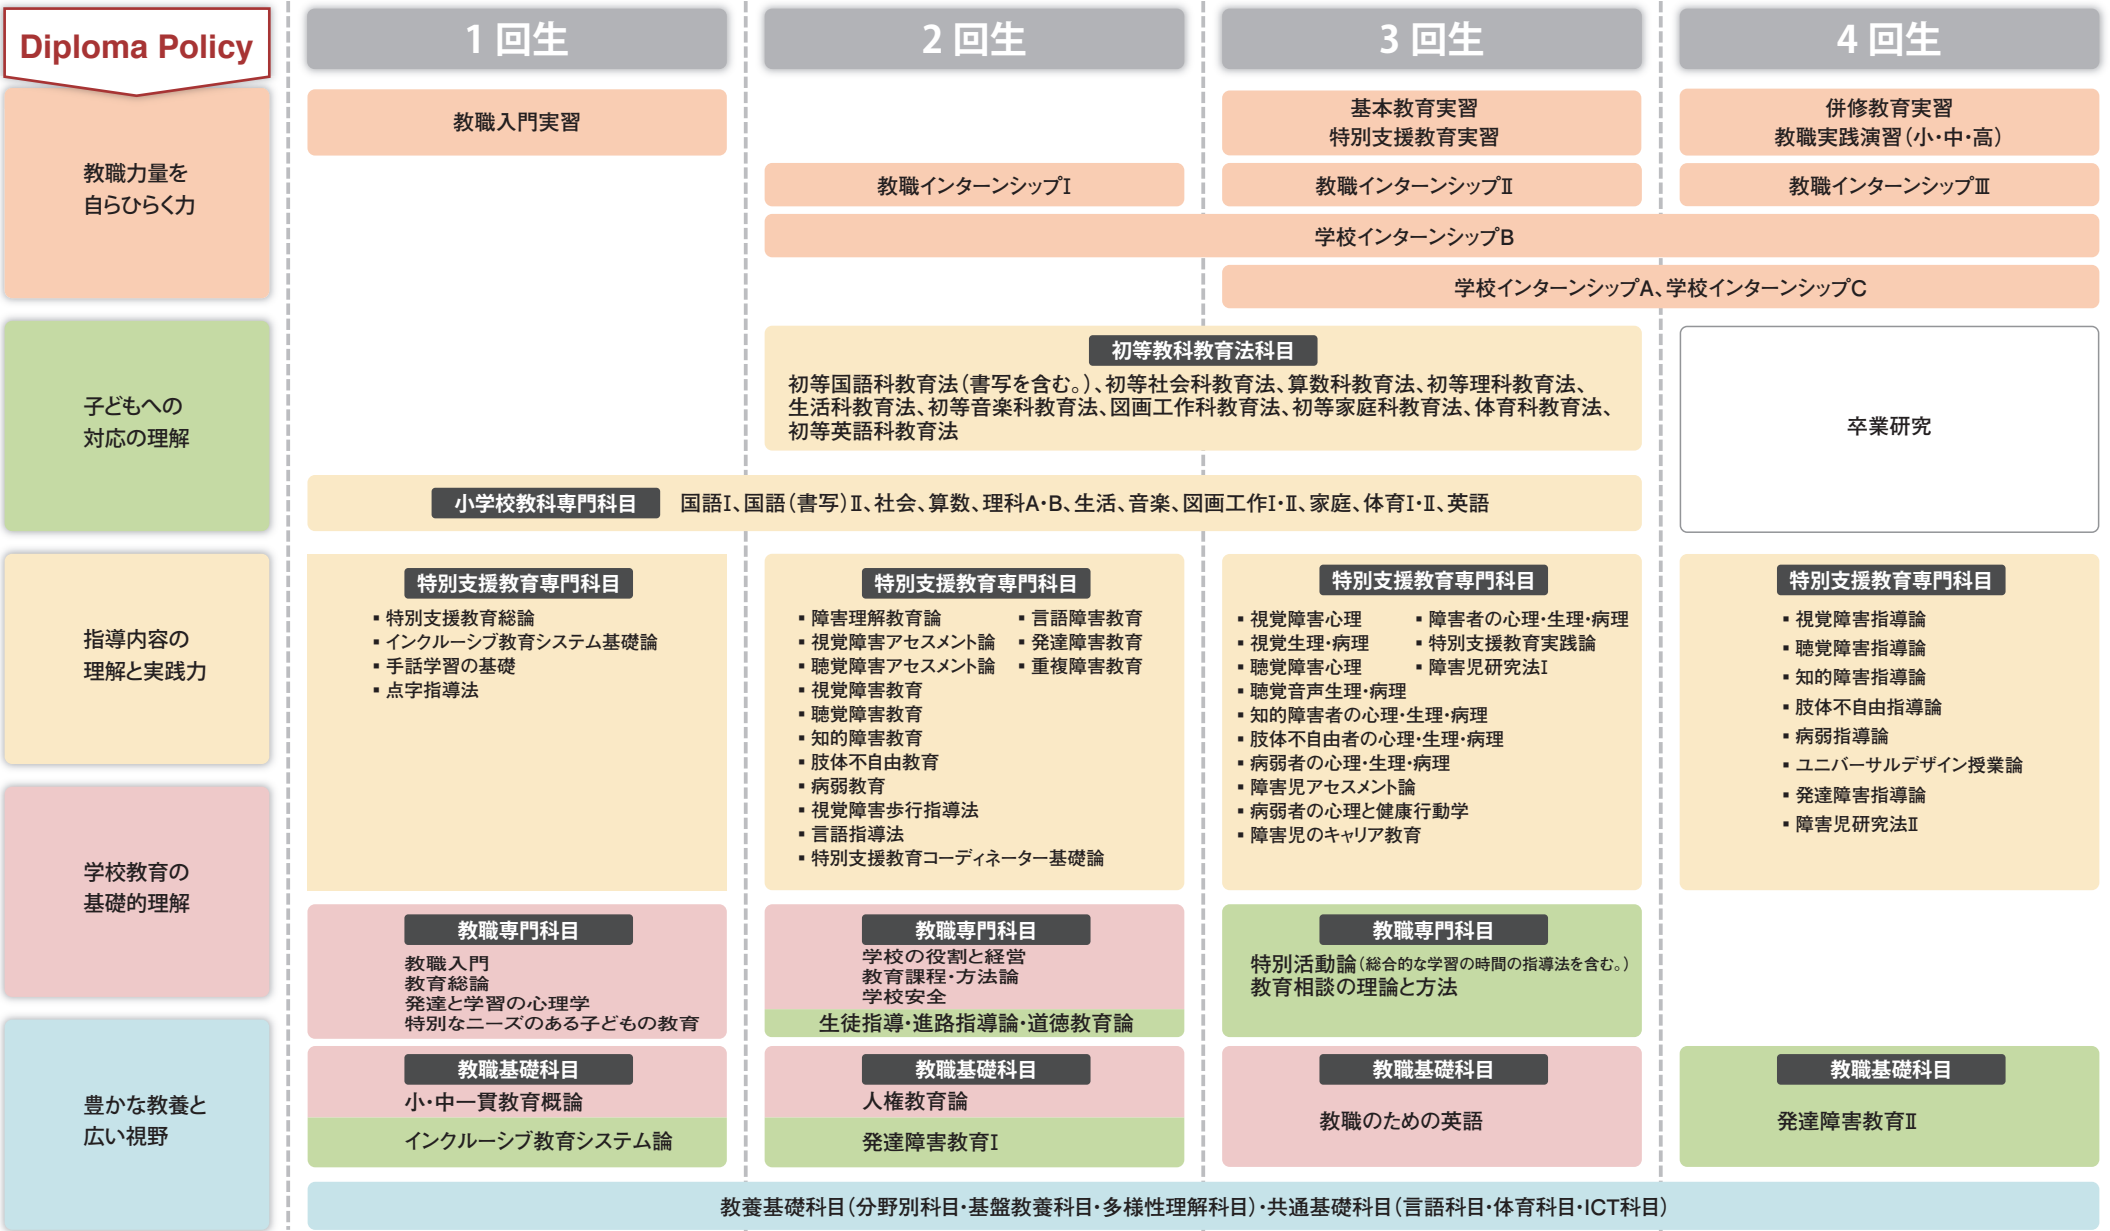

◆ 学校教育教員養成課程 特別支援教育専攻 カリキュラムマップ

✦ 教育職員免許状の副免許状及びその他の資格を取得する場合、上記卒業に必要な科目の単位を修得するほか、各資格の取得に必要な科目の単位を併せて修得する