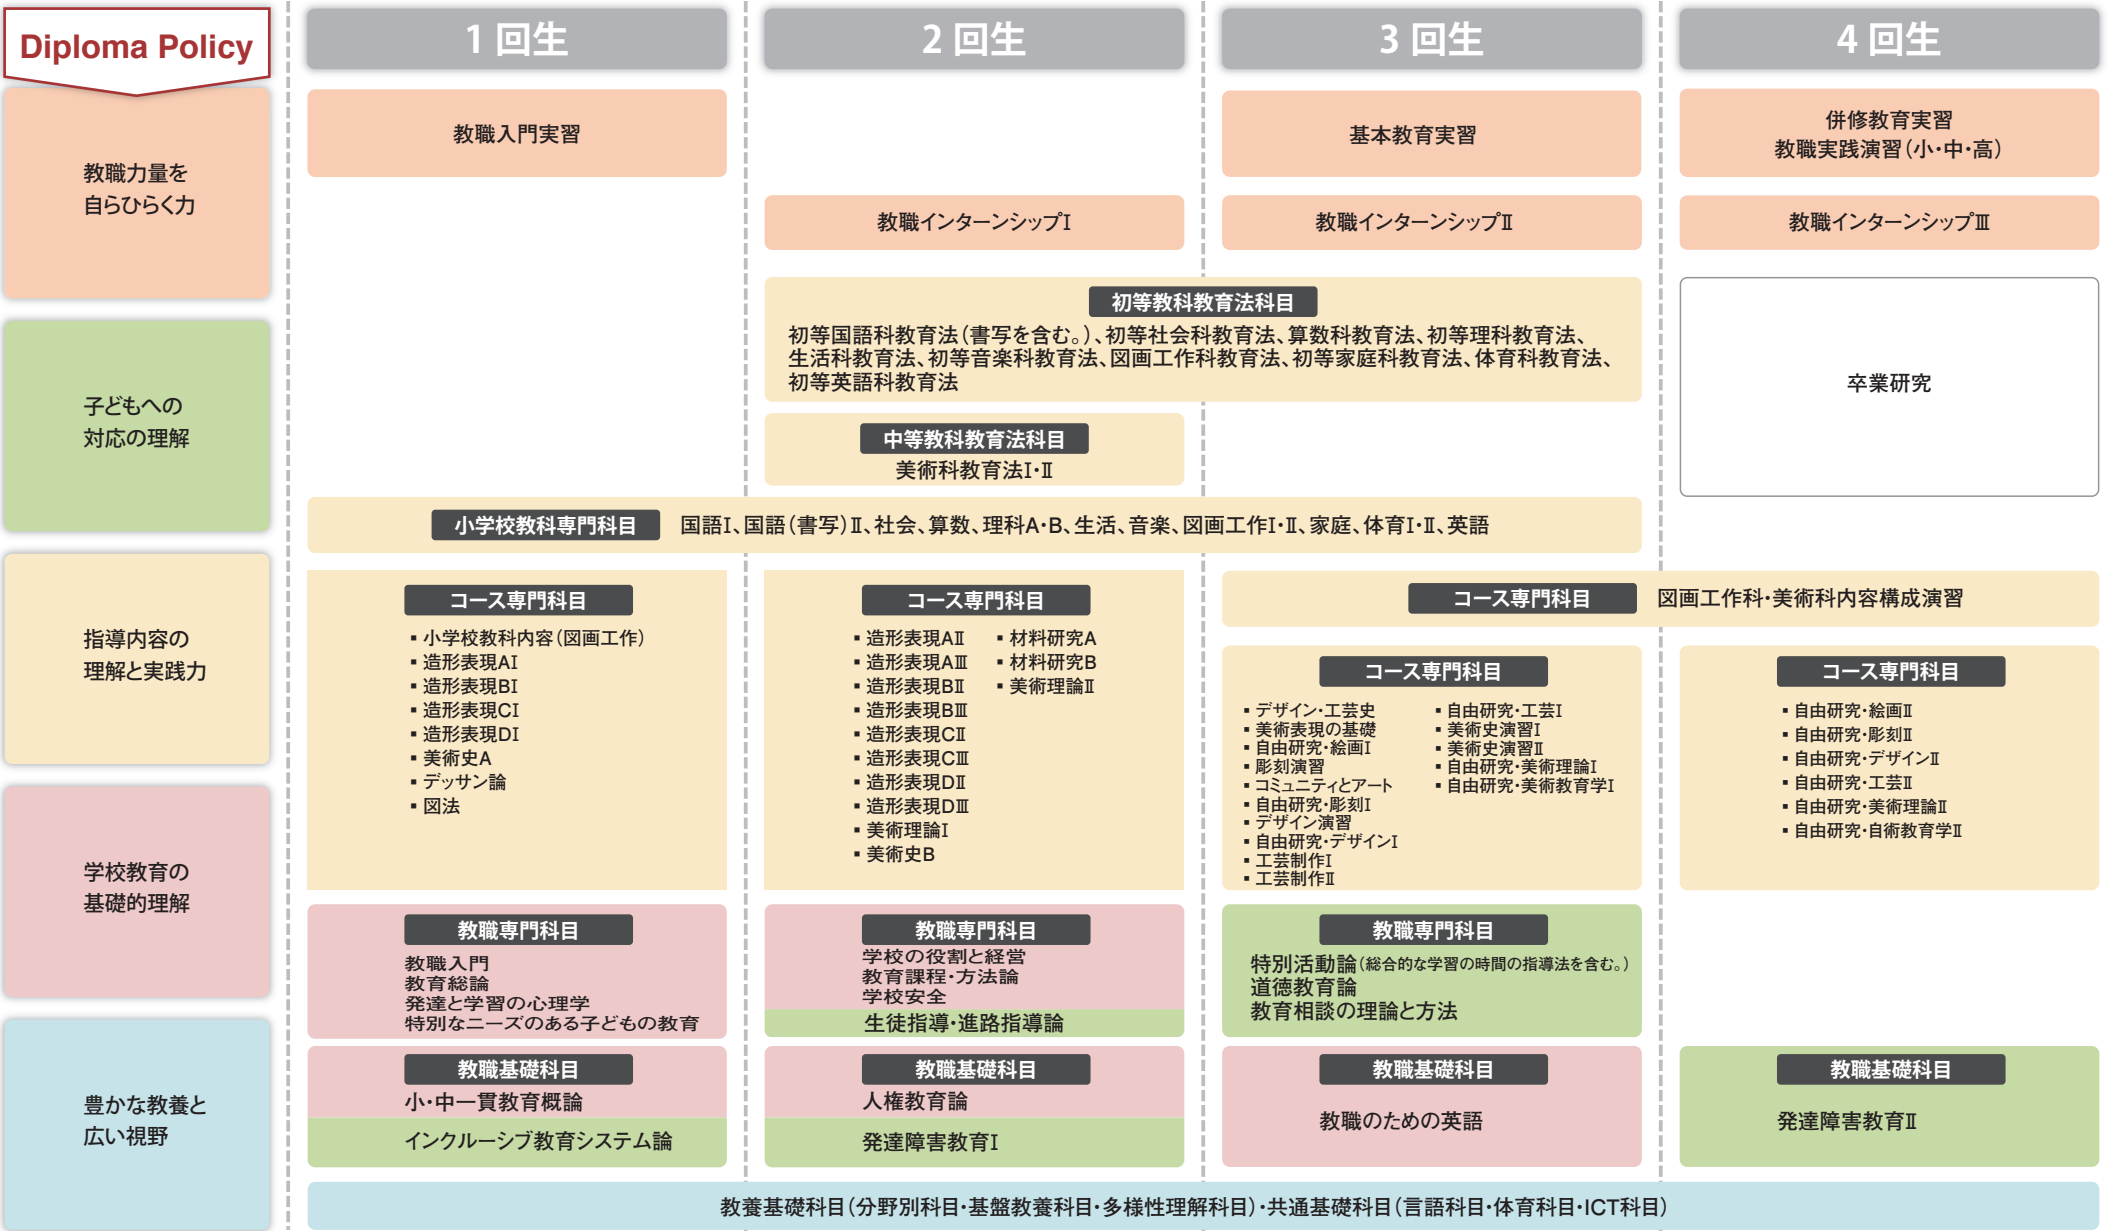

◆ 学校教育教員養成課程 小中教育専攻(美術・書道教育(美術)コース) カリキュラムマップ 国立大学法人 大阪教育大学

✦ 教育職員免許状の副免許状及びその他の資格を取得する場合、上記卒業に必要な科目の単位を修得するほか、各資格の取得に必要な科目の単位を併せて修得する