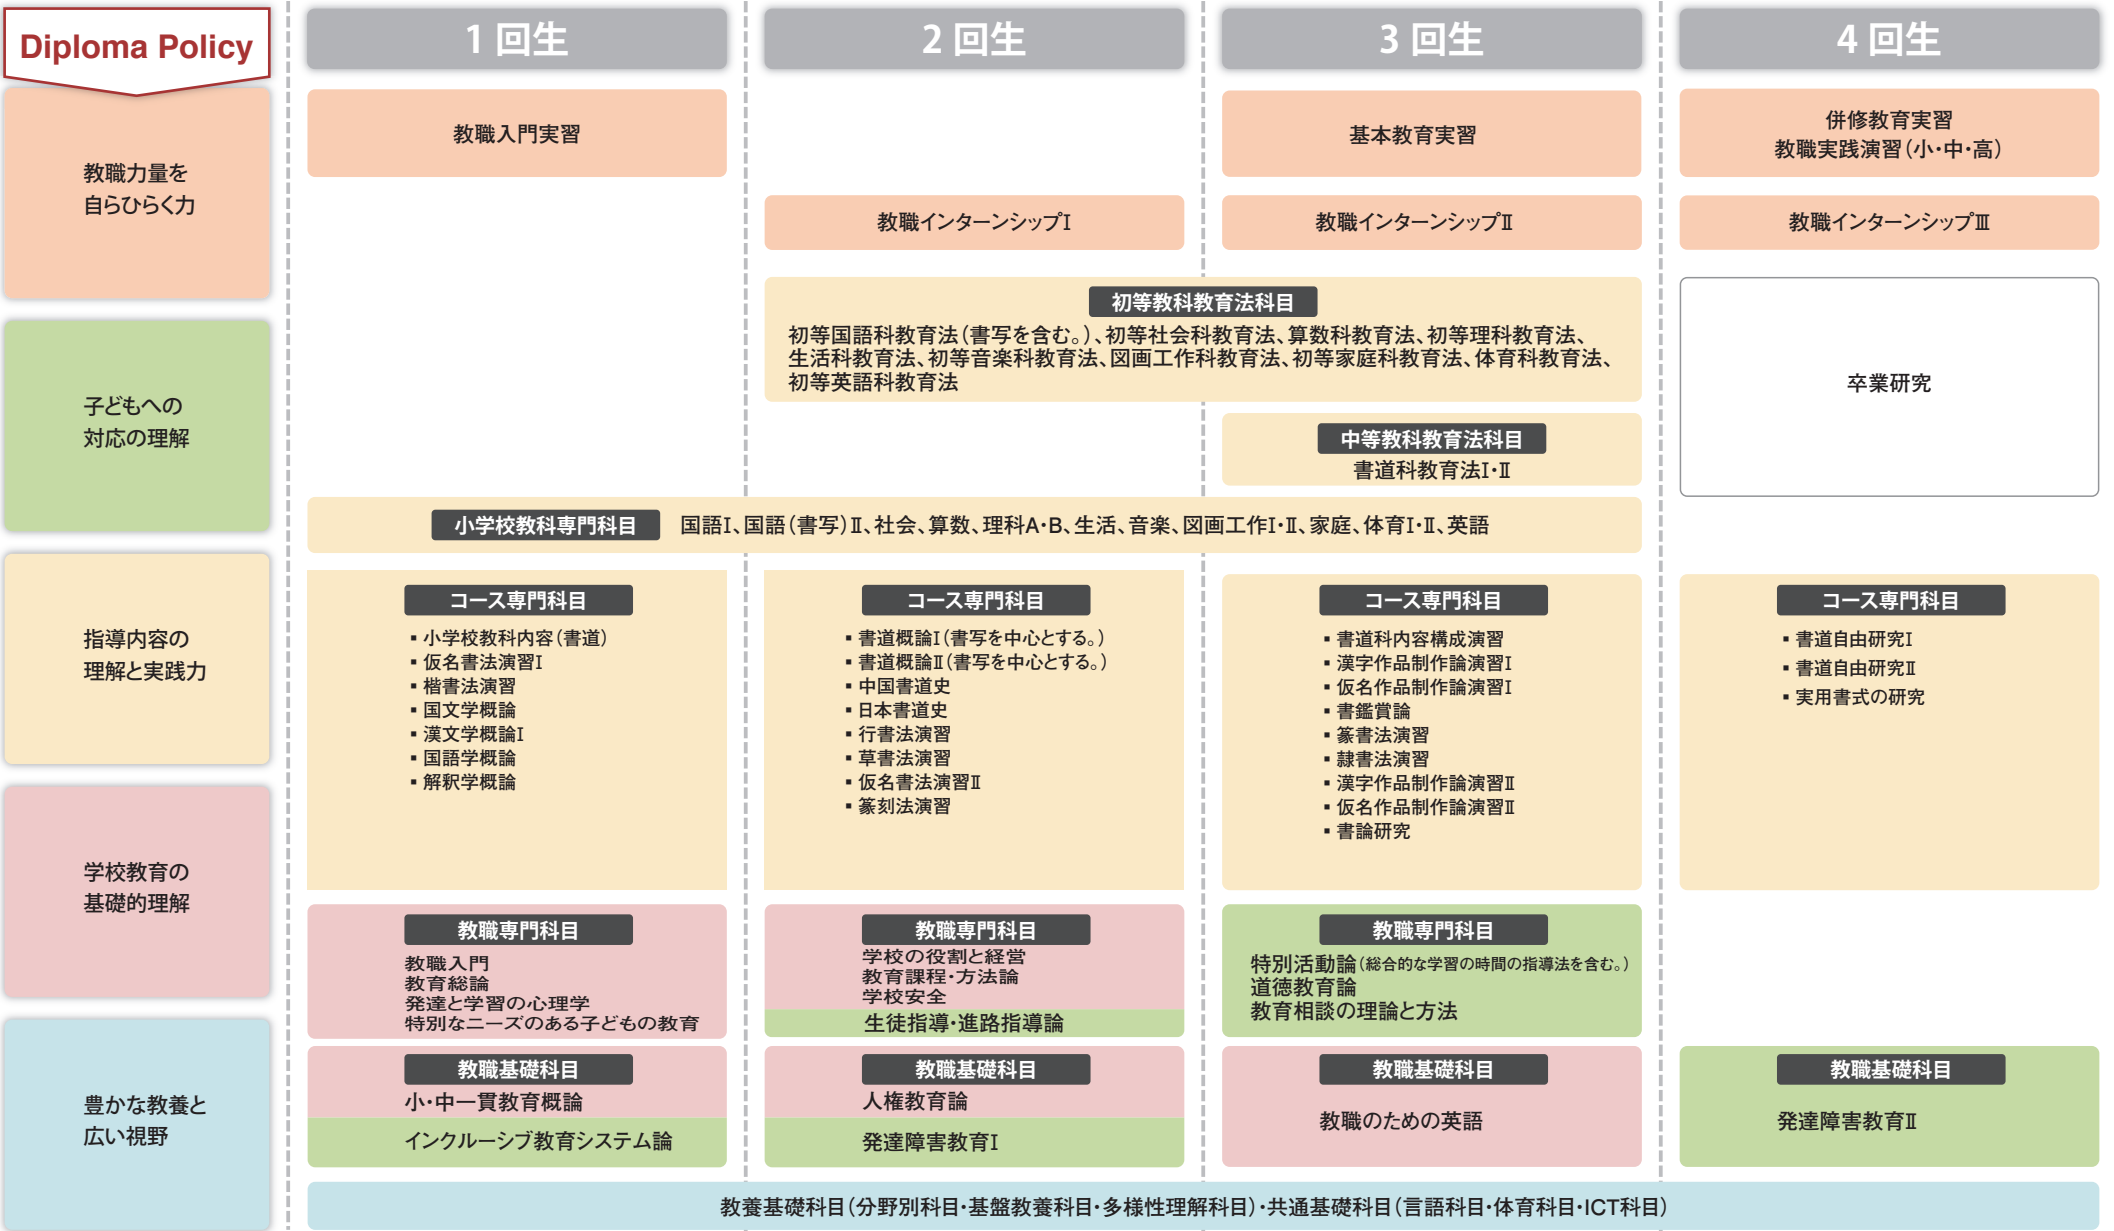

◆ 学校教育教員養成課程 小中教育専攻(美術・書道教育(書道)コース) カリキュラムマップ 国立大学法人 大阪教育大学

✦ 教育職員免許状の副免許状及びその他の資格を取得する場合、上記卒業に必要な科目の単位を修得するほか、各資格の取得に必要な科目の単位を併せて修得する