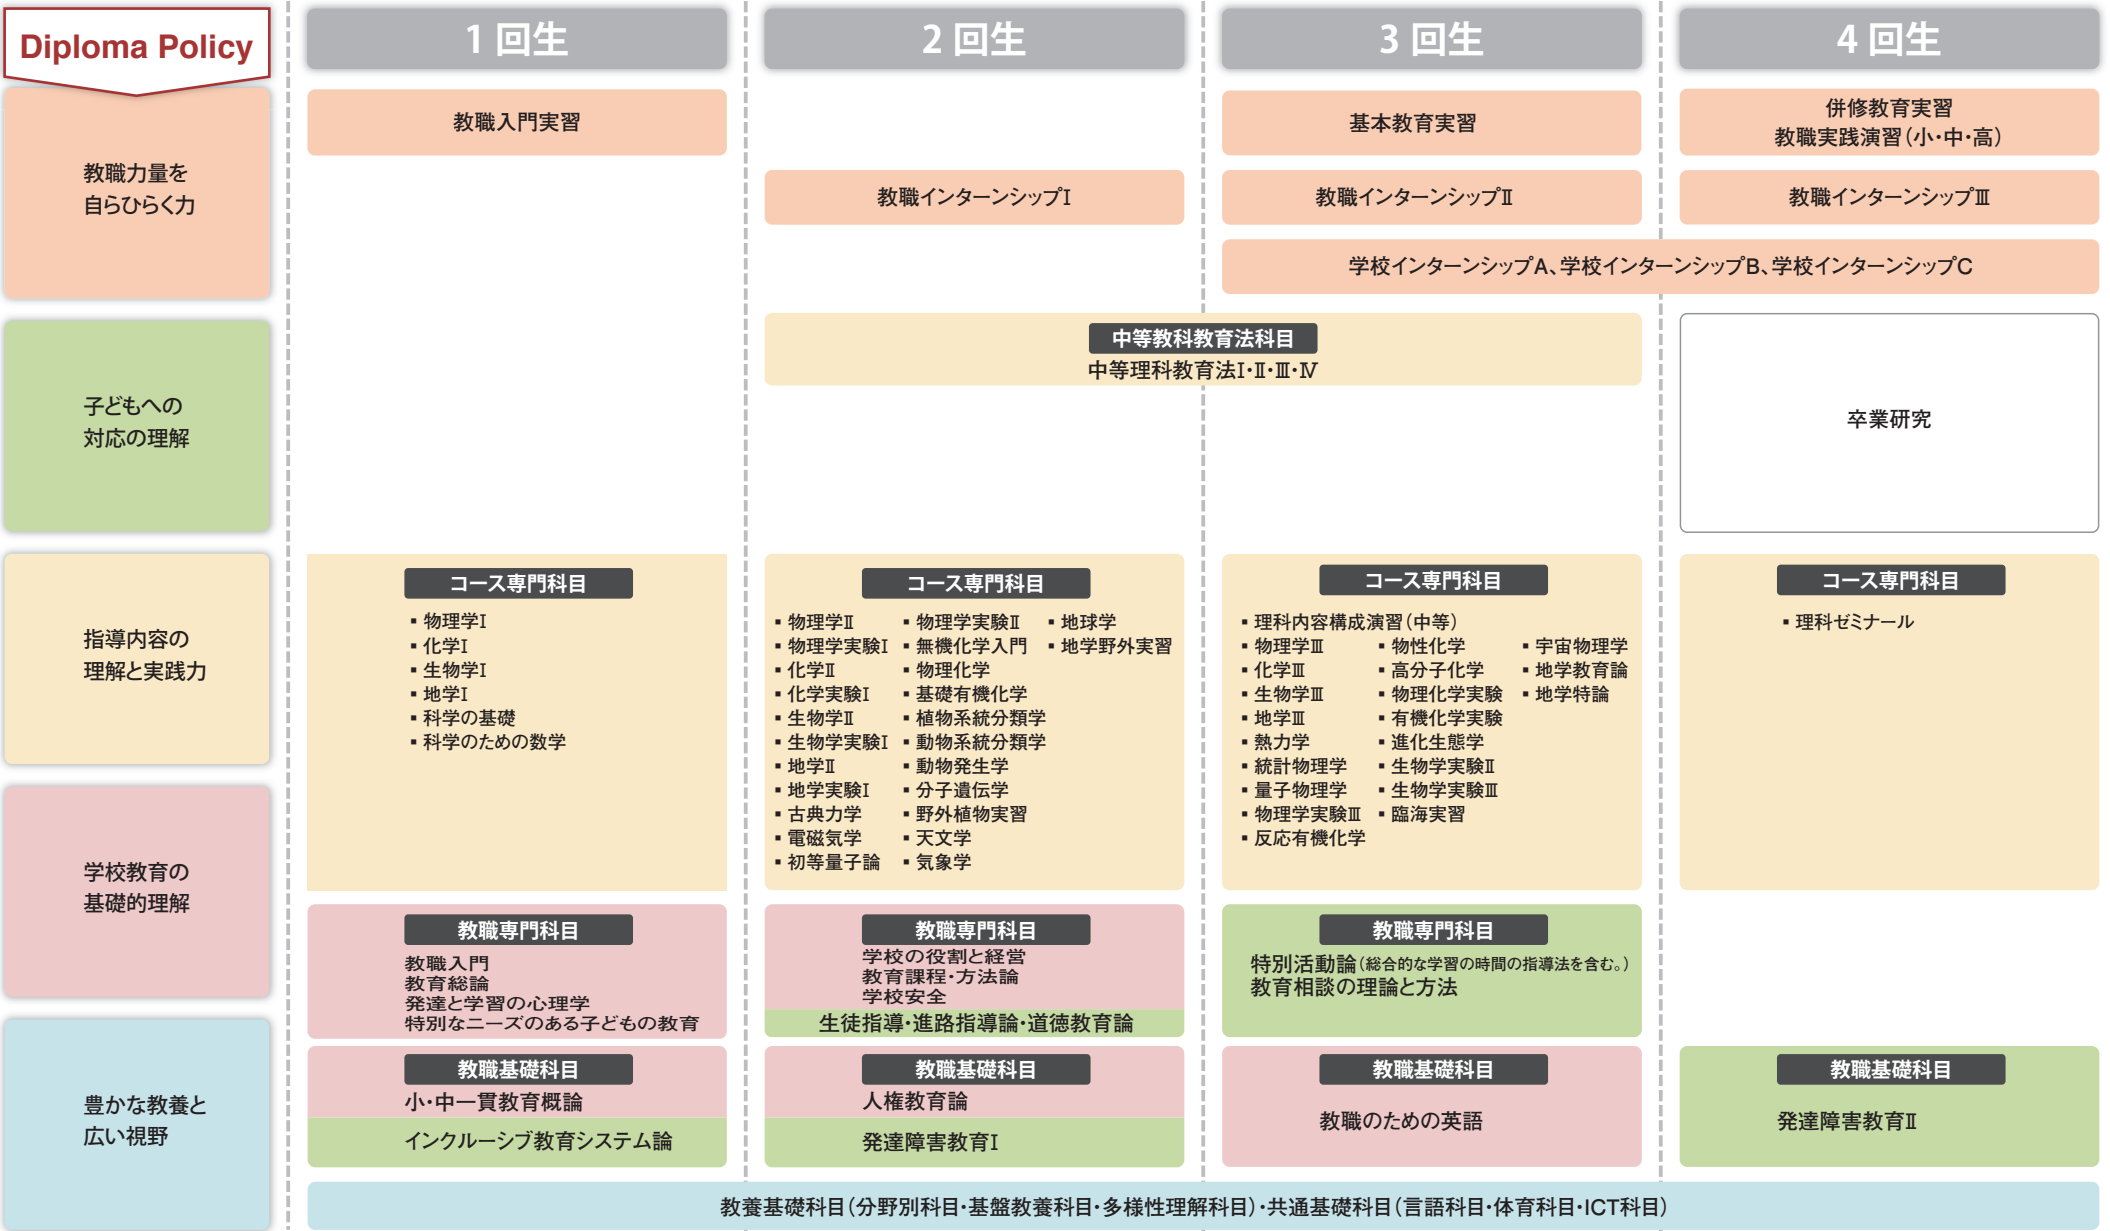

# ◆学校教育教員養成課程 中等教育専攻（理科教育コース）カリキュラムマップ

✦ 教育職員免許状の副免許状及びその他の資格を取得する場合、上記卒業に必要な科目の単位を修得するほか、各資格の取得に必要な科目の単位を併せて修得する