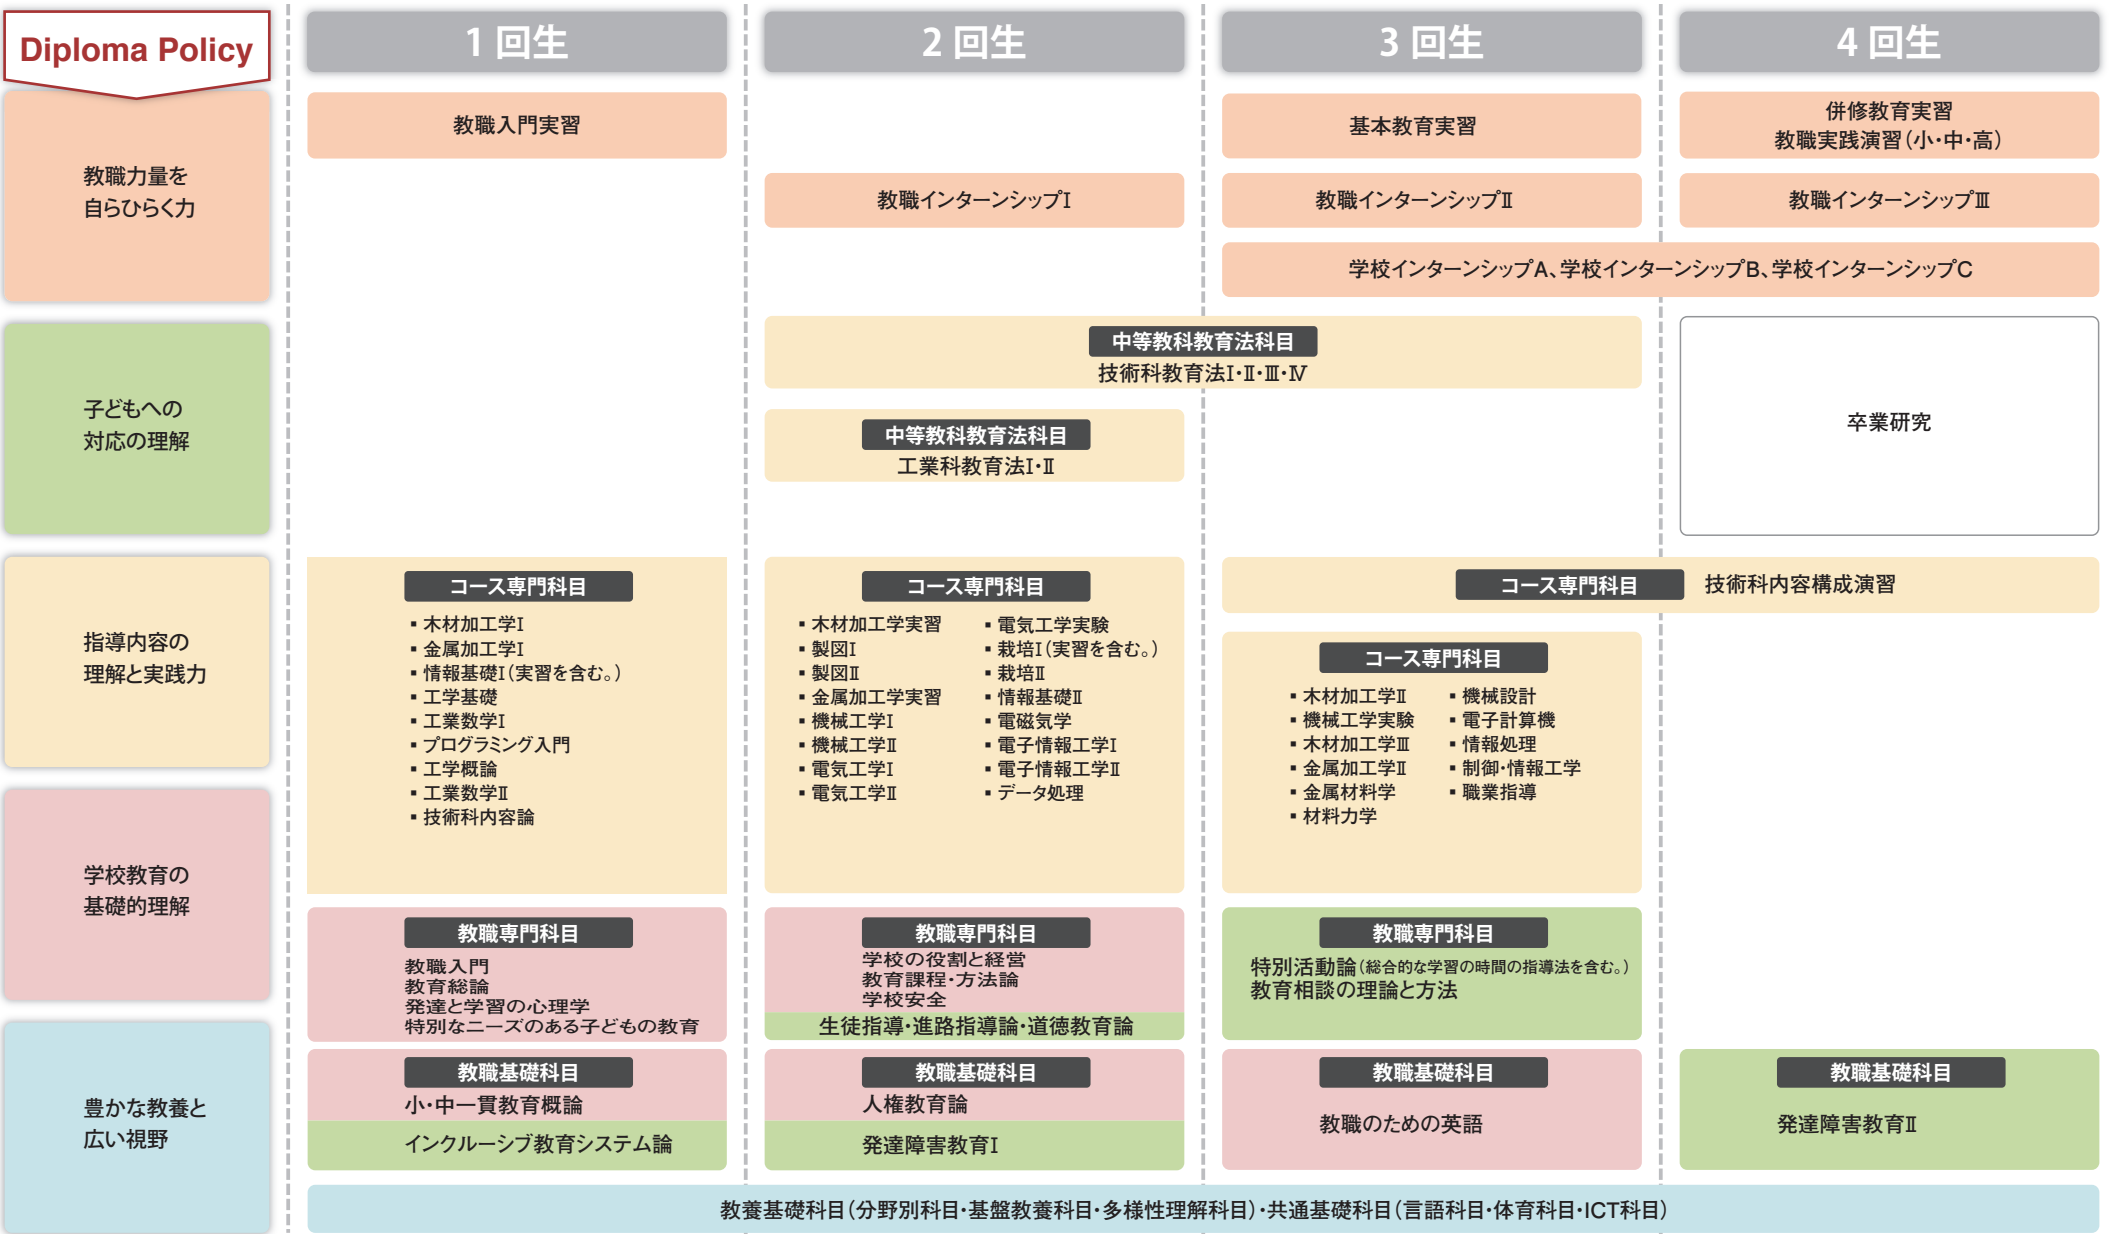

◆ 学校教育教員養成課程 中等教育専攻（技術教育コース）カリキュラムマップ

✦ 教育職員免許状の副免許状及びその他の資格を取得する場合、上記卒業に必要な科目の単位を修得するほか、各資格の取得に必要な科目の単位を併せて修得する