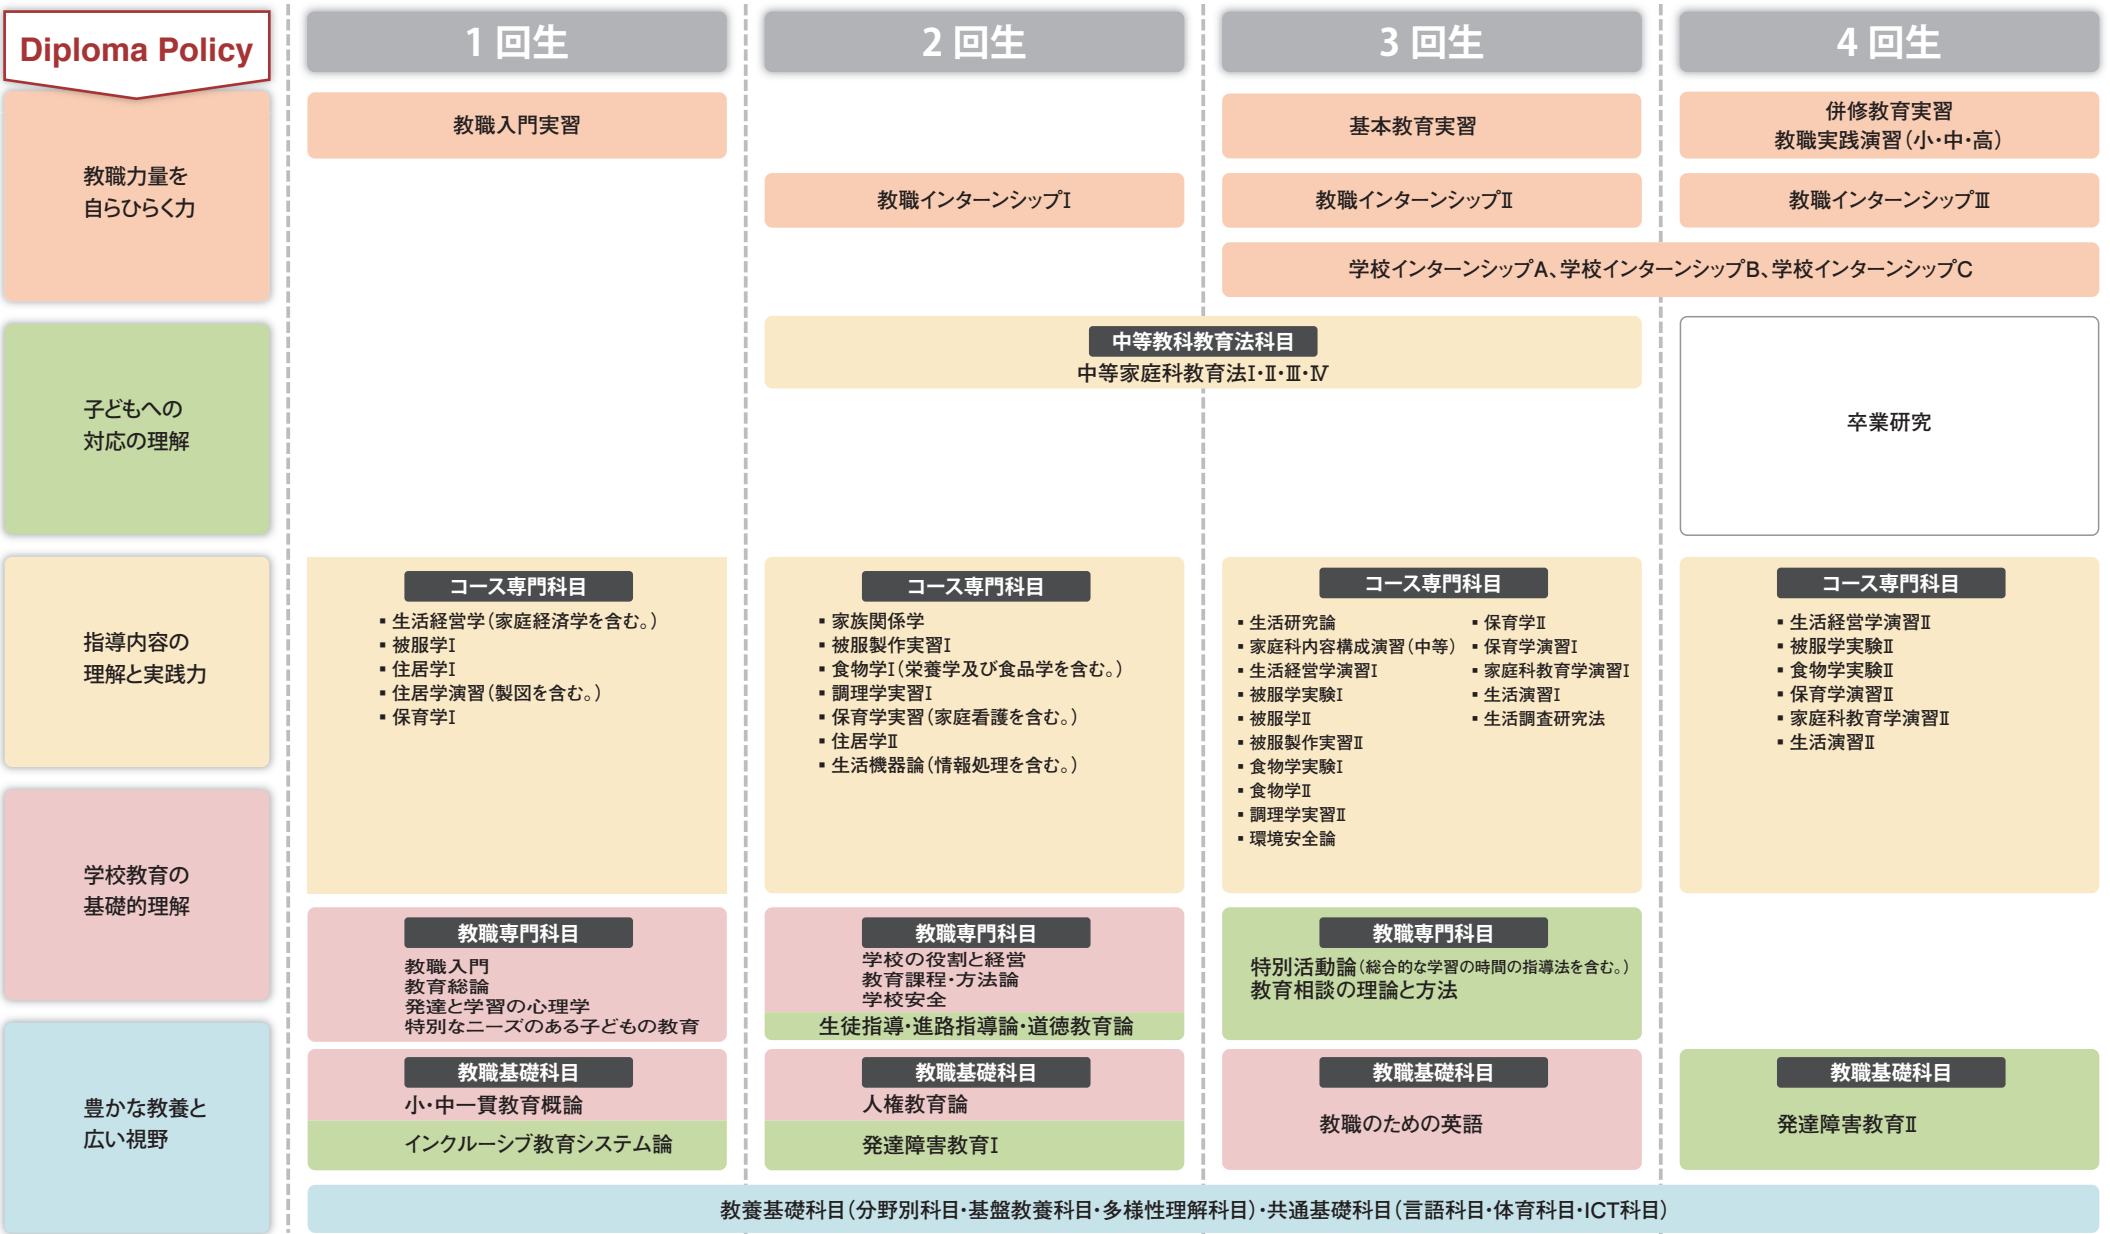

◆学校教育教員養成課程 中等教育専攻（家政教育コース）カリキュラムマップ

✦ 教育職員免許状の副免許状及びその他の資格を取得する場合、上記卒業に必要な科目の単位を修得するほか、各資格の取得に必要な科目の単位を併せて修得する