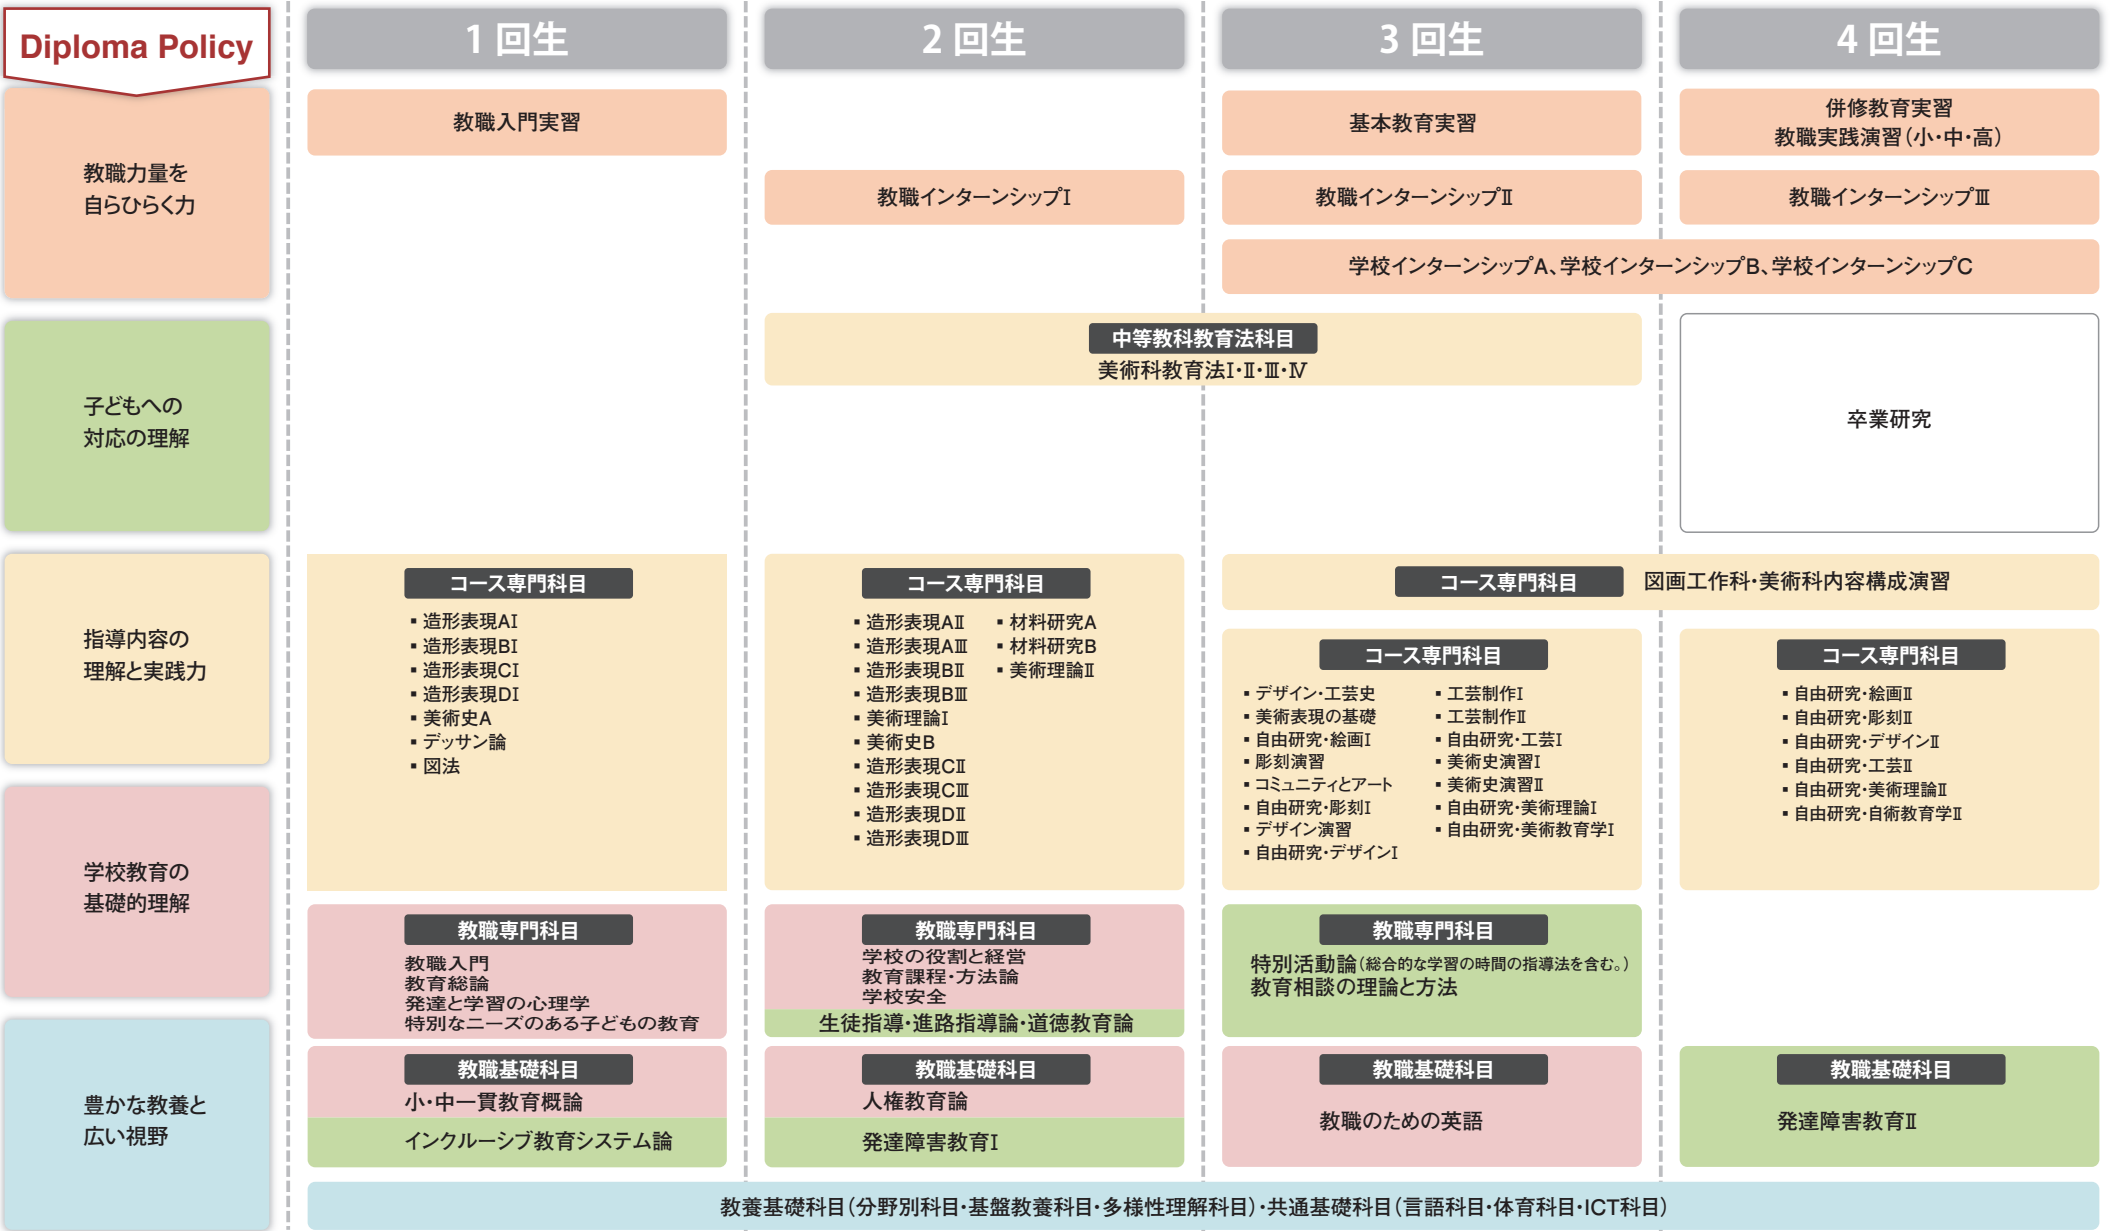

◆ 学校教育教員養成課程 中等教育専攻(美術・書道教育(美術)コース) カリキュラムマップ 国立大学法人 大阪教育大学

✦ 教育職員免許状の副免許状及びその他の資格を取得する場合、上記卒業に必要な科目の単位を修得するほか、各資格の取得に必要な科目の単位を併せて修得する